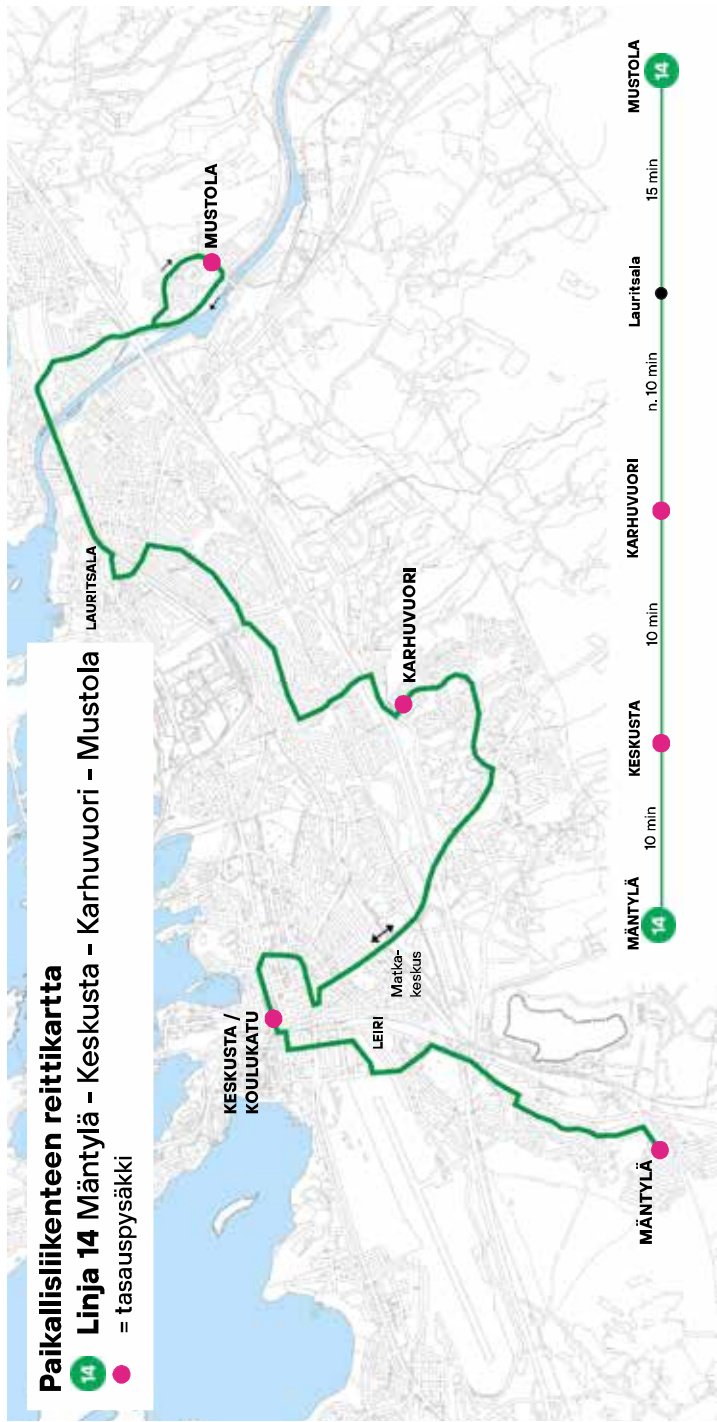

Paikallisliikenteen reittikartta

14 Linja 14 Mäntylä - Keskusta - Karhuvuori - Mustola

● = tasauspysäkki