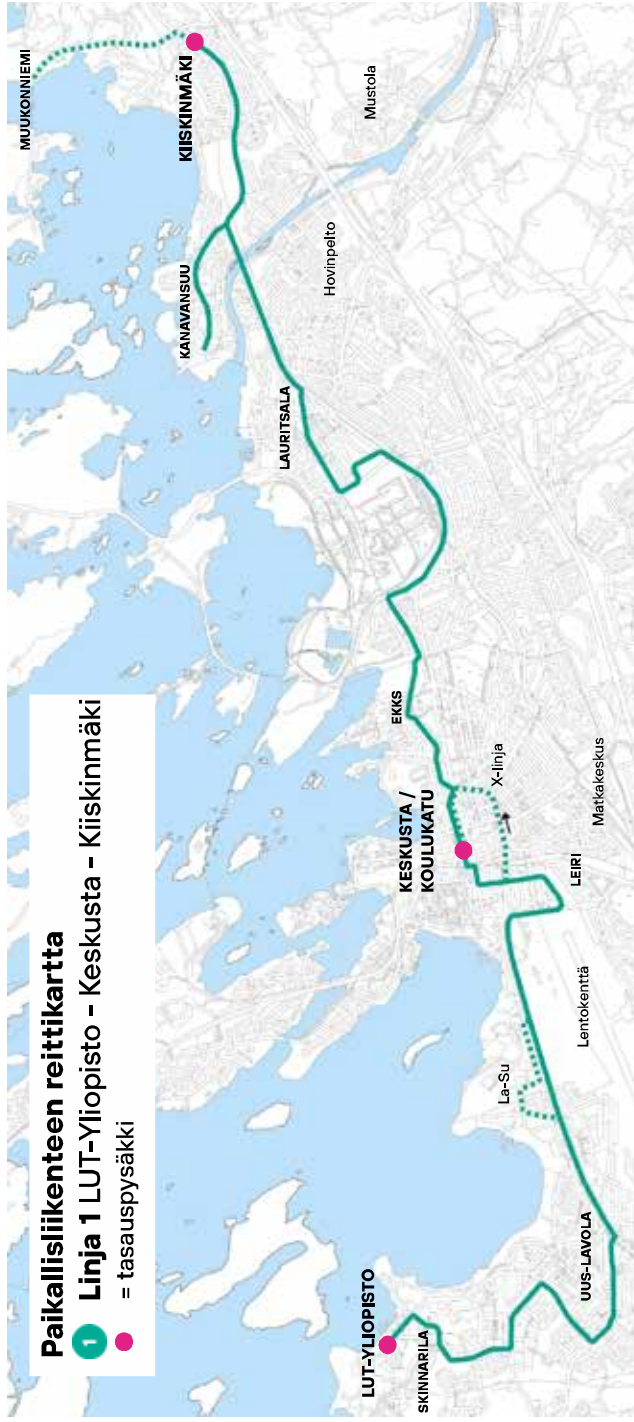

Paikallisiikenteen reittikartta

1 Linja 1 LUT-Yliopisto - Keskusta - Kiiskinmäki

● = tasauspysäkki

LUT-YLIOPISTO

1

KESKUSTA

30 min

KIISKINMÄKI

30 min

1

Linja 2

Kivisalmi - Keskusta - Hovinpelto

Tunnit	MA - PE		LA		SU
	Minuutit				
05					
06	15	55			
07	25		30		
08	00	25	30		00
09	00	30	00	30	30
10	00	30	00	30	00
11	00	30	00	30	00
12	00	30	00	30	00 30
13	00	30	00	30	30
14	00	30	00	30	00
15	00	30	00	30	00 30
16	00	30	00	30 X	
17	00	30 X	00	30 X	00
18	00	30 X	00	30 X	30
19	00	30 X	00	30 X	
20	00	30 X	00	30 X	00
21	00	30 X	00	30 X	
22	00 X	30 X (P)	00	30 X	
23					
00	Pe ja La katso yölinja 12				

Reitti: Honkasaarenkatu-Taipalsaarentie-Kivistönkatu-Piiluvankatu-
Voisalmentie-Tyysterniementie-Taipalsaarentie-Koulukatu

X = Kivisalmi-Keskusta

(P) = Jatkaa Hovinpellolle perjantaisin

Linja 12, viikonlopun yöliikenne sivulla 42.

Saipan (1012) kotiotteluihin vuorot Kivisalimesta

Arkisin klo 17.40 ja la klo 16.00, paluu pelin loputtua