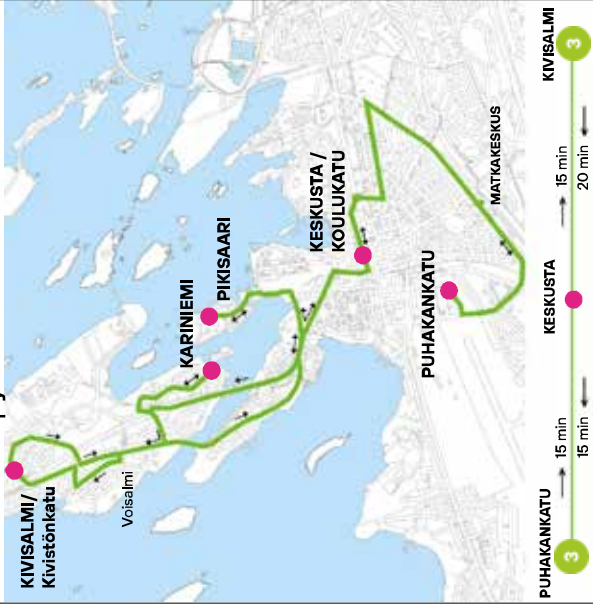

Paikallisliikenteen reittikartta

3 Linja 3 Puhakank. - Keskusta - Kivisalmi

● = taseauspysäkki

Linja 3

Puhakankatu - Keskusta - Pikisaari - Kariniemi - Kivisalmi

Lauantai

Puhakank.	Keskusta	Pikisaari	Kariniemi	Kivisalmi	Pikisaari	Keskusta	Puhakank.
10:00	10:15	10:20	10:25	10:30	10:40	10:50	11:05
11:10	11:25	11:30	11:35	11:40	11:50	12:00	12:15
12:20	12:35	12:40	12:45	12:50	13:00	13:10	13:25
15:00	15:15	15:20	15:25	15:30	15:40	15:50	16:05
16:10	16:25	16:30	16:35	16:40	16:50	17:00	17:15

Reitti:

Puhakankatu-Lavolankatu-Ratakatu-Matkakeskus-Lepolankatu-Armilankatu-Koulukatu-Taipalsaarentie-Satamatie-Pikisaarentie-Satamatie-Taipalsaarentie-Mainikkikatu-Kivisalmenkatu-Voisalmentie-Saratie-Voisalmentie-Kivistönkatu-Piiluvankatu-Voisalmentie-Tyysemmientie-Satamatie-Pikisaarentie-Satamatie-Taipalsaarentie-Koulukatu-Liikenneympyrä-Armilankatu-Lepolankatu-Matkakeskus-Ratakatu-Lavolankatu-Puhakankatu