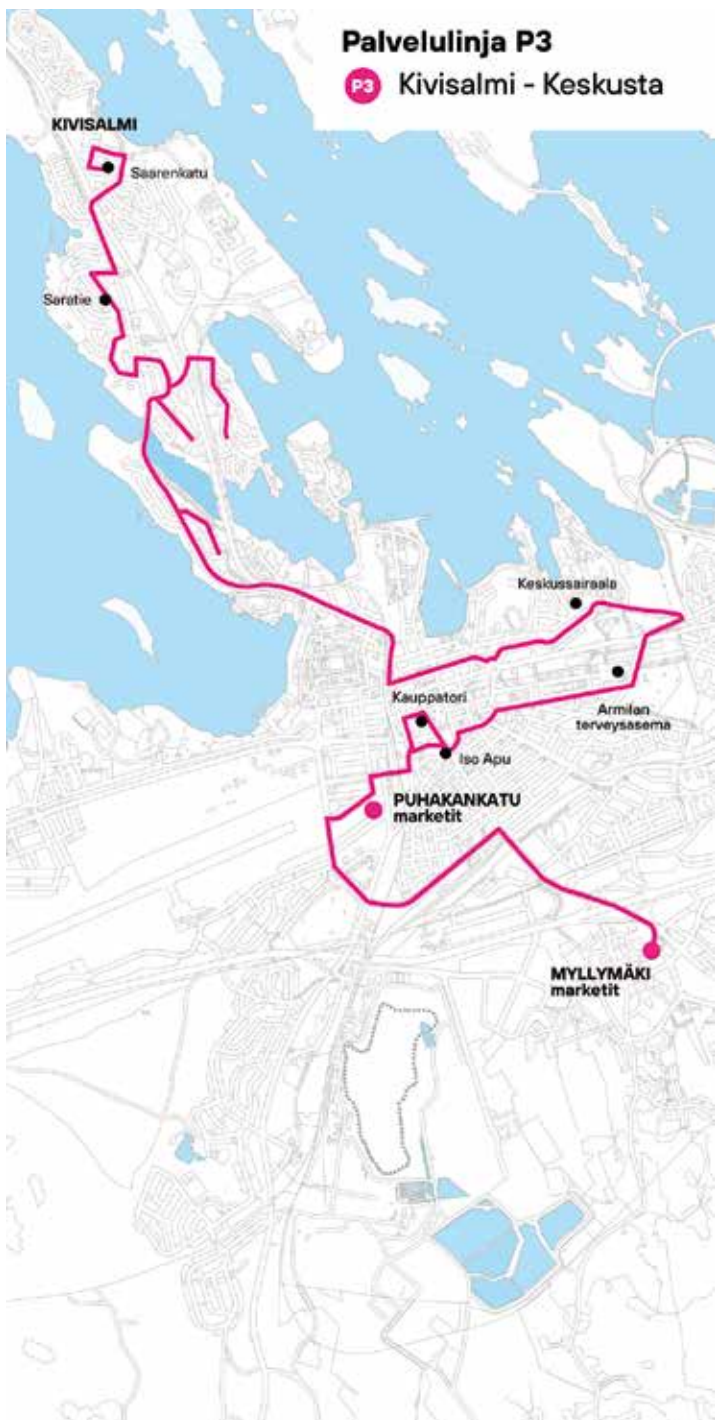

Palvelulinja P3

P3 Kivisalmi - Keskusta