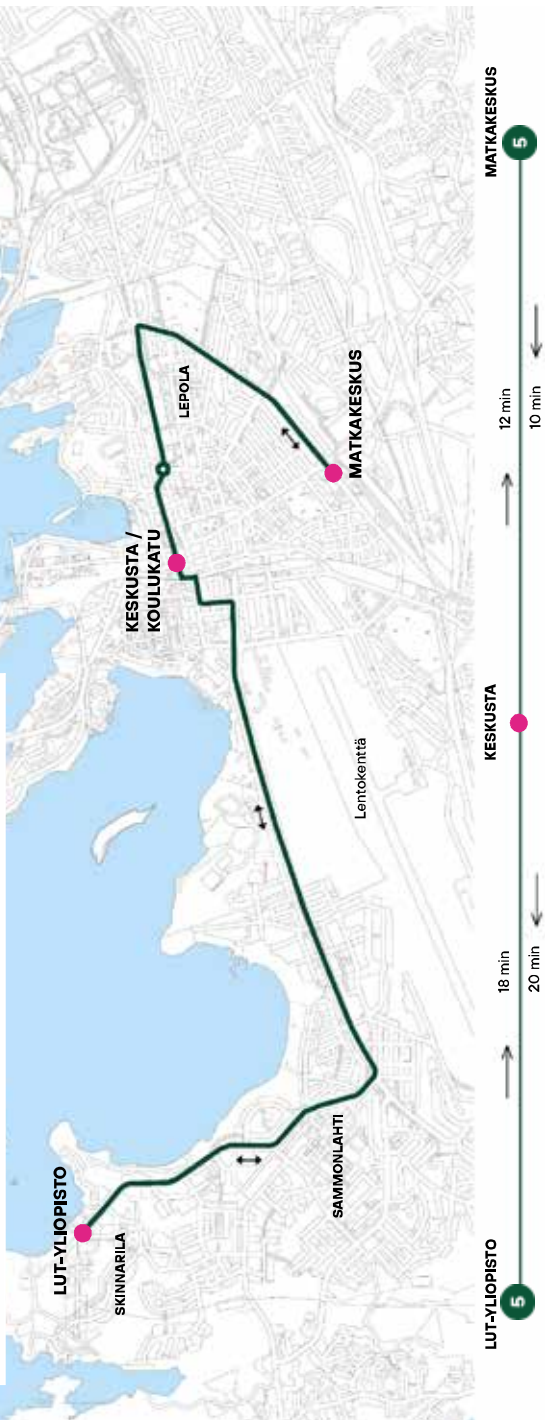

Paikallisiikenteen reittikartta

5 Linja 5 LUT-Yliopisto - Keskusta - Matkakeskus

● = taseauspysäkki

Linjat 1, 5 ja 12 yhdistelmä

Keskusta - Yliopisto

Tunnit	MA - PE							LA			SU		
	Linjat	5	1	5	5	1	5	12	5	1	5	1	5
05	55												
06	30 45 50												
07	05	15	20	40	45	55	15 45			45			
08	10	15	25	40	45	55	10	15	40	45	45		
09	10	15	25	40	45	55	10	15	40	45	45	40	
10	10	15	25	40	45	55	10	15	40	45	45	40	
11	10	15	25	40	45	55	10	15	40	45	45	40	
12	10	15	25	40	55		10	15	40	45	45	40	
13	10	15	25	40	45	55	10	15	40	45	45	40	
14	10	15	25	40	45	55	10	15	40	45	45	40	
15	10	15	25	40	45	55	10	15	40	45	45	40	
16	10	15	25	40	45	55	10	15	40	45	45	40	
17	10	15	25	40	45		15 40 45			45 40			
18	15 40 45						15 40 45			45 40			
19	15 40 45						15 40 45			45 40			
20	15 40 45						15 40 45			45 40			
21	15 40 45						15 40 45			45 00 40			
22	15 40 45						15 40 45			45 40			
23	40					15P		40 15		40			
00													
01	15P 55P							15 55					
02	35P							35					

P = Perjantaisin