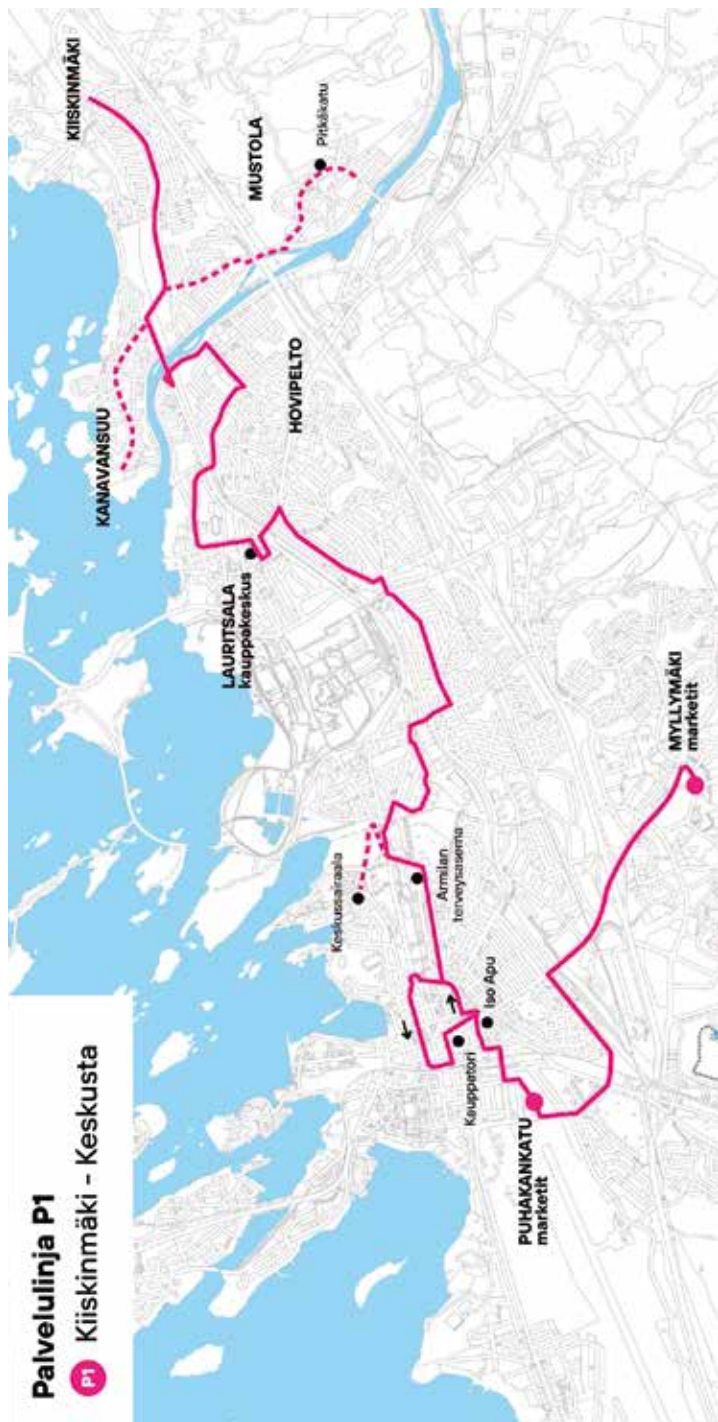

Palvelulinja P1

P1 Kiiskinmäki - Keskusta