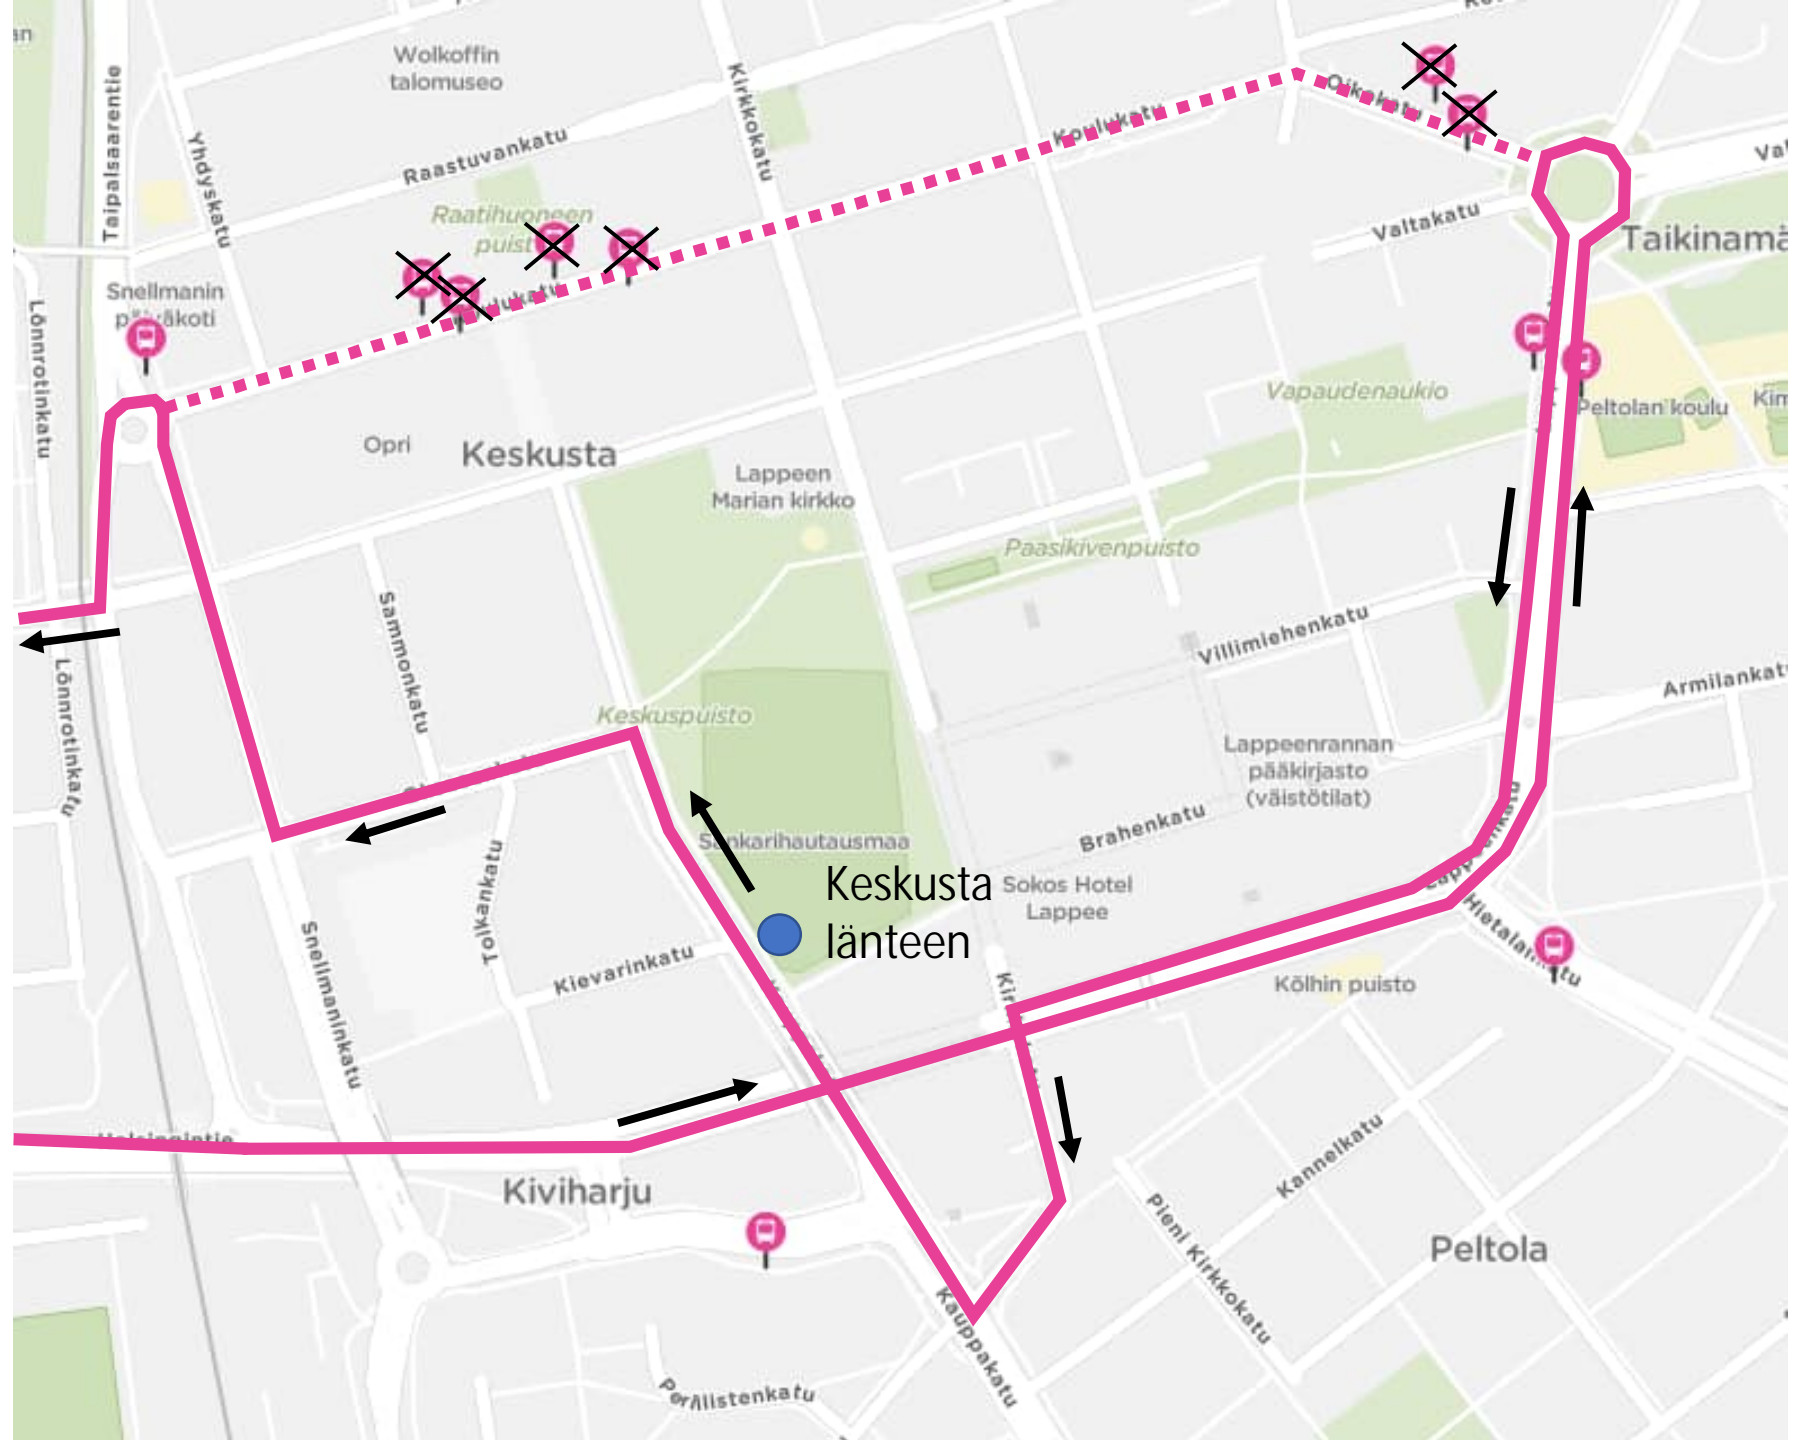

# Linjat 1,2,5

1 ja 5 Yliopisto  
2 Kivisalmi

Poistuva reitti .....  
Poikkeusreitti ———  
Uudet pysäkit ●

# Linjat 1,2,5

- 1 Kiiskinmäki
- 2 Hovinpelto
- 5 Matkakeskus

- Poistuva reitti 
- Poikkeusreitti 
- Uudet pysäkit 

# Linja 2X

2 Kivisalmi – keskusta - Kivisalmi

- Poistuva reitti 
- Poikkeusreitti 
- Uudet pysäkit 

# Linja 1X

1X Yliopisto

Poistuva reitti 

Poikkeusreitti 

Uudet pysäkit 