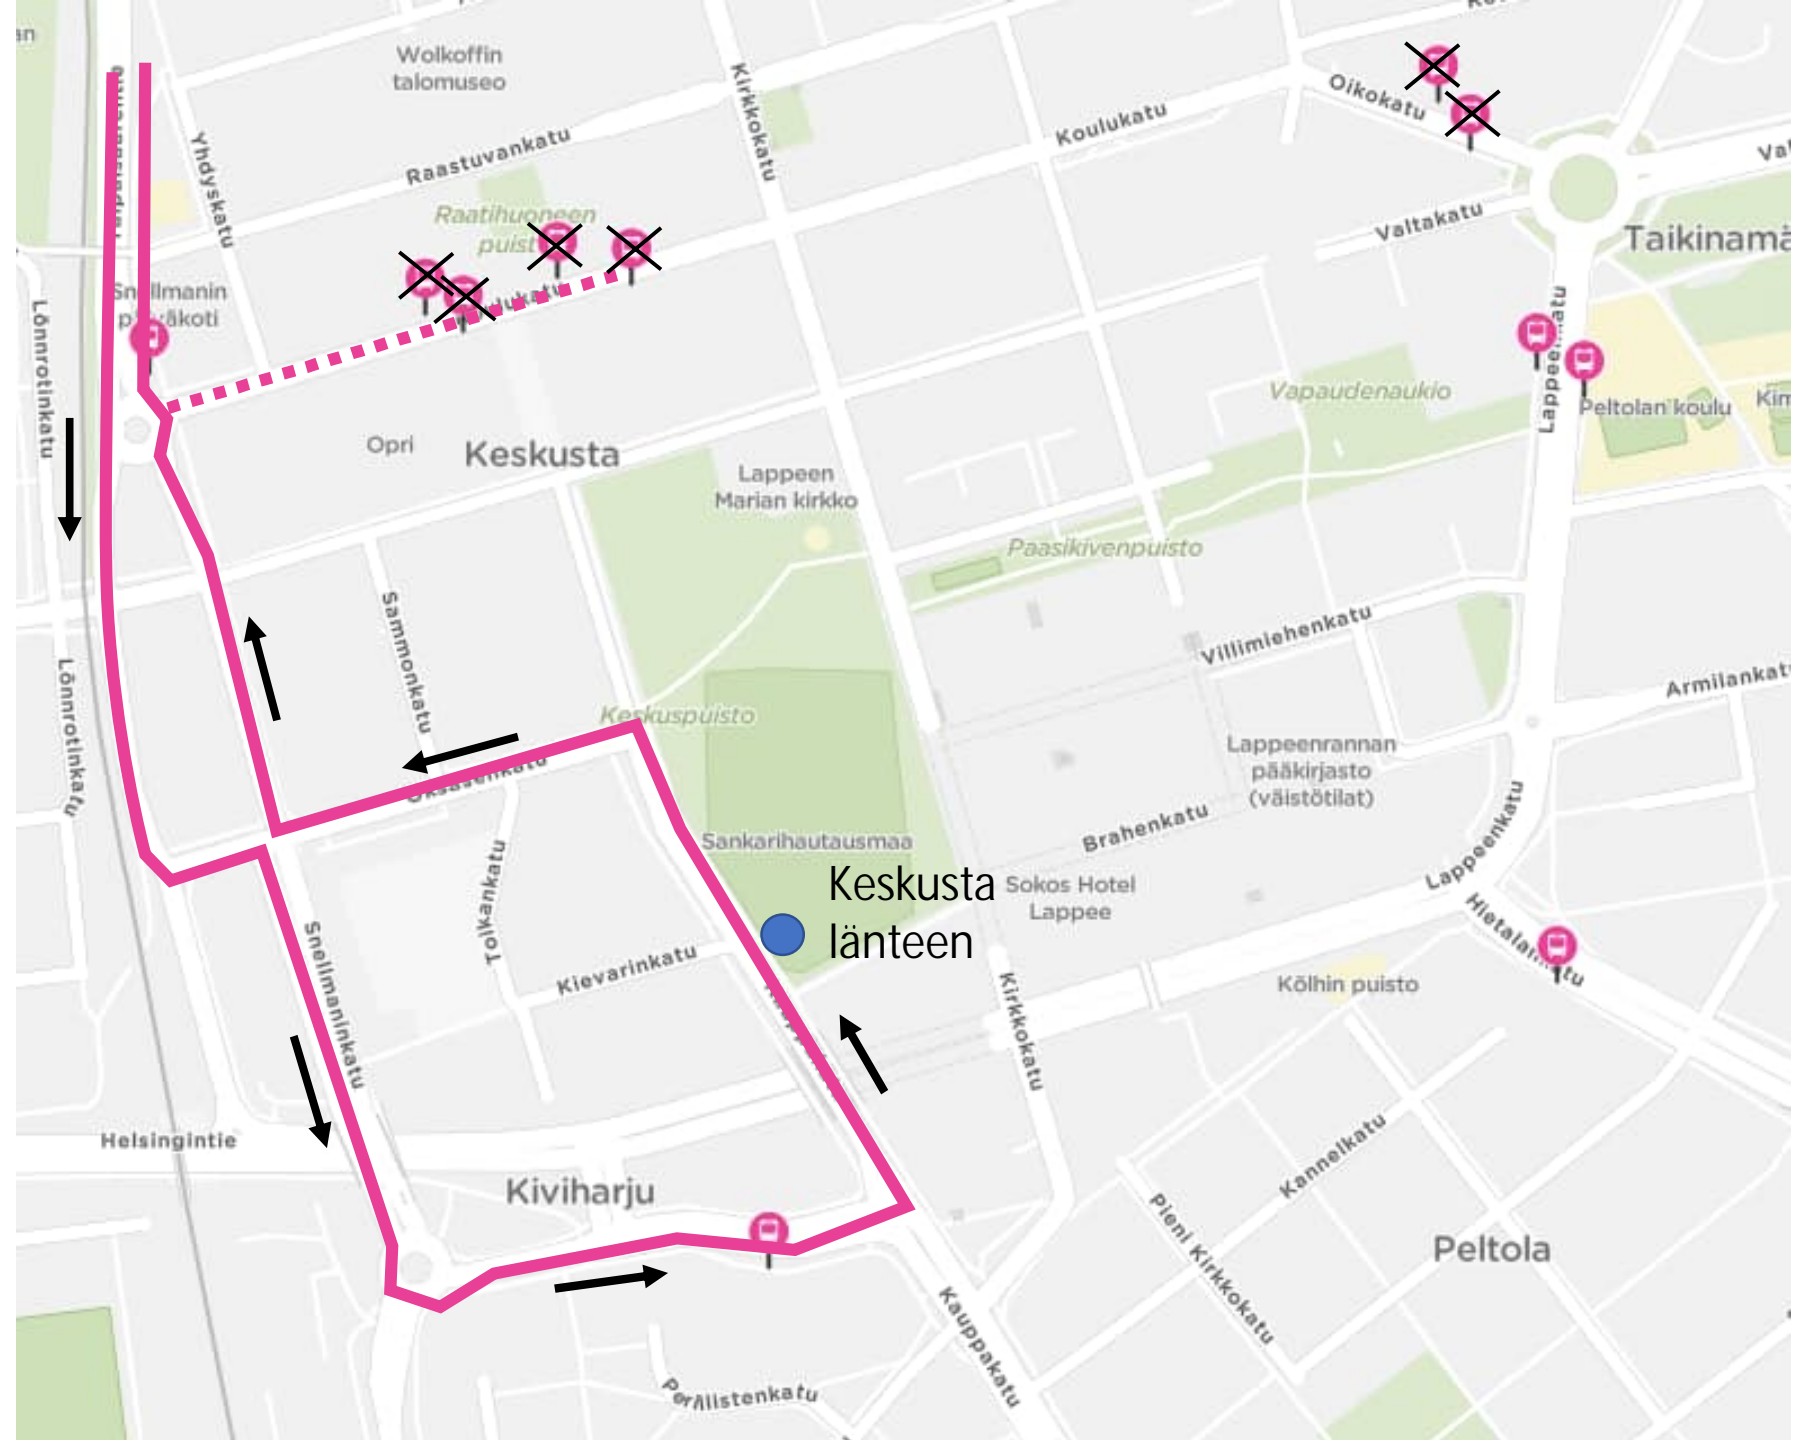

# Linjat 1,2,5

1 ja 5 Yliopisto  
2 Kivisalmi

Poistuva reitti .....  
Poikkeusreitti ———  
Uudet pysäkit ●

# Linjat 1,2,5

- 1 Kiiskinmäki
- 2 Hovinpelto
- 5 Matkakeskus

- Poistuva reitti 
- Poikkeusreitti 
- Uudet pysäkit 

# Linja 2X

2 Kivisalmi – keskusta - Kivisalmi

- Poistuva reitti 
- Poikkeusreitti 
- Uudet pysäkit 

# Linja 1X

1X Yliopisto

Poistuva reitti 

Poikkeusreitti 

Uudet pysäkit 