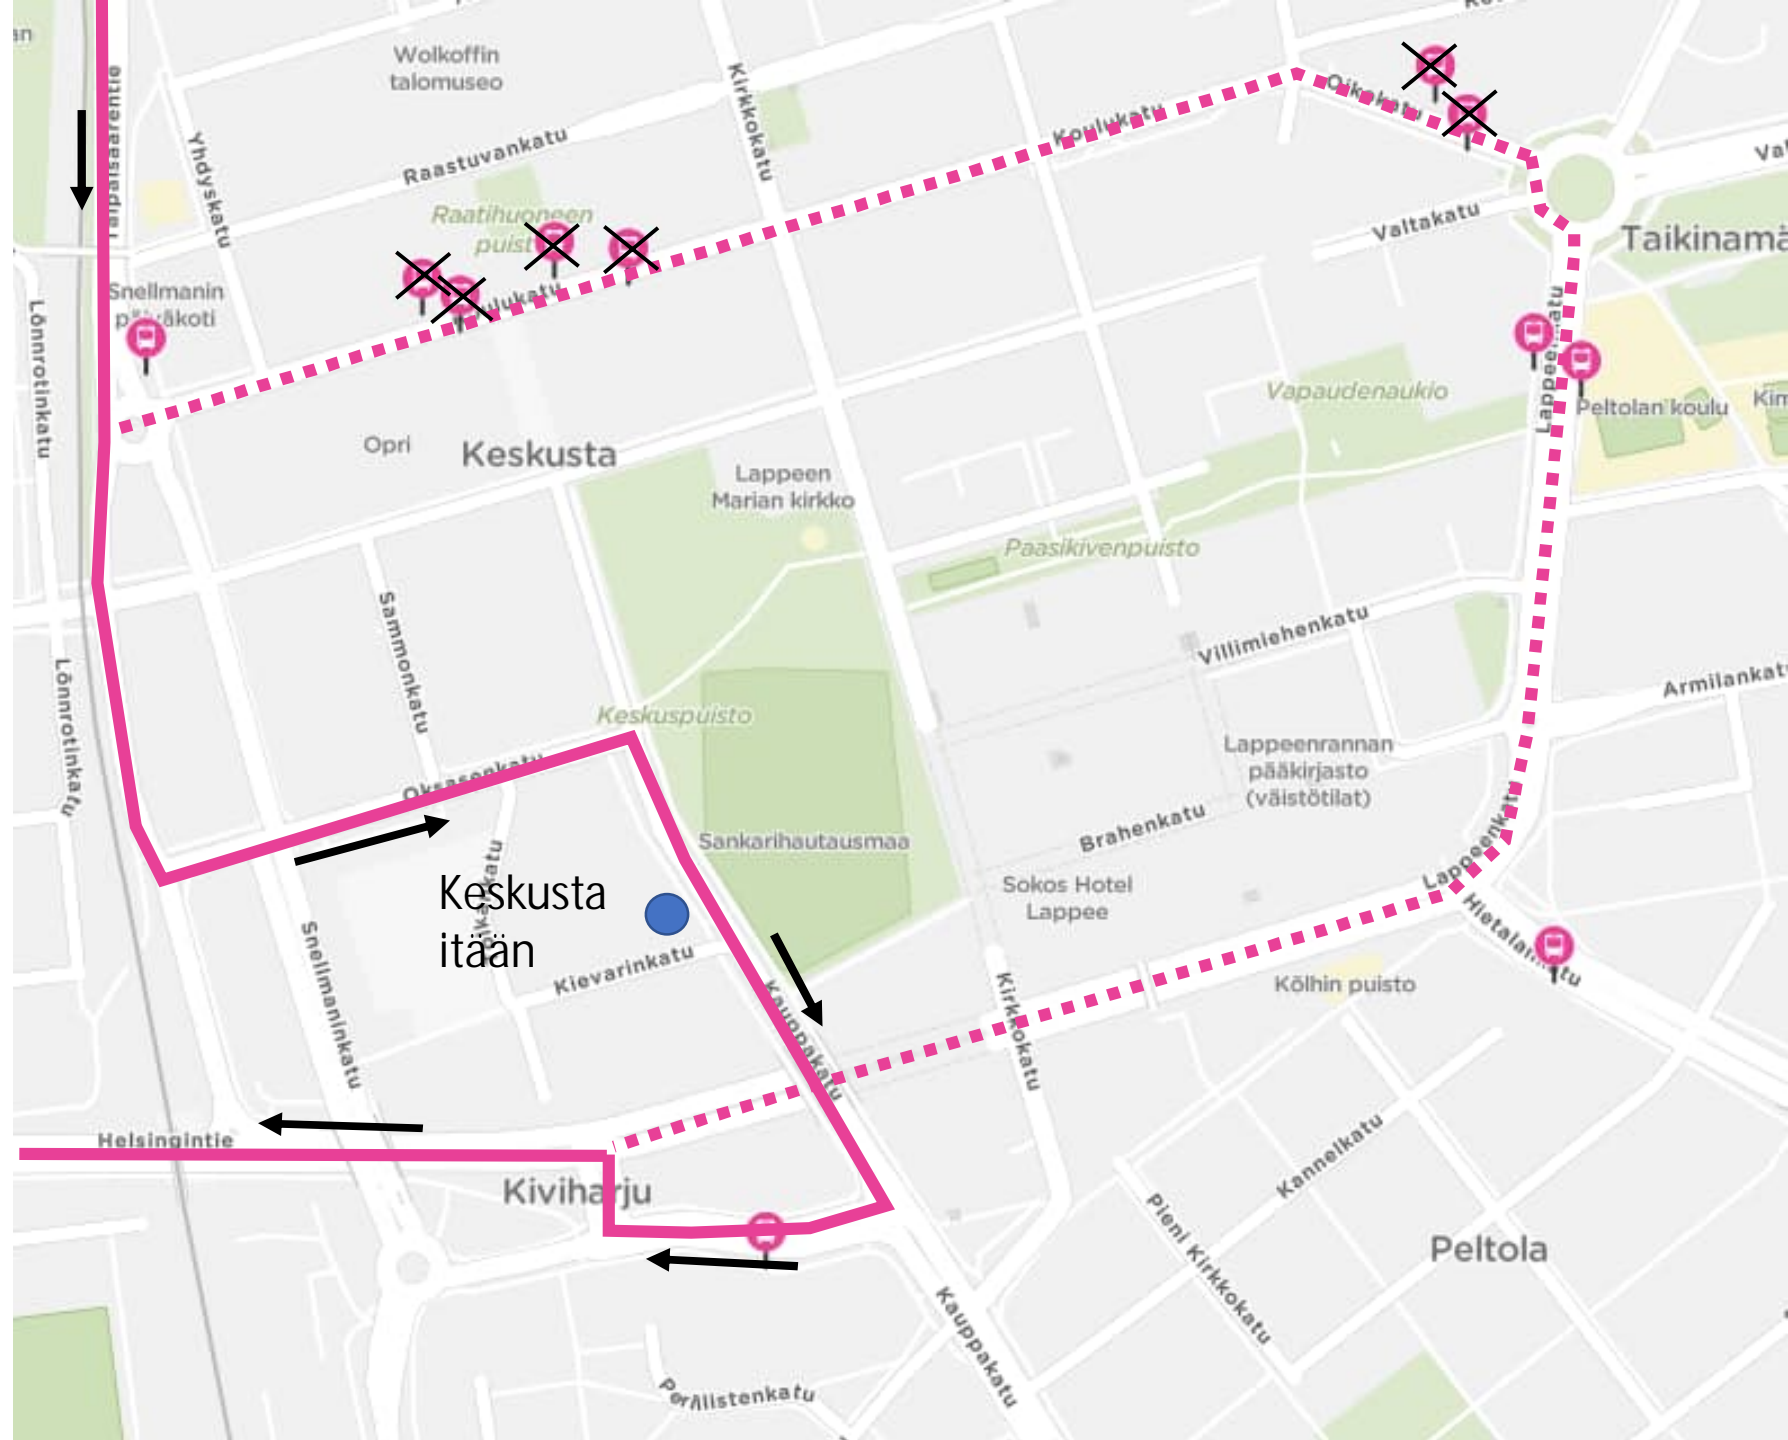

# Linja 3K

3K Kesämäki

Poistuva reitti 

Poikkeusreitti 

Uudet pysäkit 

Aamut (7:20/8:20/9:20)  
ajetaan  
Taikinamäen  
liikenneympyrän kautta,  
muina aikoina ei pistoa  
tehdä.

# Linja 3K

3K Kivisalmi

Poistuva reitti 

Poikkeusreitti 

Uudet pysäkit 