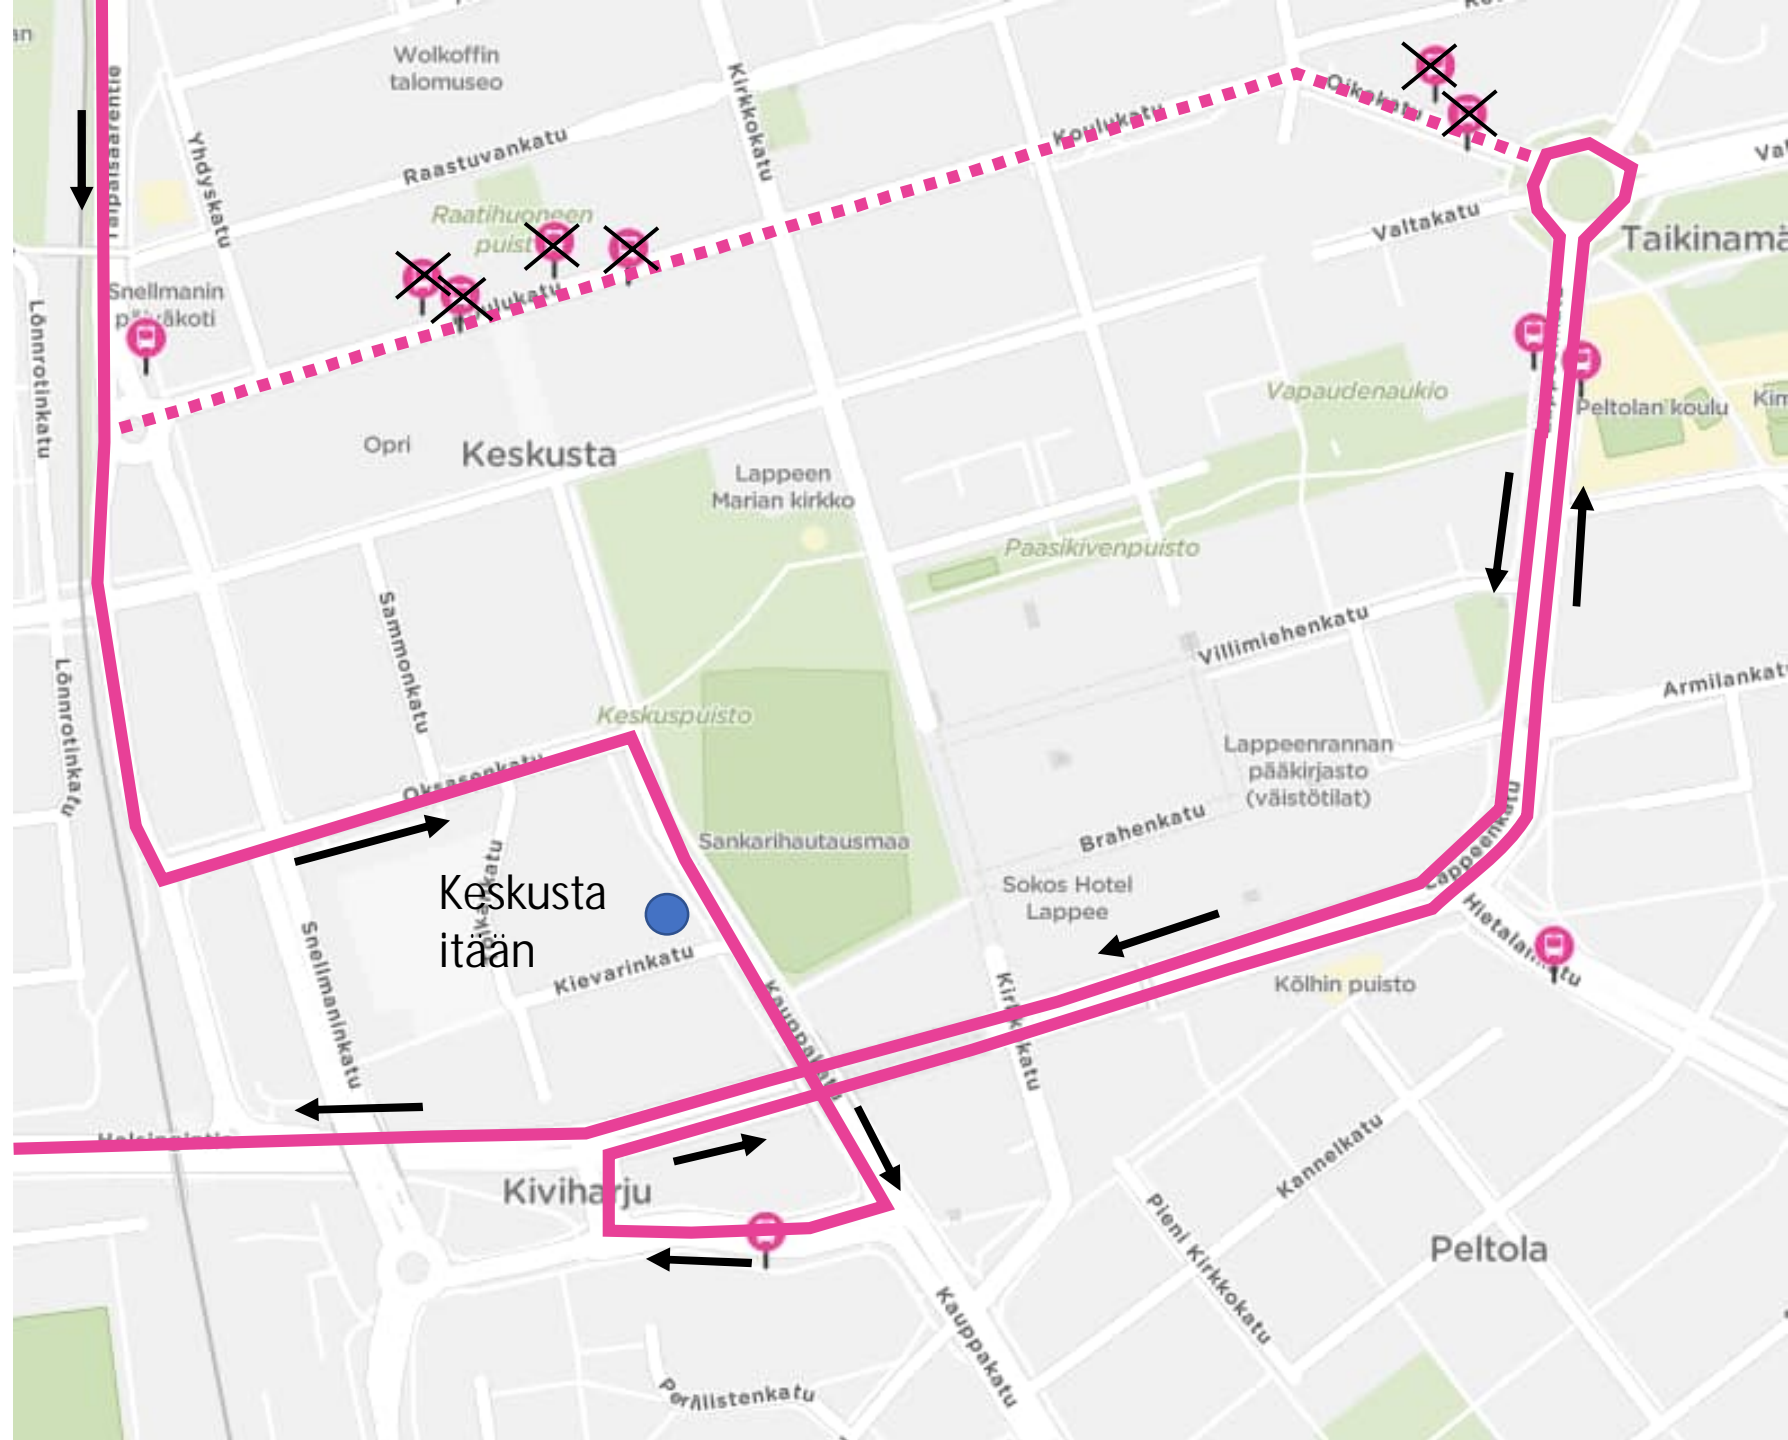

# Linja 8

8 Karinniemi

- Poistuva reitti 
- Poikkeusreitti 
- Uudet pysäkit 

# Linja 8

8 Rutola

Poistuva reitti

Poikkeusreitti

Uudet pysäkit

# Linja 12

12 Yliopisto-keskusta-Yliopisto

Poistuva reitti 

Poikkeusreitti 

Uudet pysäkit 