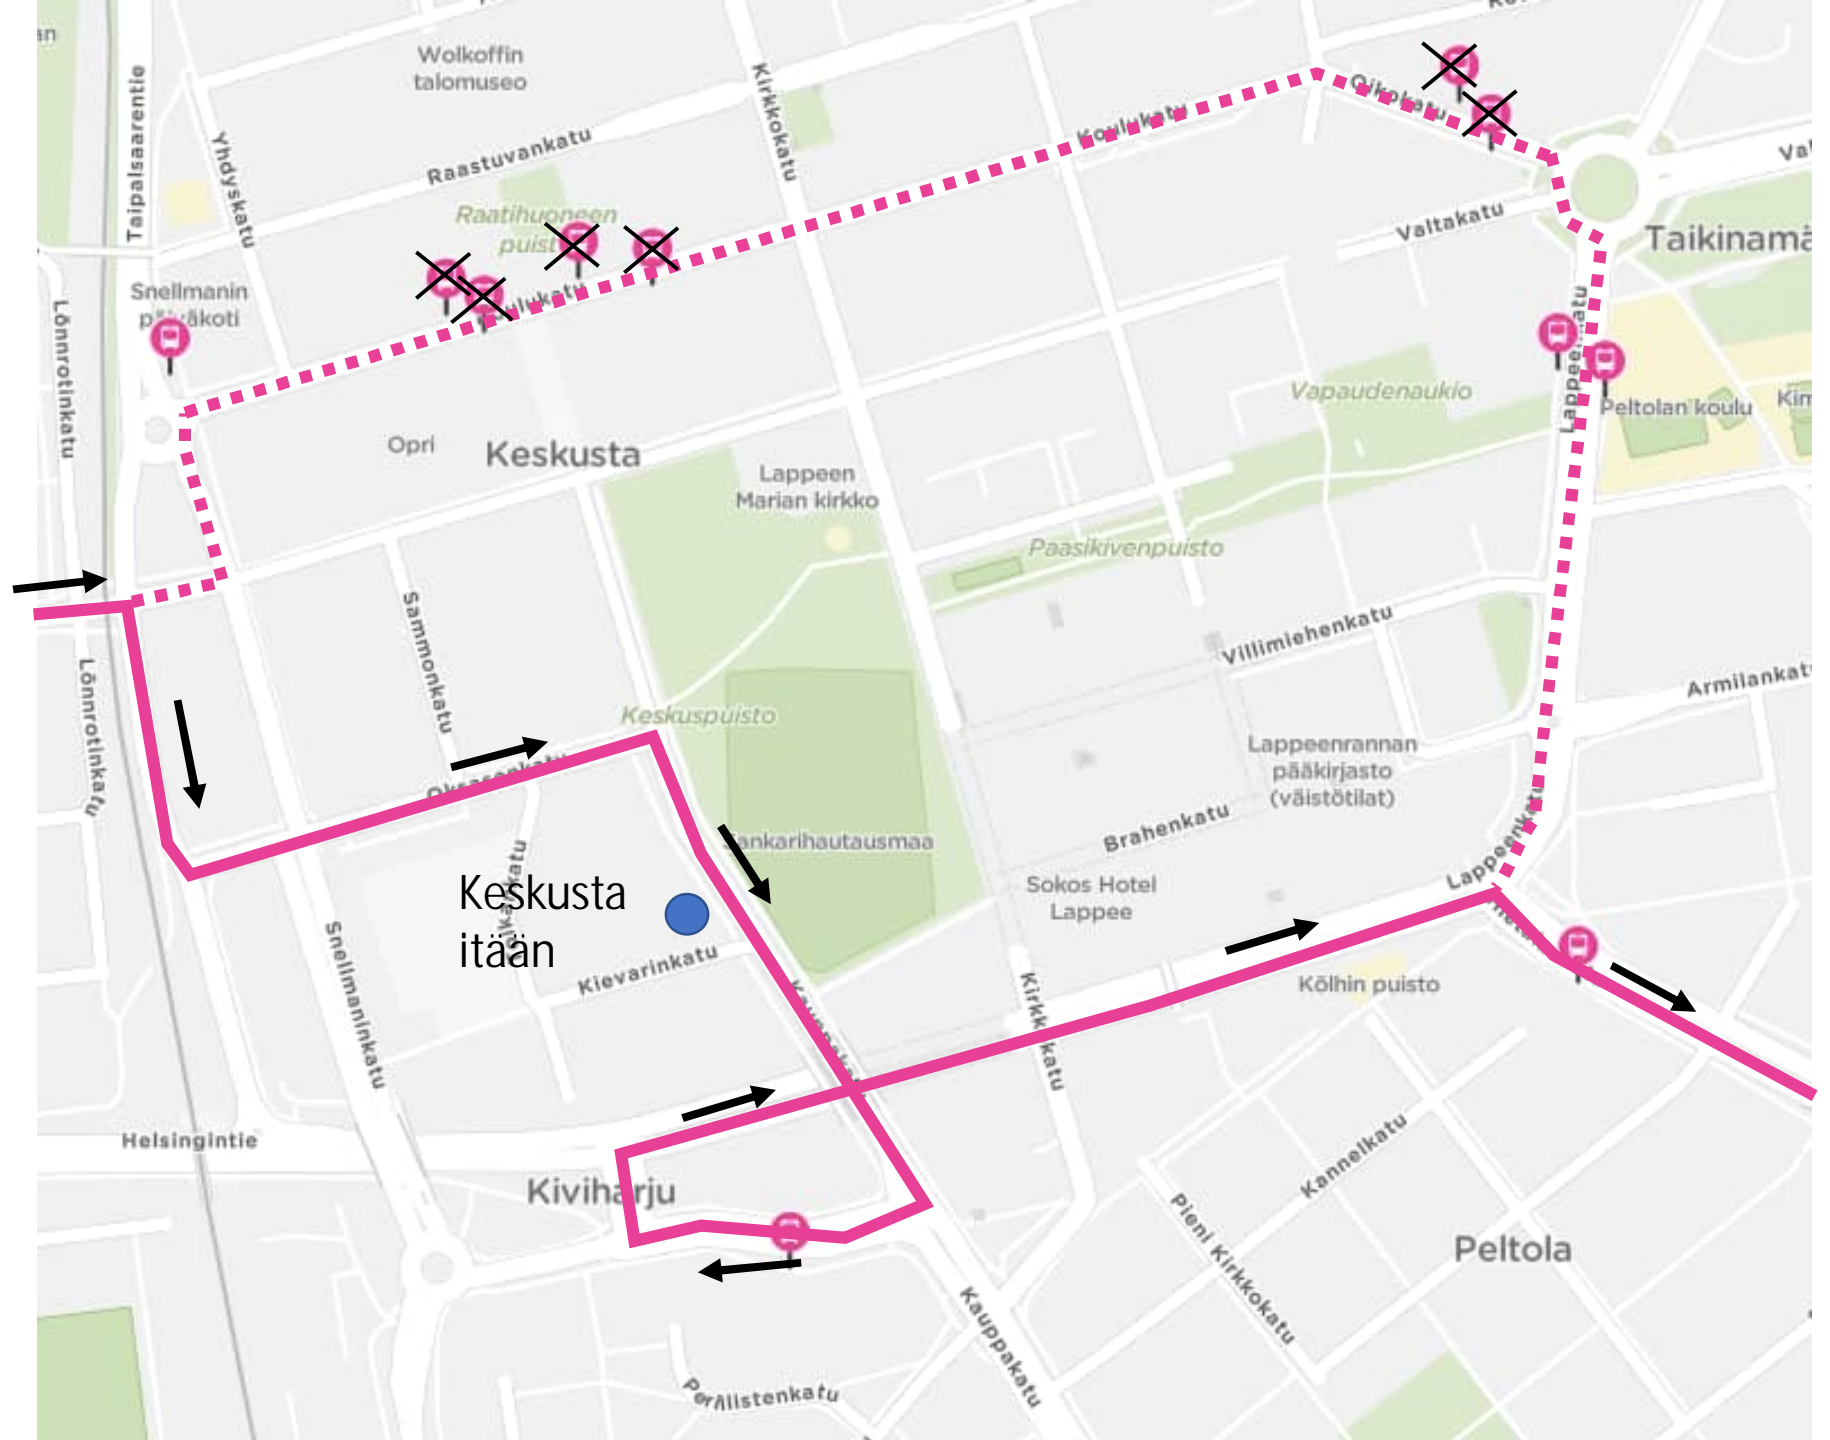

# Linja 8

8 Karinniemi

- Poistuva reitti 
- Poikkeusreitti 
- Uudet pysäkit 

# Linja 8

8 Rutola

Poistuva reitti

Poikkeusreitti

Uudet pysäkit

# Linja 12

12 Yliopisto-keskusta-Yliopisto

Poistuva reitti 

Poikkeusreitti 

Uudet pysäkit 

# Linja 12

12 Yliopisto-Kiiskinmäki  
12 Kivisalmi -Keskusta

Poistuva reitti 

Poikkeusreitti 

Uudet pysäkit 