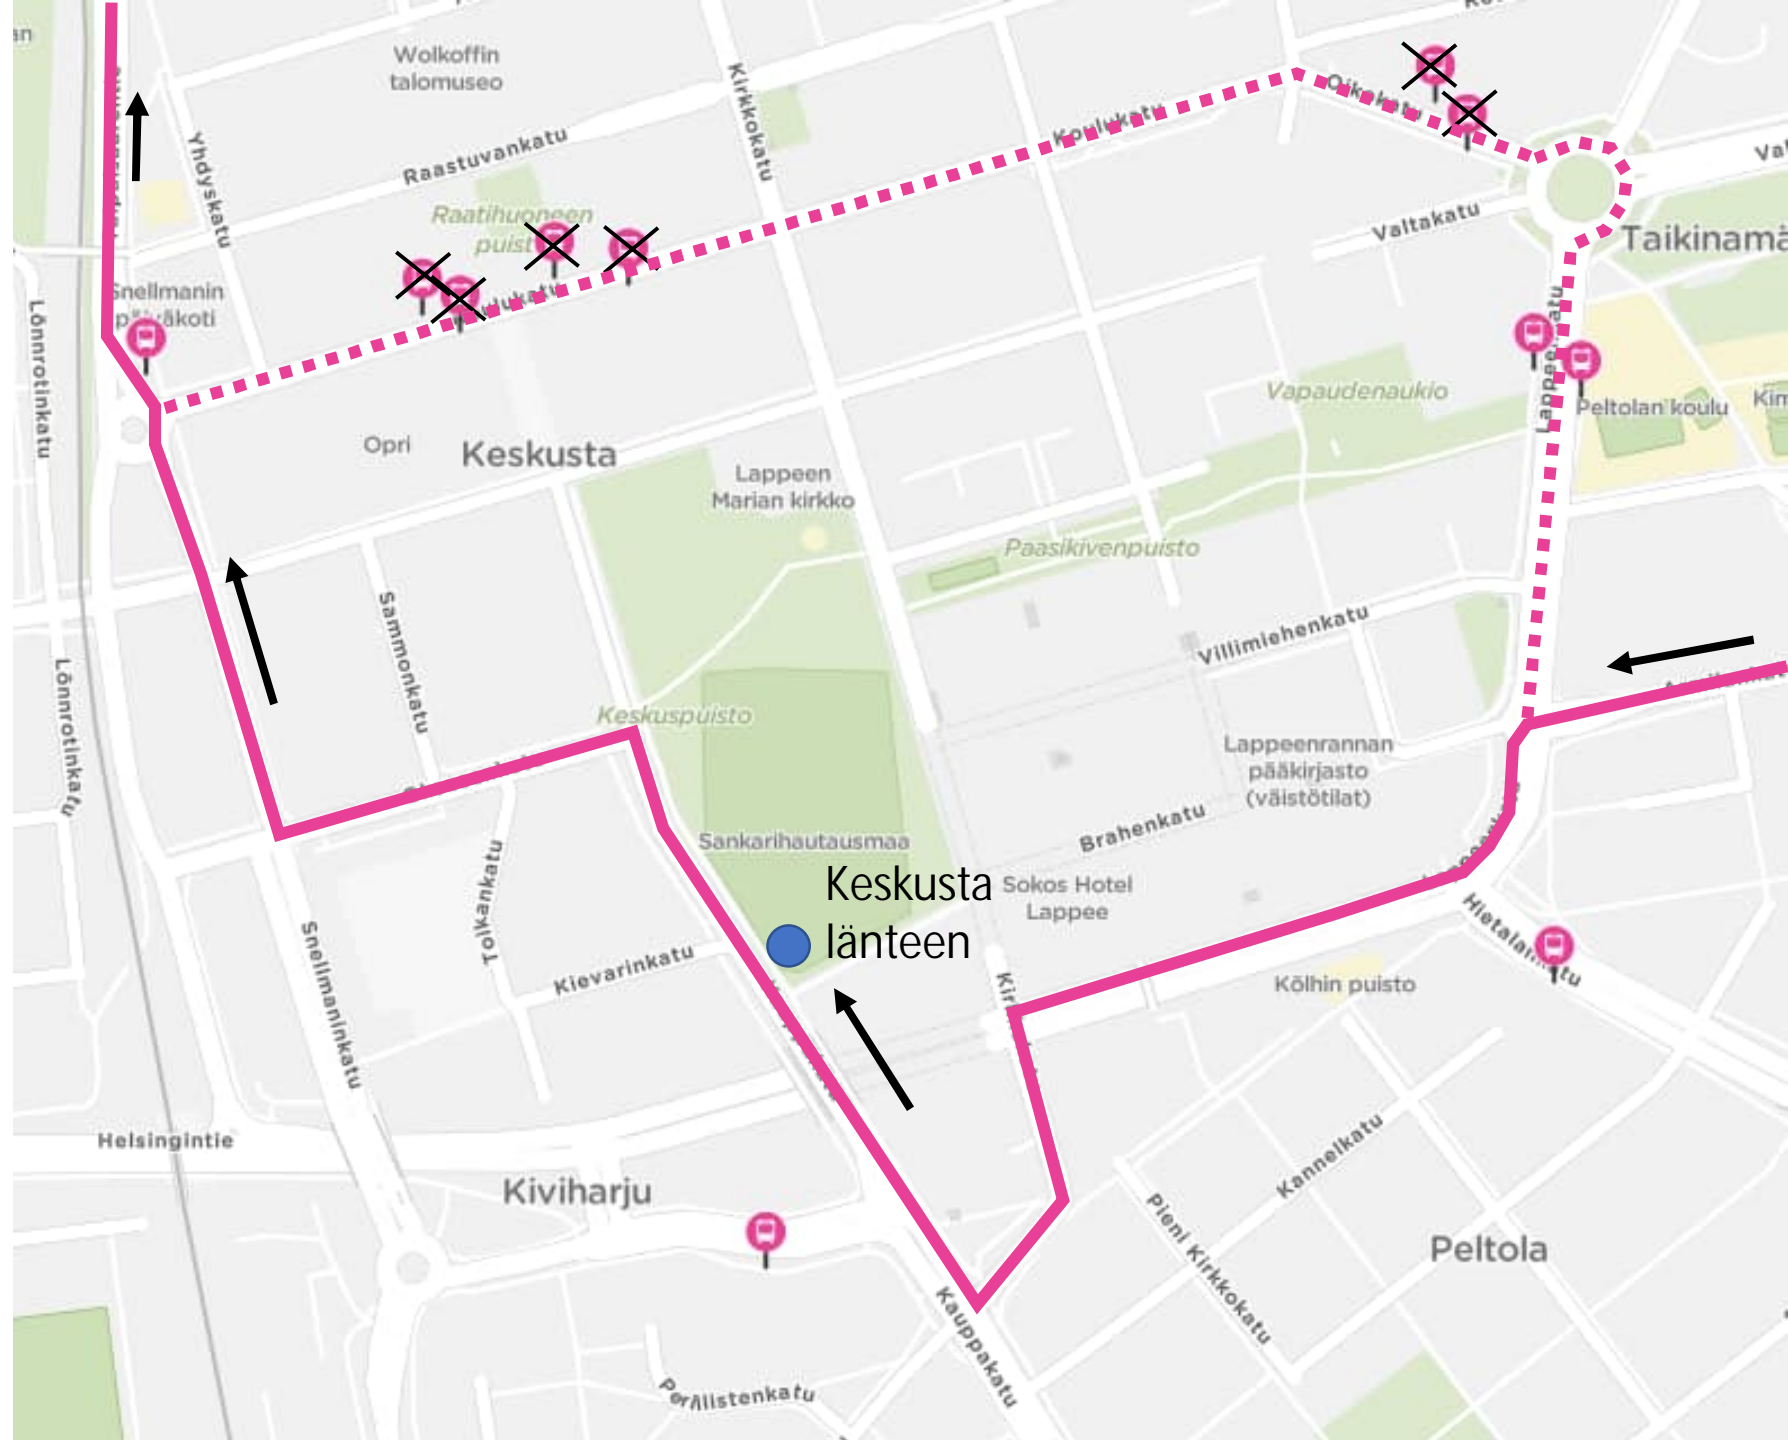

# Linja 3K

3K Kesämäki

Poistuva reitti 

Poikkeusreitti 

Uudet pysäkit 

Aamut (7:20/8:20/9:20)  
ajetaan  
Taikinamäen  
liikenneympyrän kautta,  
muina aikoina ei pistoa  
tehdä.

# Linja 3K

3K Kivisalmi

Poistuva reitti 

Poikkeusreitti 

Uudet pysäkit 

# Linja 4 ja 47

4 ja 47 Mäntylä

- Poistuva reitti 
- Poikkeusreitti 
- Uudet pysäkit 