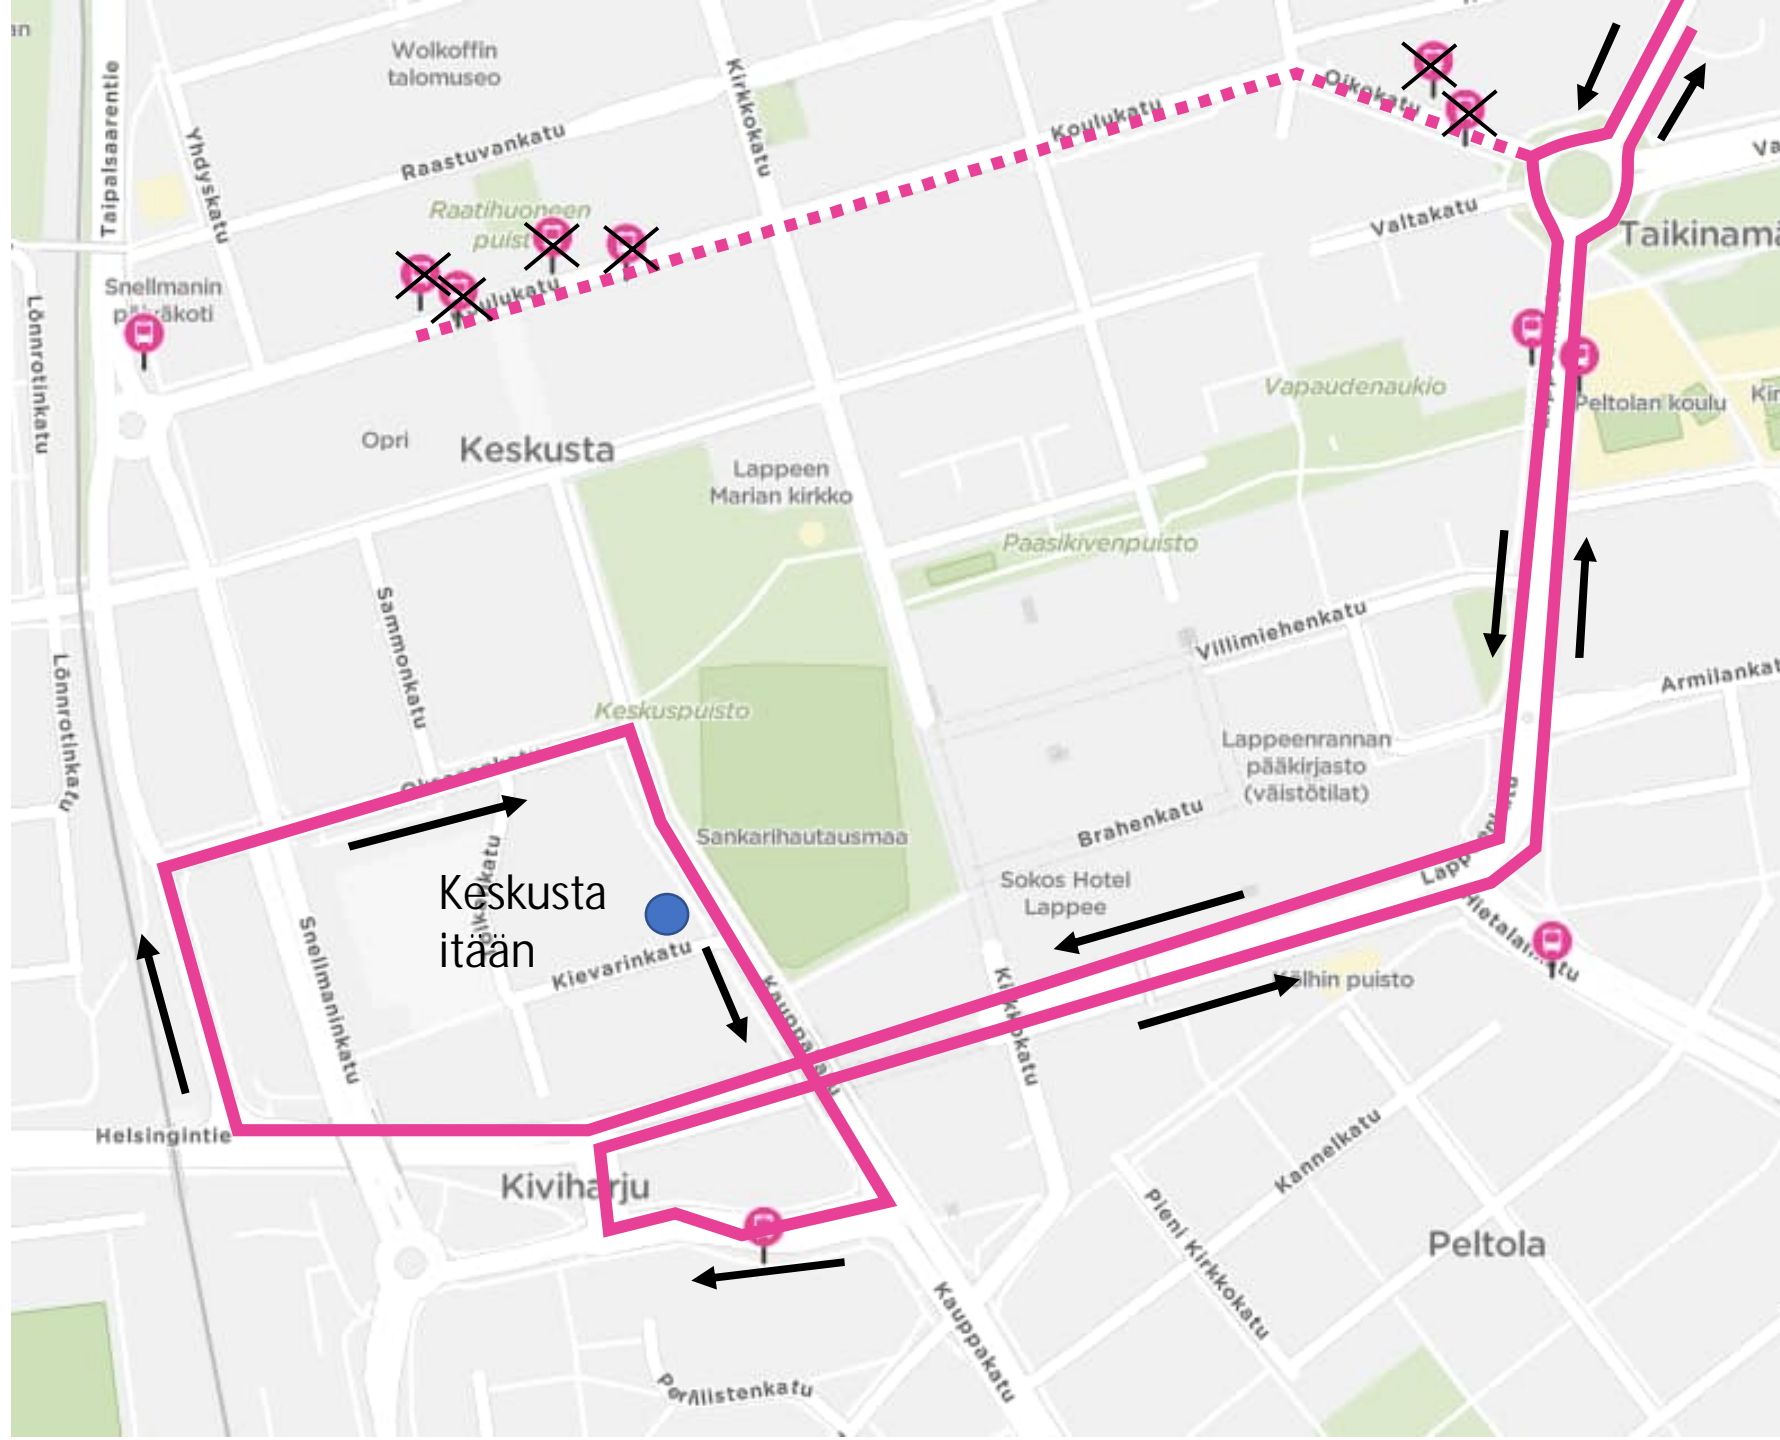

# Linja 4 ja 47

4 ja 47 Mäntylä

- Poistuva reitti 
- Poikkeusreitti 
- Uudet pysäkit 

# Linja 4 ja 47

4 ja 47 Karhuvuori

Poistuva reitti 

Poikkeusreitti 

Uudet pysäkit 

# Linja 7

7 Mustola ympärälinjalla

Poistuva reitti 

Poikkeusreitti 

Uudet pysäkit 

# Linja 8

8 Karinniemi

- Poistuva reitti 
- Poikkeusreitti 
- Uudet pysäkit 