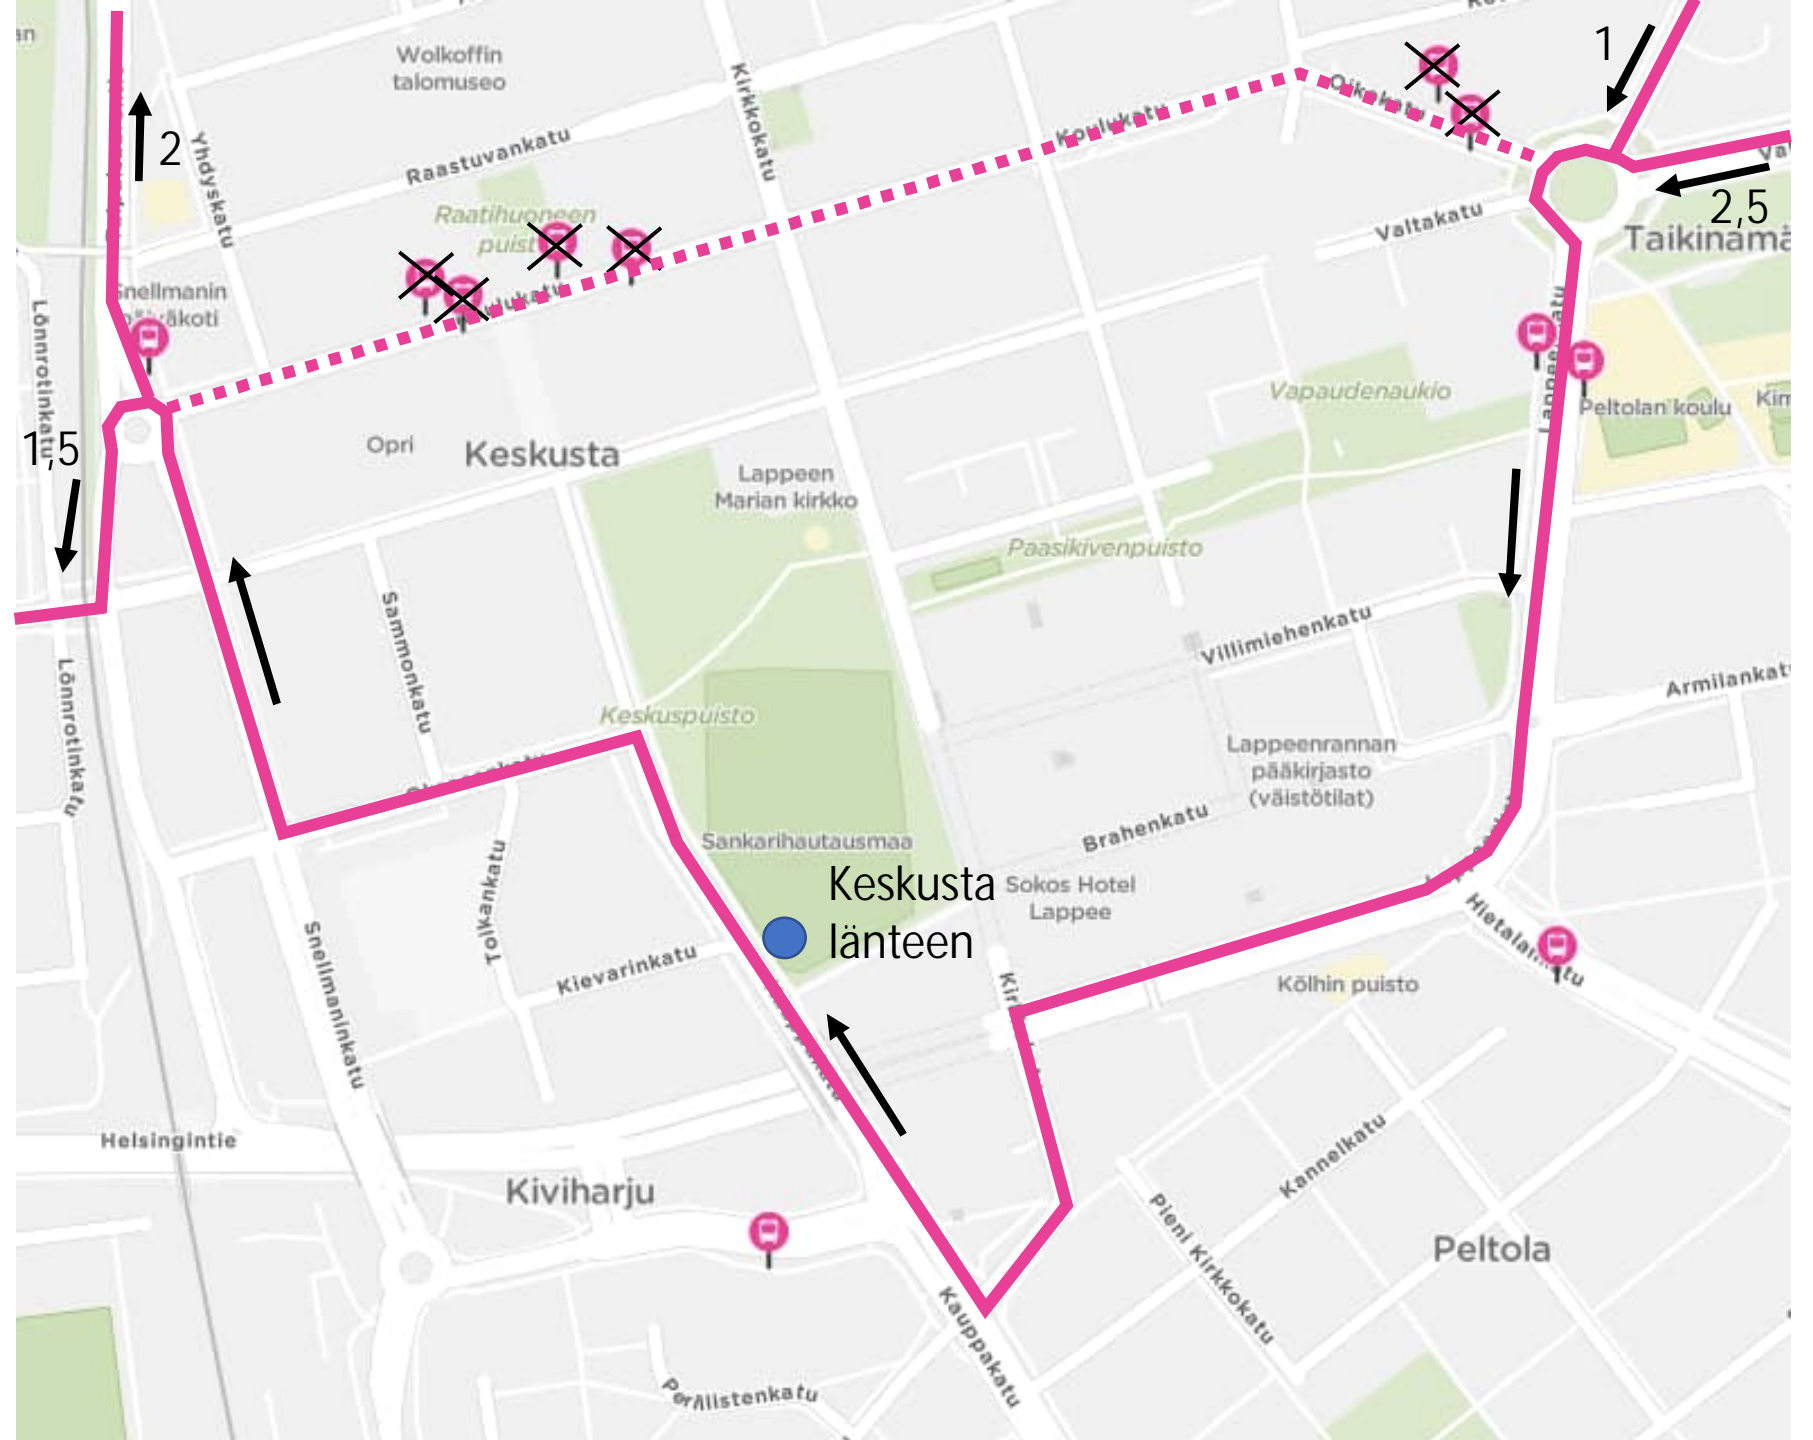

# Linjat 1,2,5

1 ja 5 Yliopisto  
2 Kivisalmi

Poistuva reitti .....  
Poikkeusreitti ———  
Uudet pysäkit ●

# Linjat 1,2,5

- 1 Kiiskinmäki
- 2 Hovinpelto
- 5 Matkakeskus

- Poistuva reitti 
- Poikkeusreitti 
- Uudet pysäkit 

# Linja 2X

2 Kivisalmi – keskusta - Kivisalmi

- Poistuva reitti 
- Poikkeusreitti 
- Uudet pysäkit 

# Linja 1X

1X Yliopisto

Poistuva reitti 

Poikkeusreitti 

Uudet pysäkit 