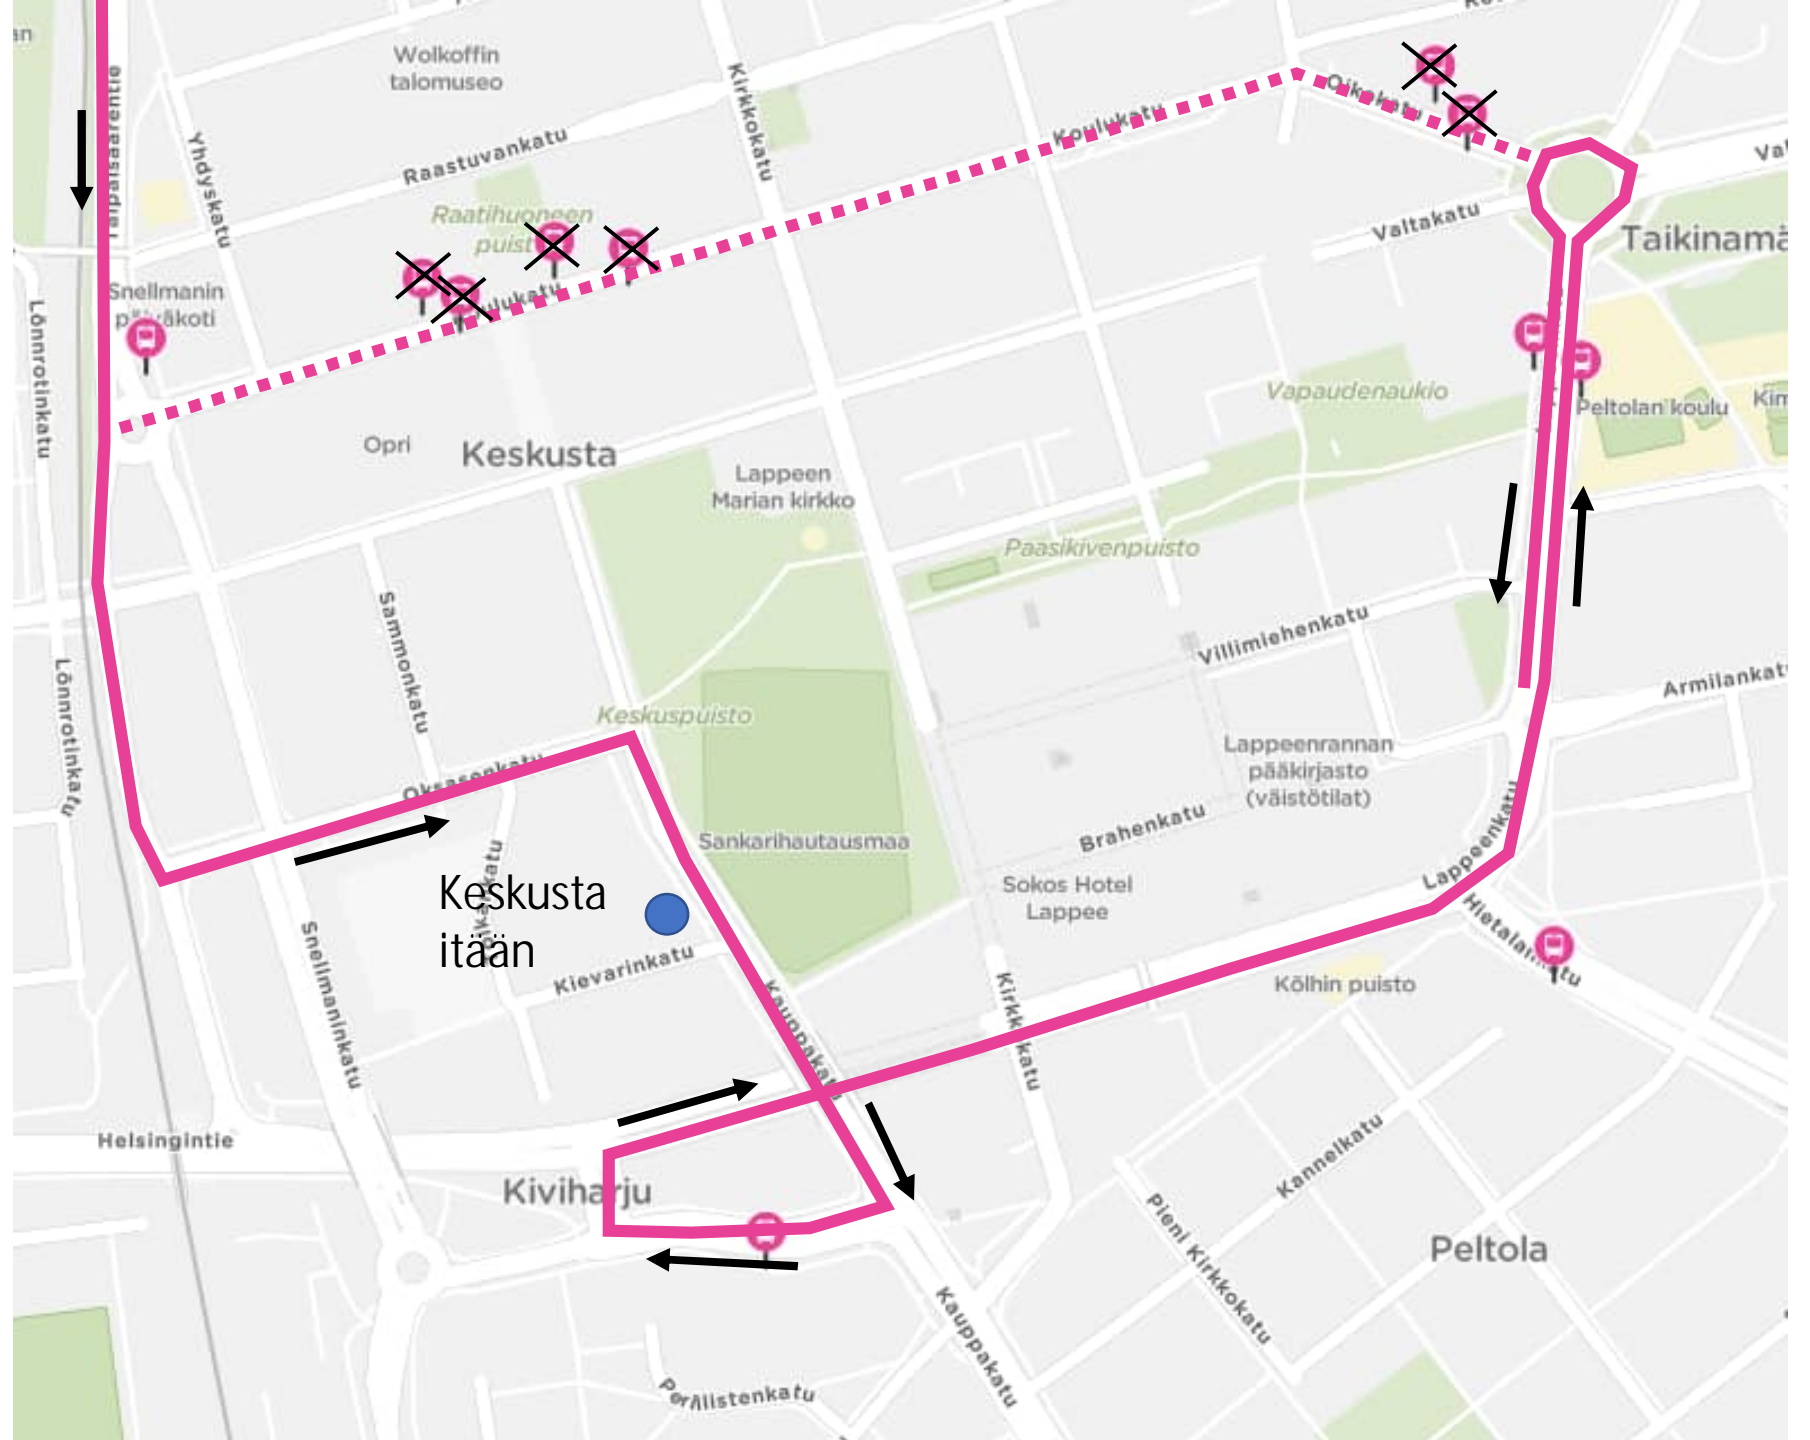

# Linja 2X

2 Kivisalmi – keskusta - Kivisalmi

- Poistuva reitti 
- Poikkeusreitti 
- Uudet pysäkit 

# Linja 3

3 Puhakankatu

Poistuva reitti 

Poikkeusreitti 

Uudet pysäkit 

# Linja 3K

3K Kesämäki

Poistuva reitti 

Poikkeusreitti 

Uudet pysäkit 

Aamut (7:20/8:20/9:20)  
ajetaan  
Taikinamäen  
liikenneympyrän kautta,  
muina aikoina ei pistoa  
tehdä.