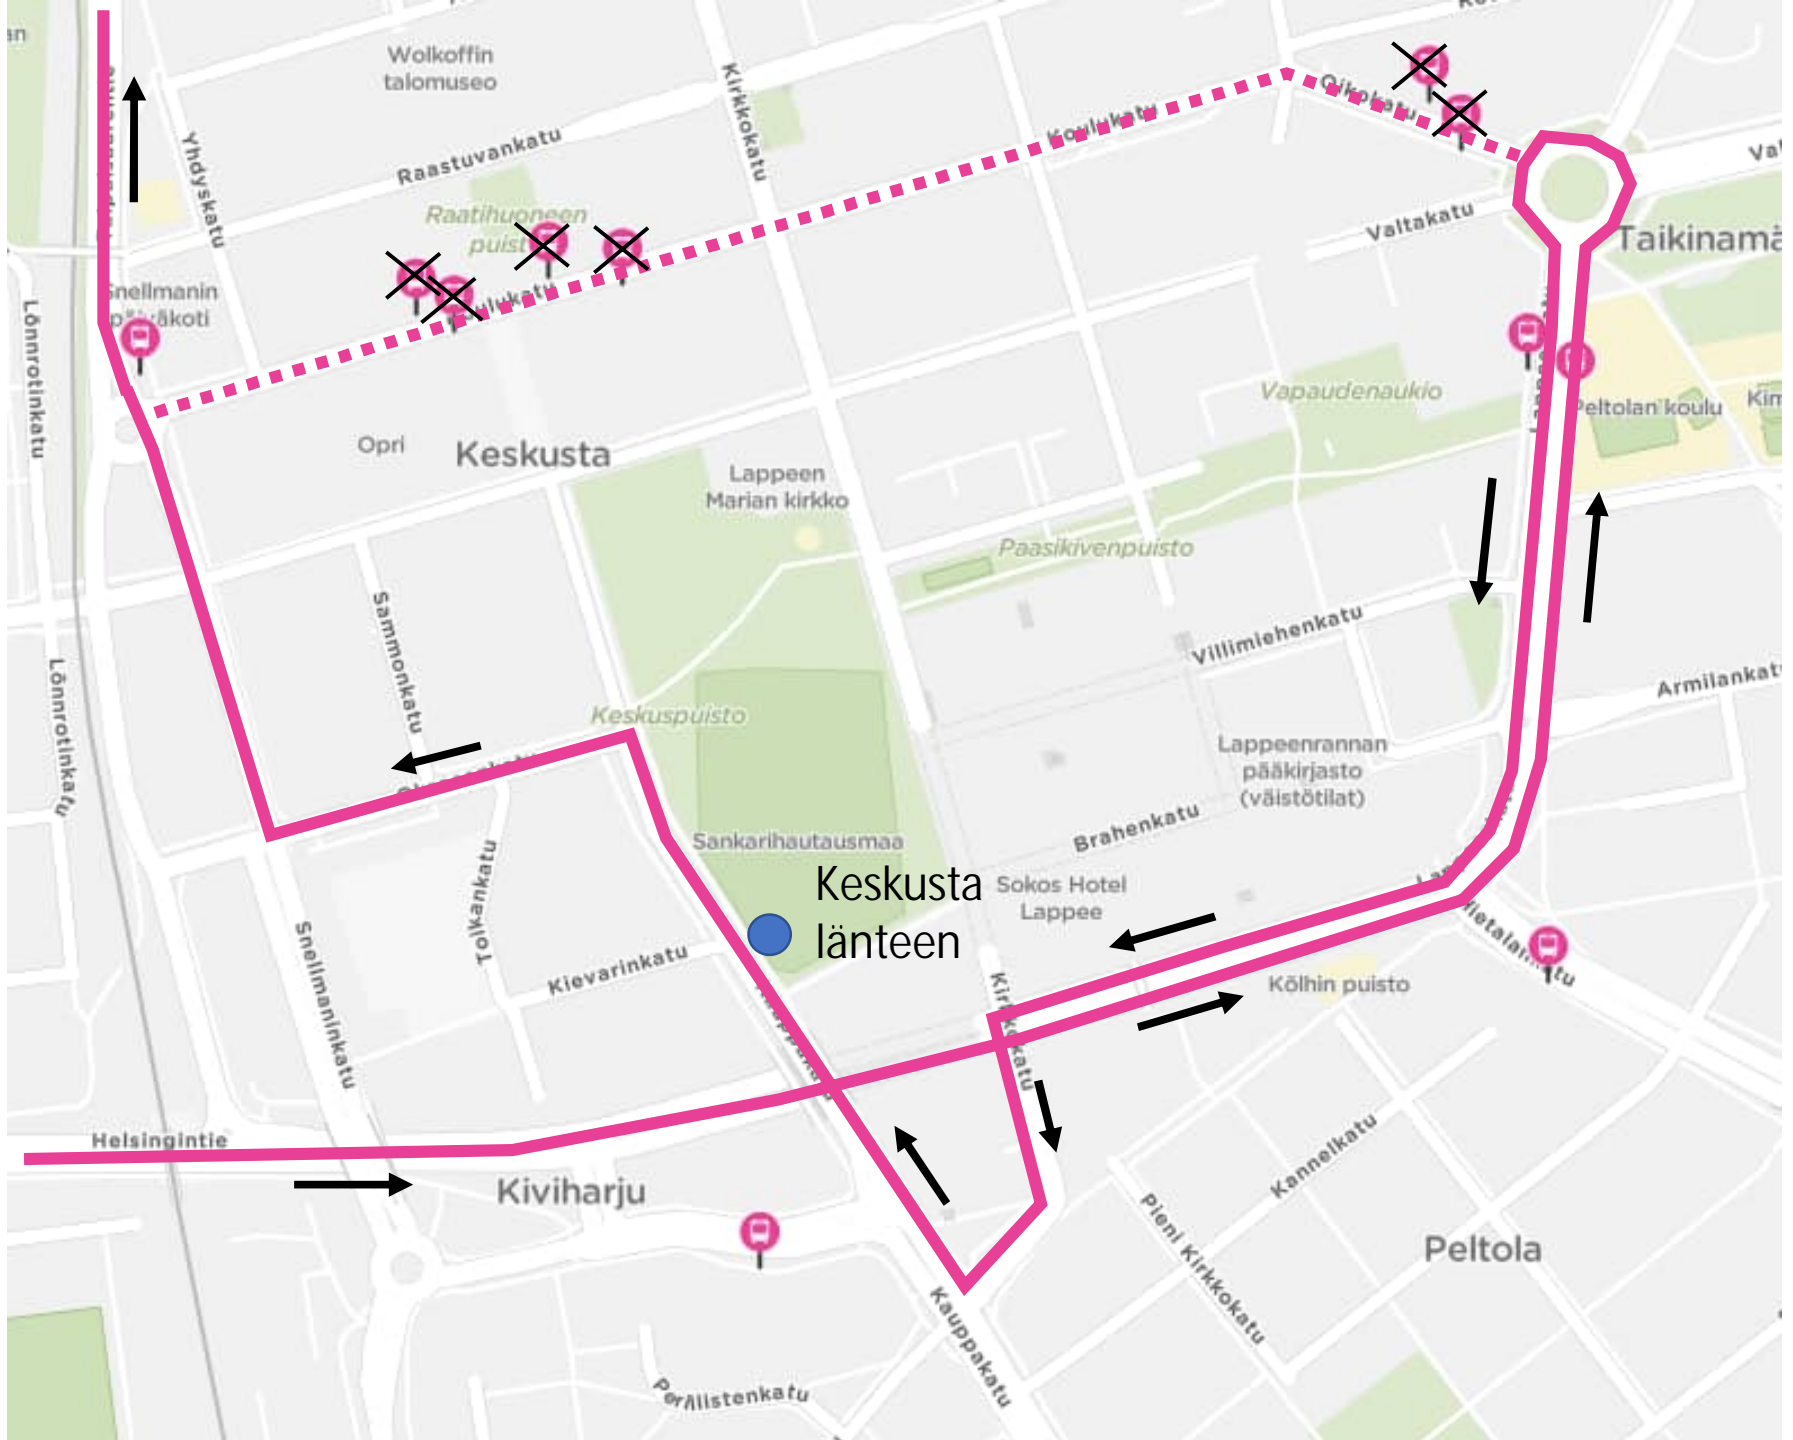

# Linja 4 ja 47

4 ja 47 Karhuvuori

Poistuva reitti 

Poikkeusreitti 

Uudet pysäkit 

# Linja 7

7 Mustola ympärälinjalla

Poistuva reitti 

Poikkeusreitti 

Uudet pysäkit 

# Linja 8

8 Karinniemi

- Poistuva reitti 
- Poikkeusreitti 
- Uudet pysäkit 

# Linja 8

8 Rutola

Poistuva reitti

Poikkeusreitti

Uudet pysäkit