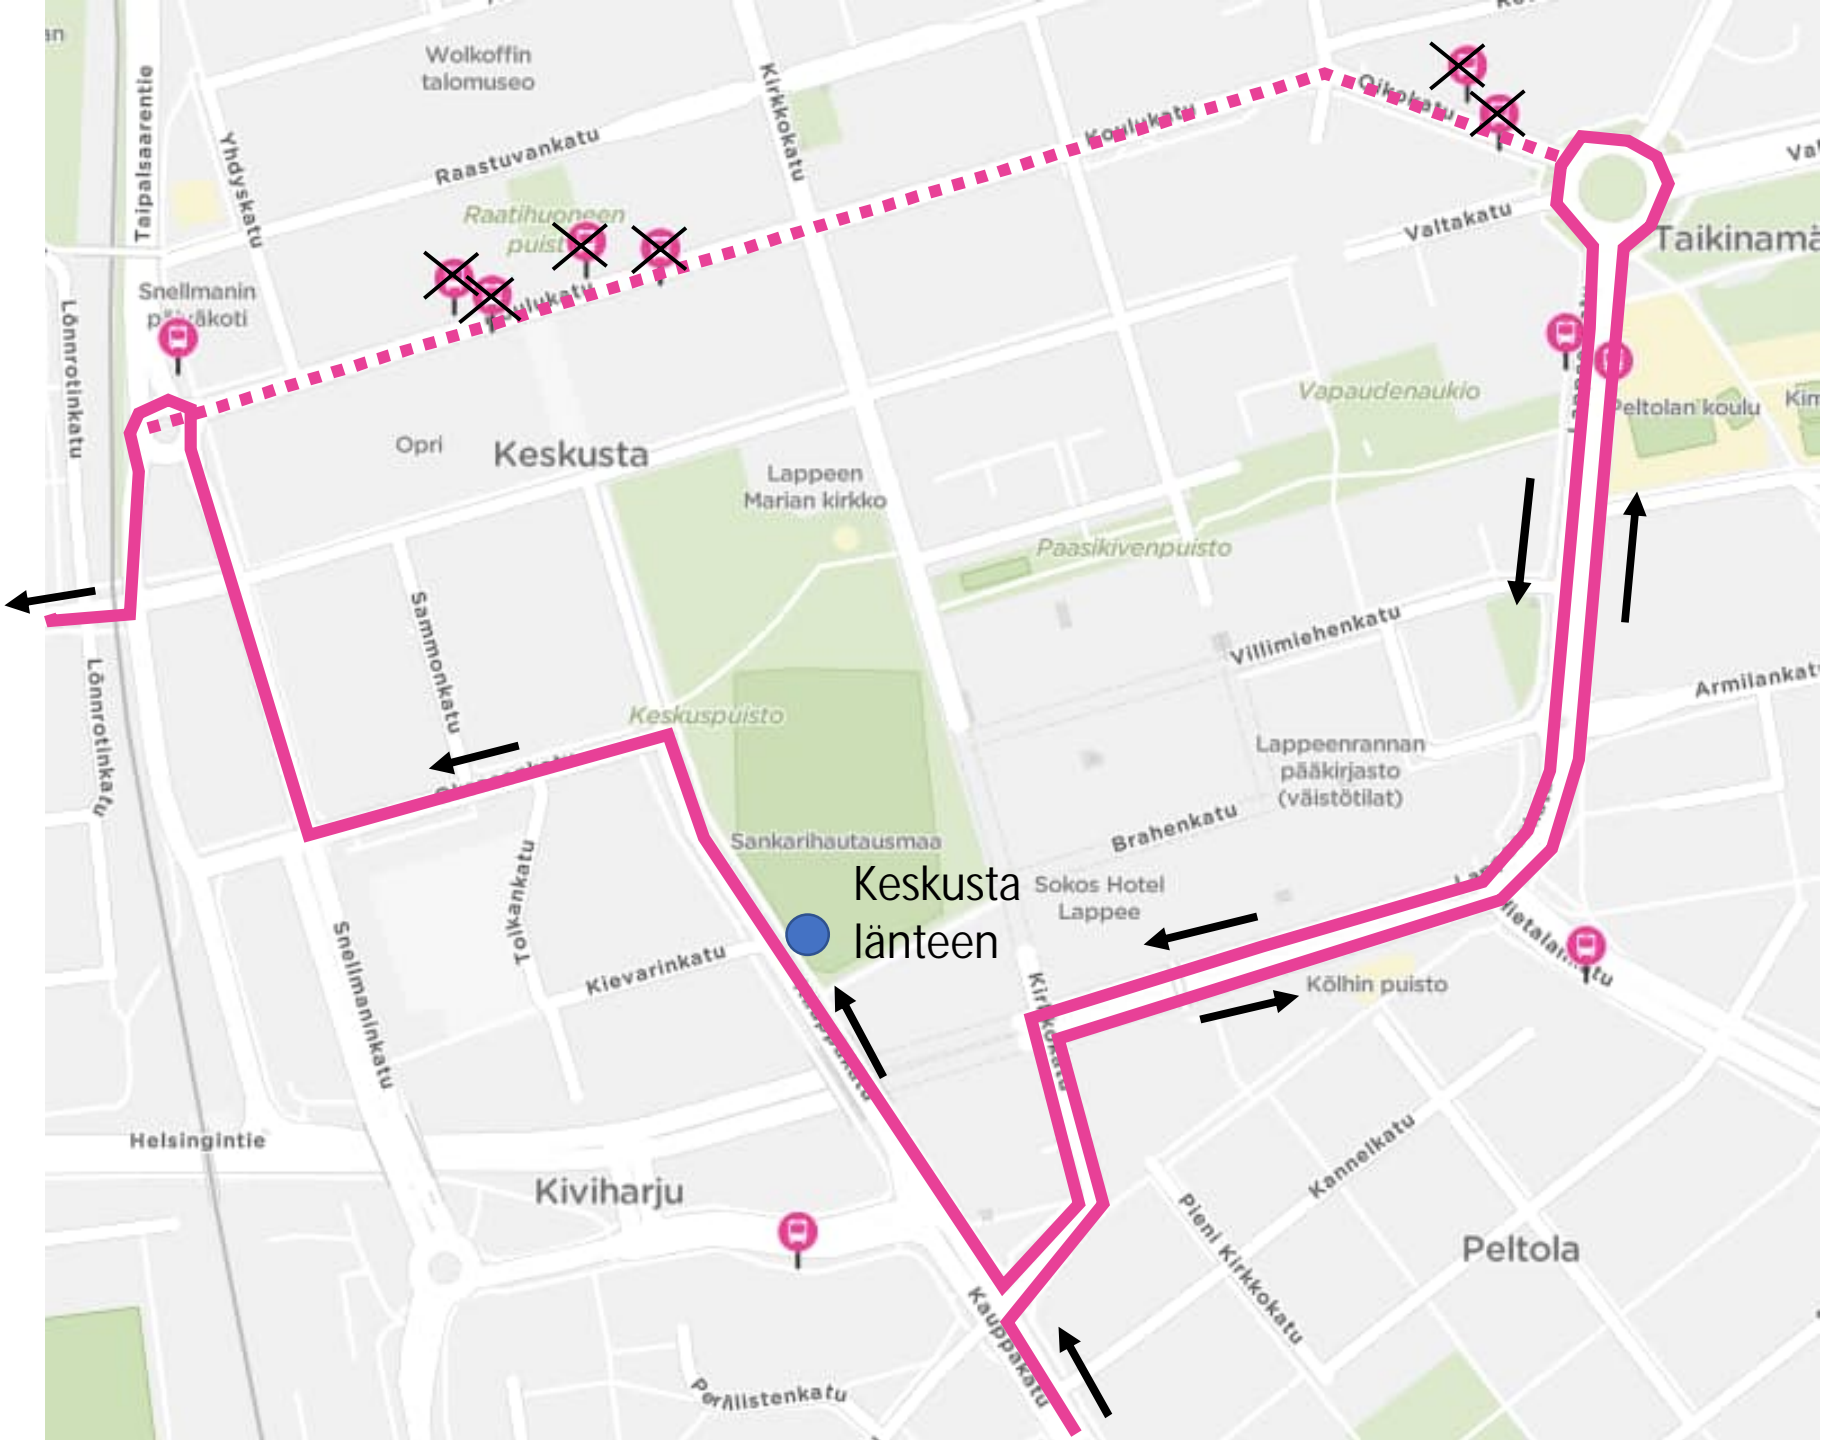

# Linja 3K

3K Kesämäki

Poistuva reitti 

Poikkeusreitti 

Uudet pysäkit 

Aamut (7:20/8:20/9:20)  
ajetaan  
Taikinamäen  
liikenneympyrän kautta,  
muina aikoina ei pistoa  
tehdä.

# Linja 3K

3K Kivisalmi

Poistuva reitti 

Poikkeusreitti 

Uudet pysäkit 

# Linja 4 ja 47

4 ja 47 Mäntylä

- Poistuva reitti 
- Poikkeusreitti 
- Uudet pysäkit 