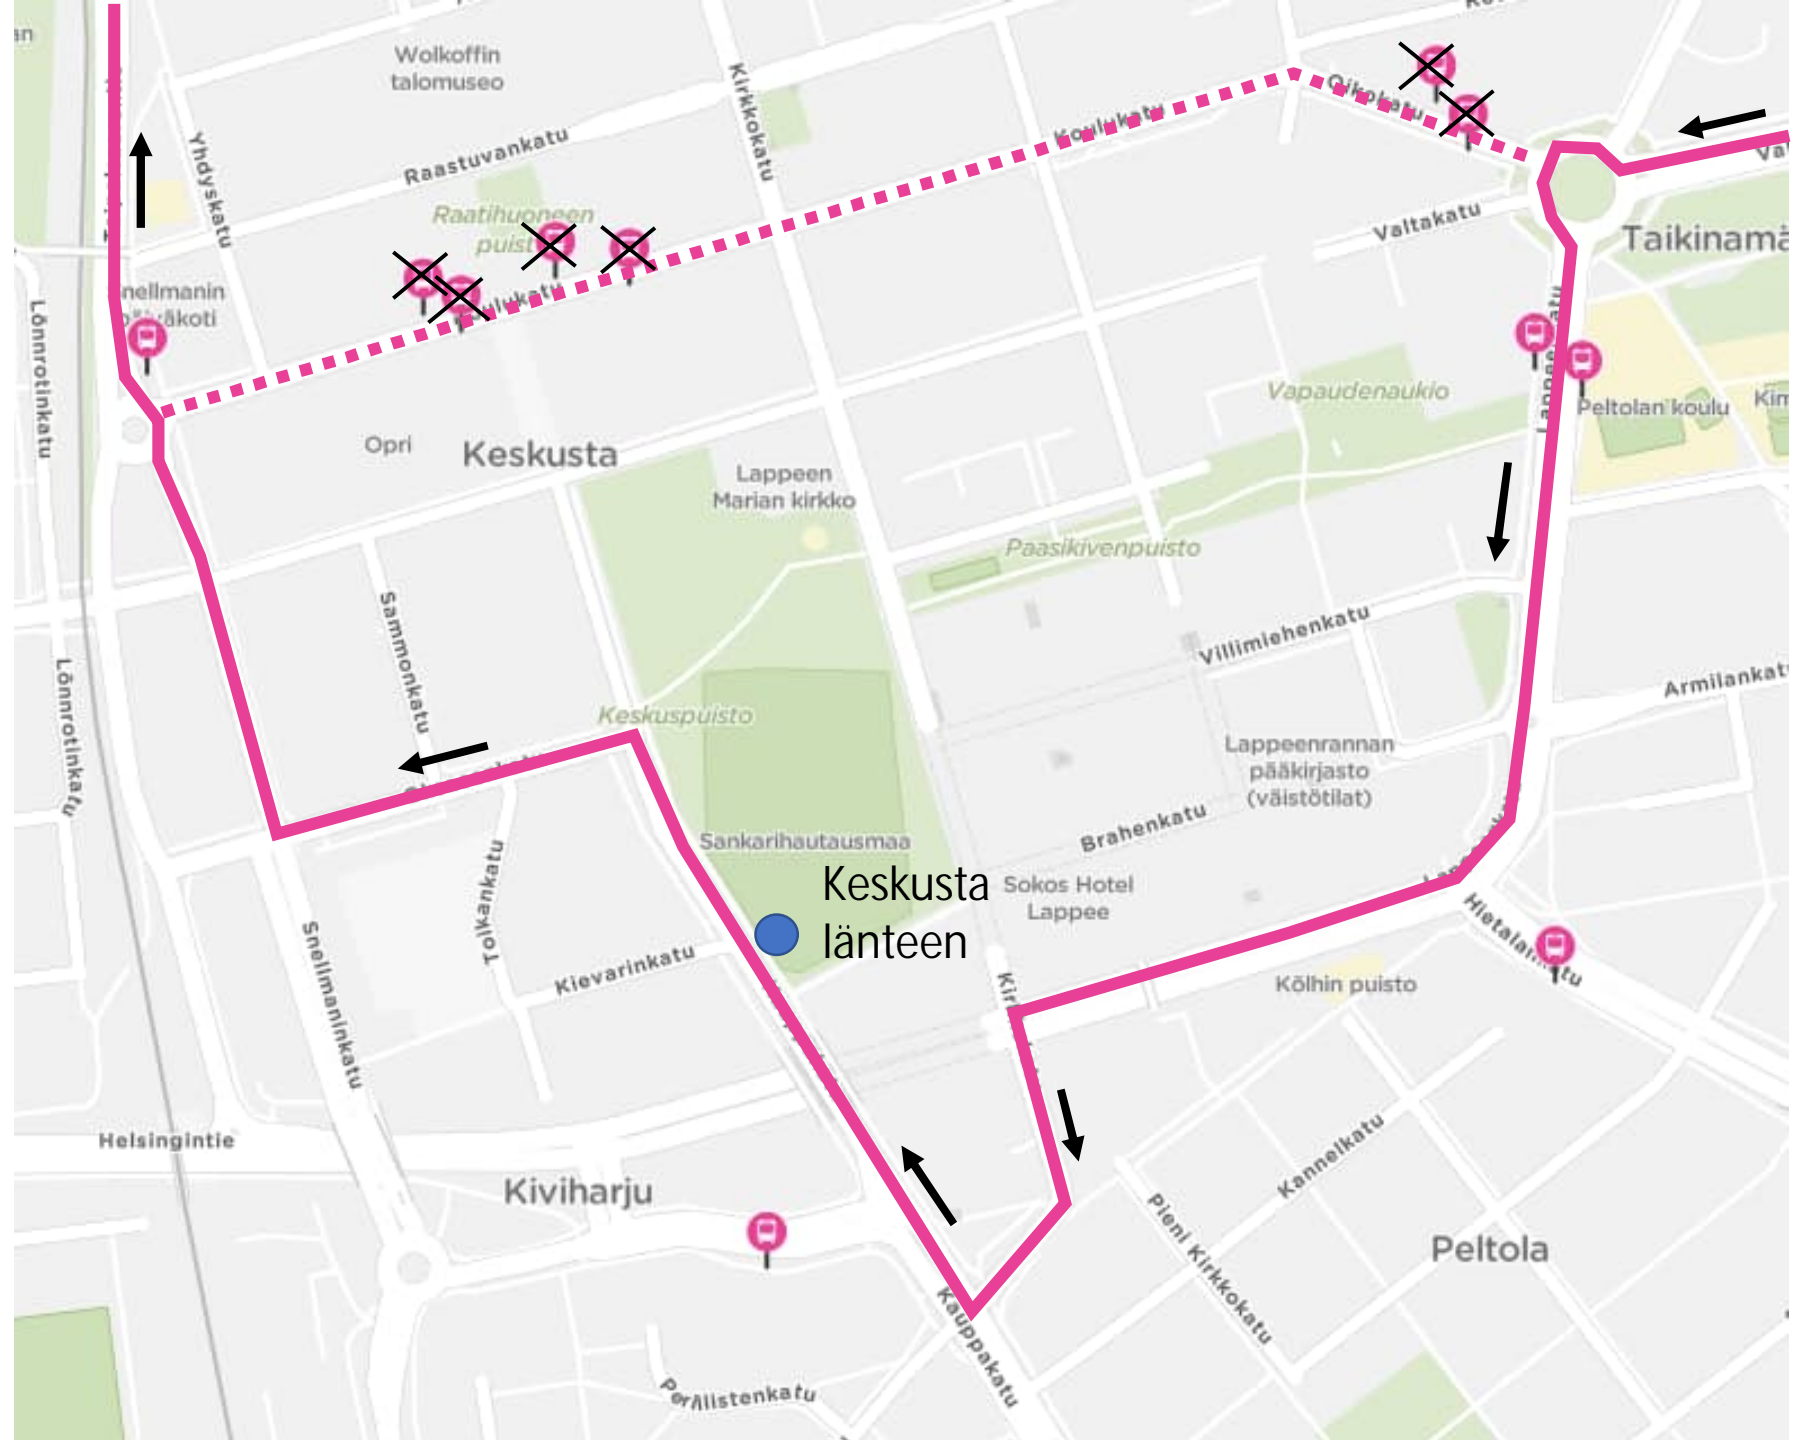

# Linja 8

8 Rutola

Poistuva reitti

Poikkeusreitti

Uudet pysäkit

# Linja 12

12 Yliopisto-keskusta-Yliopisto

Poistuva reitti 

Poikkeusreitti 

Uudet pysäkit 

# Linja 12

12 Yliopisto-Kiiskinmäki  
12 Kivisalmi -Keskusta

Poistuva reitti 

Poikkeusreitti 

Uudet pysäkit 

# Linja 12

12 Kiiskinmäki-keskusta-Kivisalmi

Poistuva reitti 

Poikkeusreitti 

Uudet pysäkit 