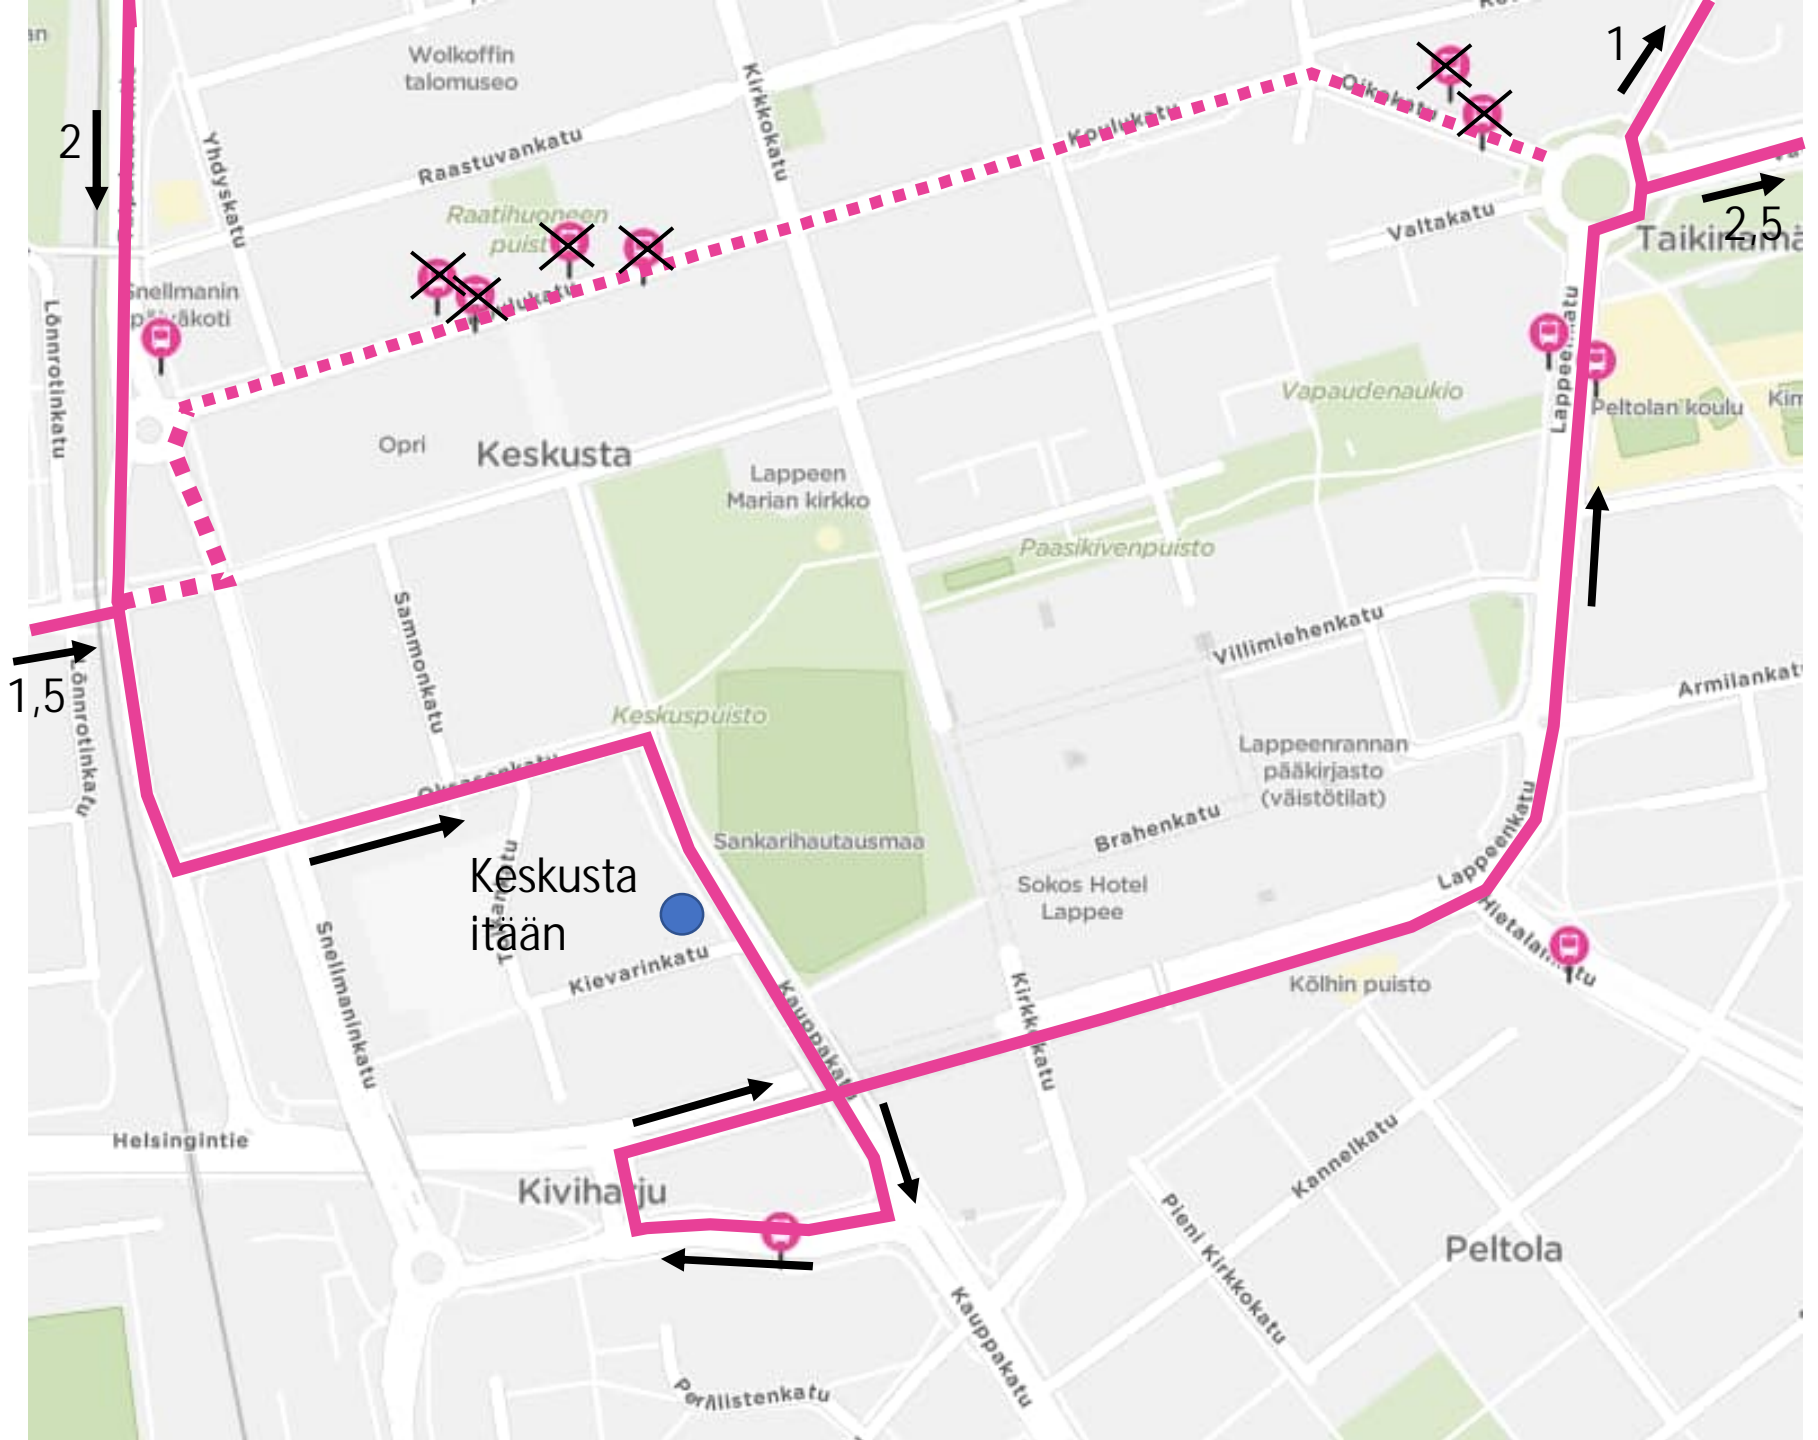

# Linjat 1,2,5

1 ja 5 Yliopisto  
2 Kivisalmi

Poistuva reitti .....  
Poikkeusreitti ———  
Uudet pysäkit ●

# Linjat 1,2,5

- 1 Kiiskinmäki
- 2 Hovinpelto
- 5 Matkakeskus

- Poistuva reitti 
- Poikkeusreitti 
- Uudet pysäkit 

# Linja 2X

2 Kivisalmi – keskusta - Kivisalmi

- Poistuva reitti 
- Poikkeusreitti 
- Uudet pysäkit 

# Linja 1X

1X Yliopisto

Poistuva reitti 

Poikkeusreitti 

Uudet pysäkit 