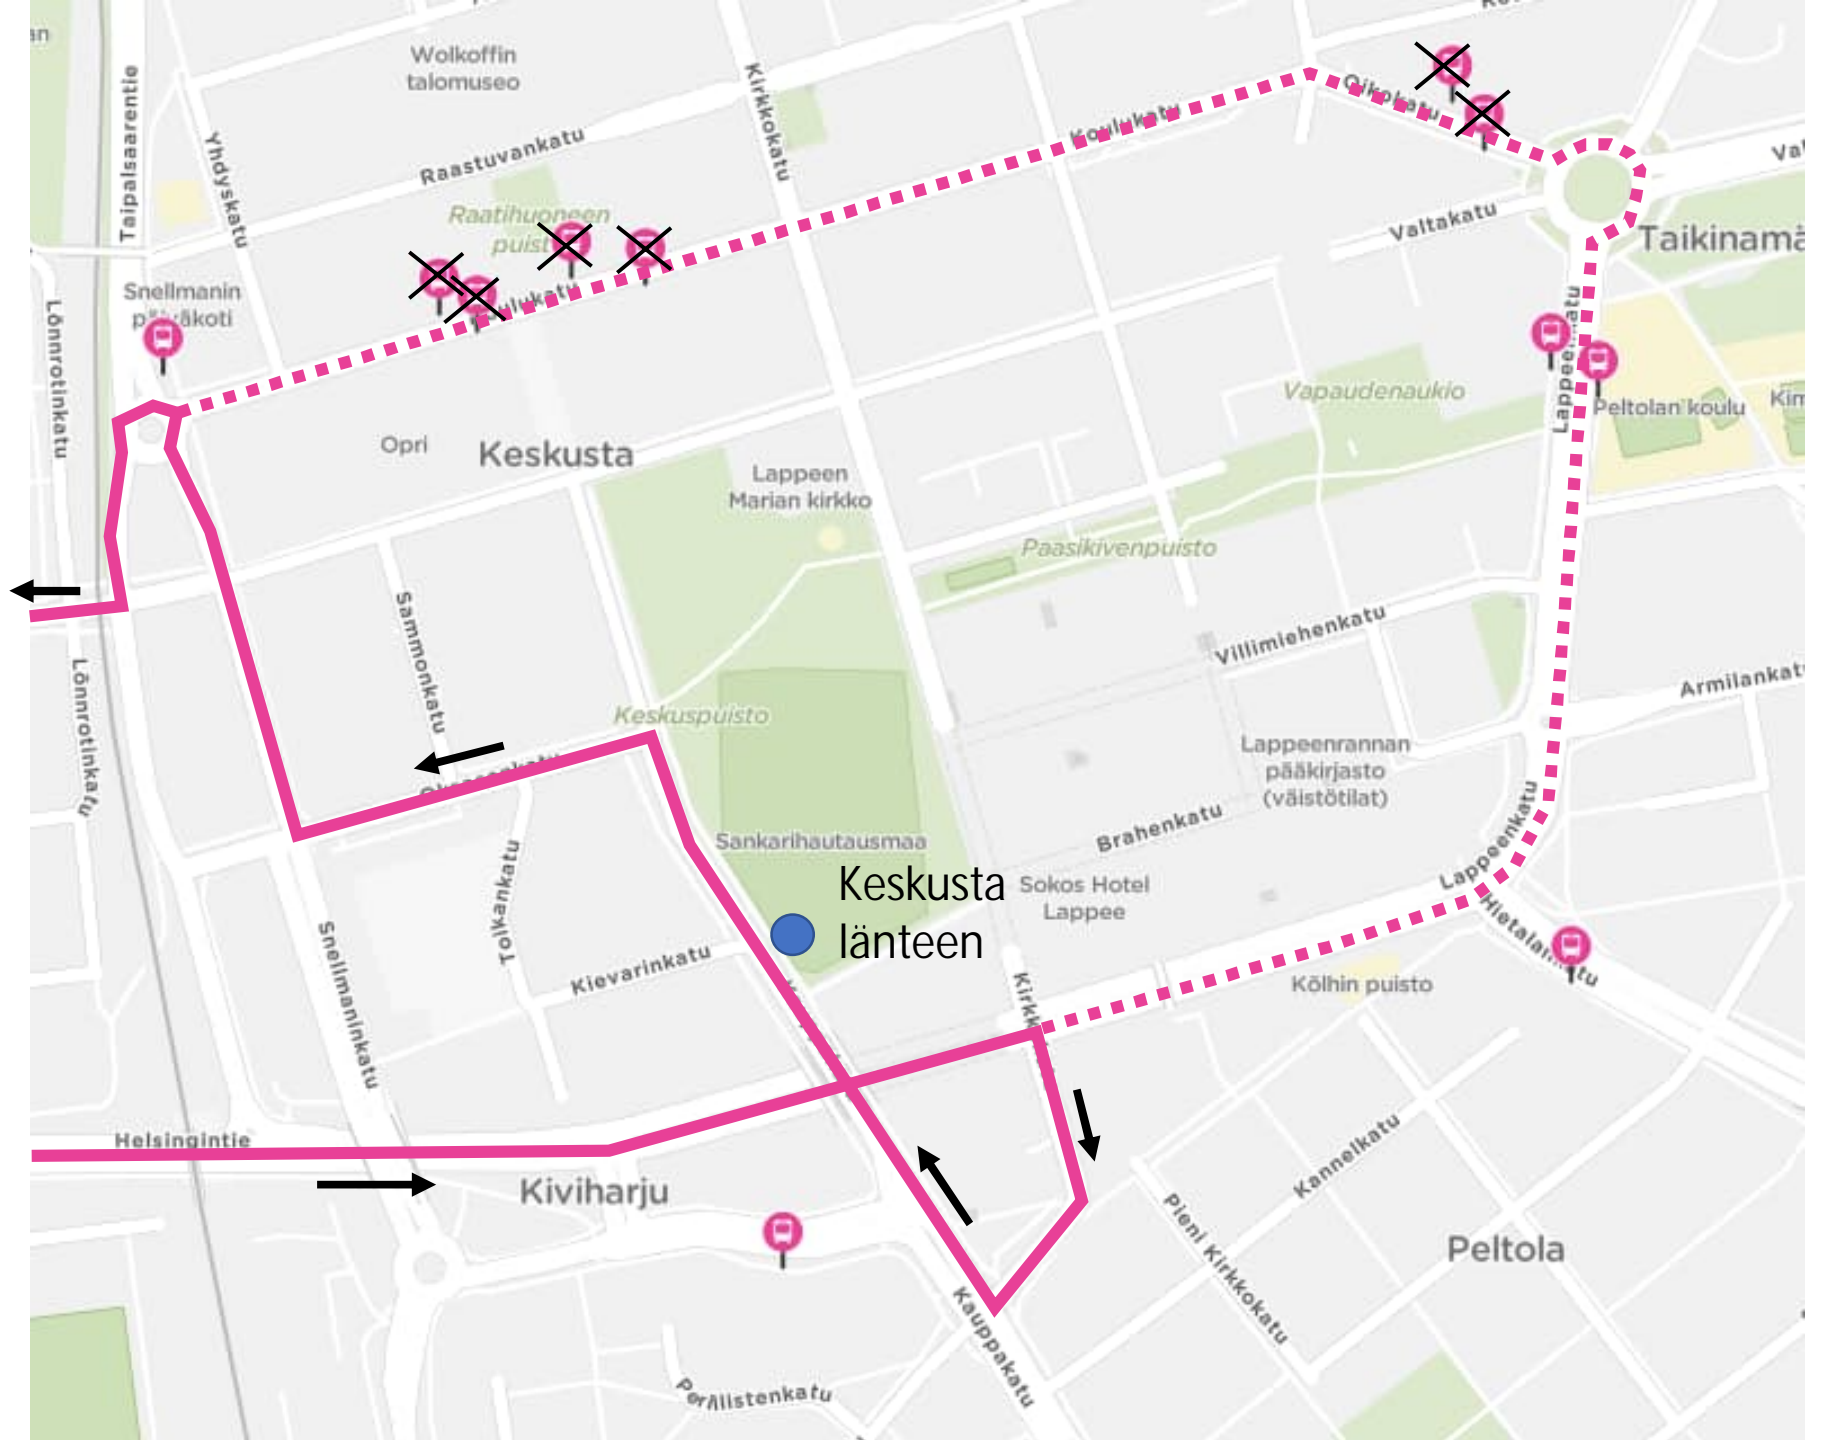

# Linja 8

8 Karinniemi

- Poistuva reitti 
- Poikkeusreitti 
- Uudet pysäkit 

# Linja 8

8 Rutola

Poistuva reitti

Poikkeusreitti

Uudet pysäkit

# Linja 12

12 Yliopisto-keskusta-Yliopisto

Poistuva reitti 

Poikkeusreitti 

Uudet pysäkit 