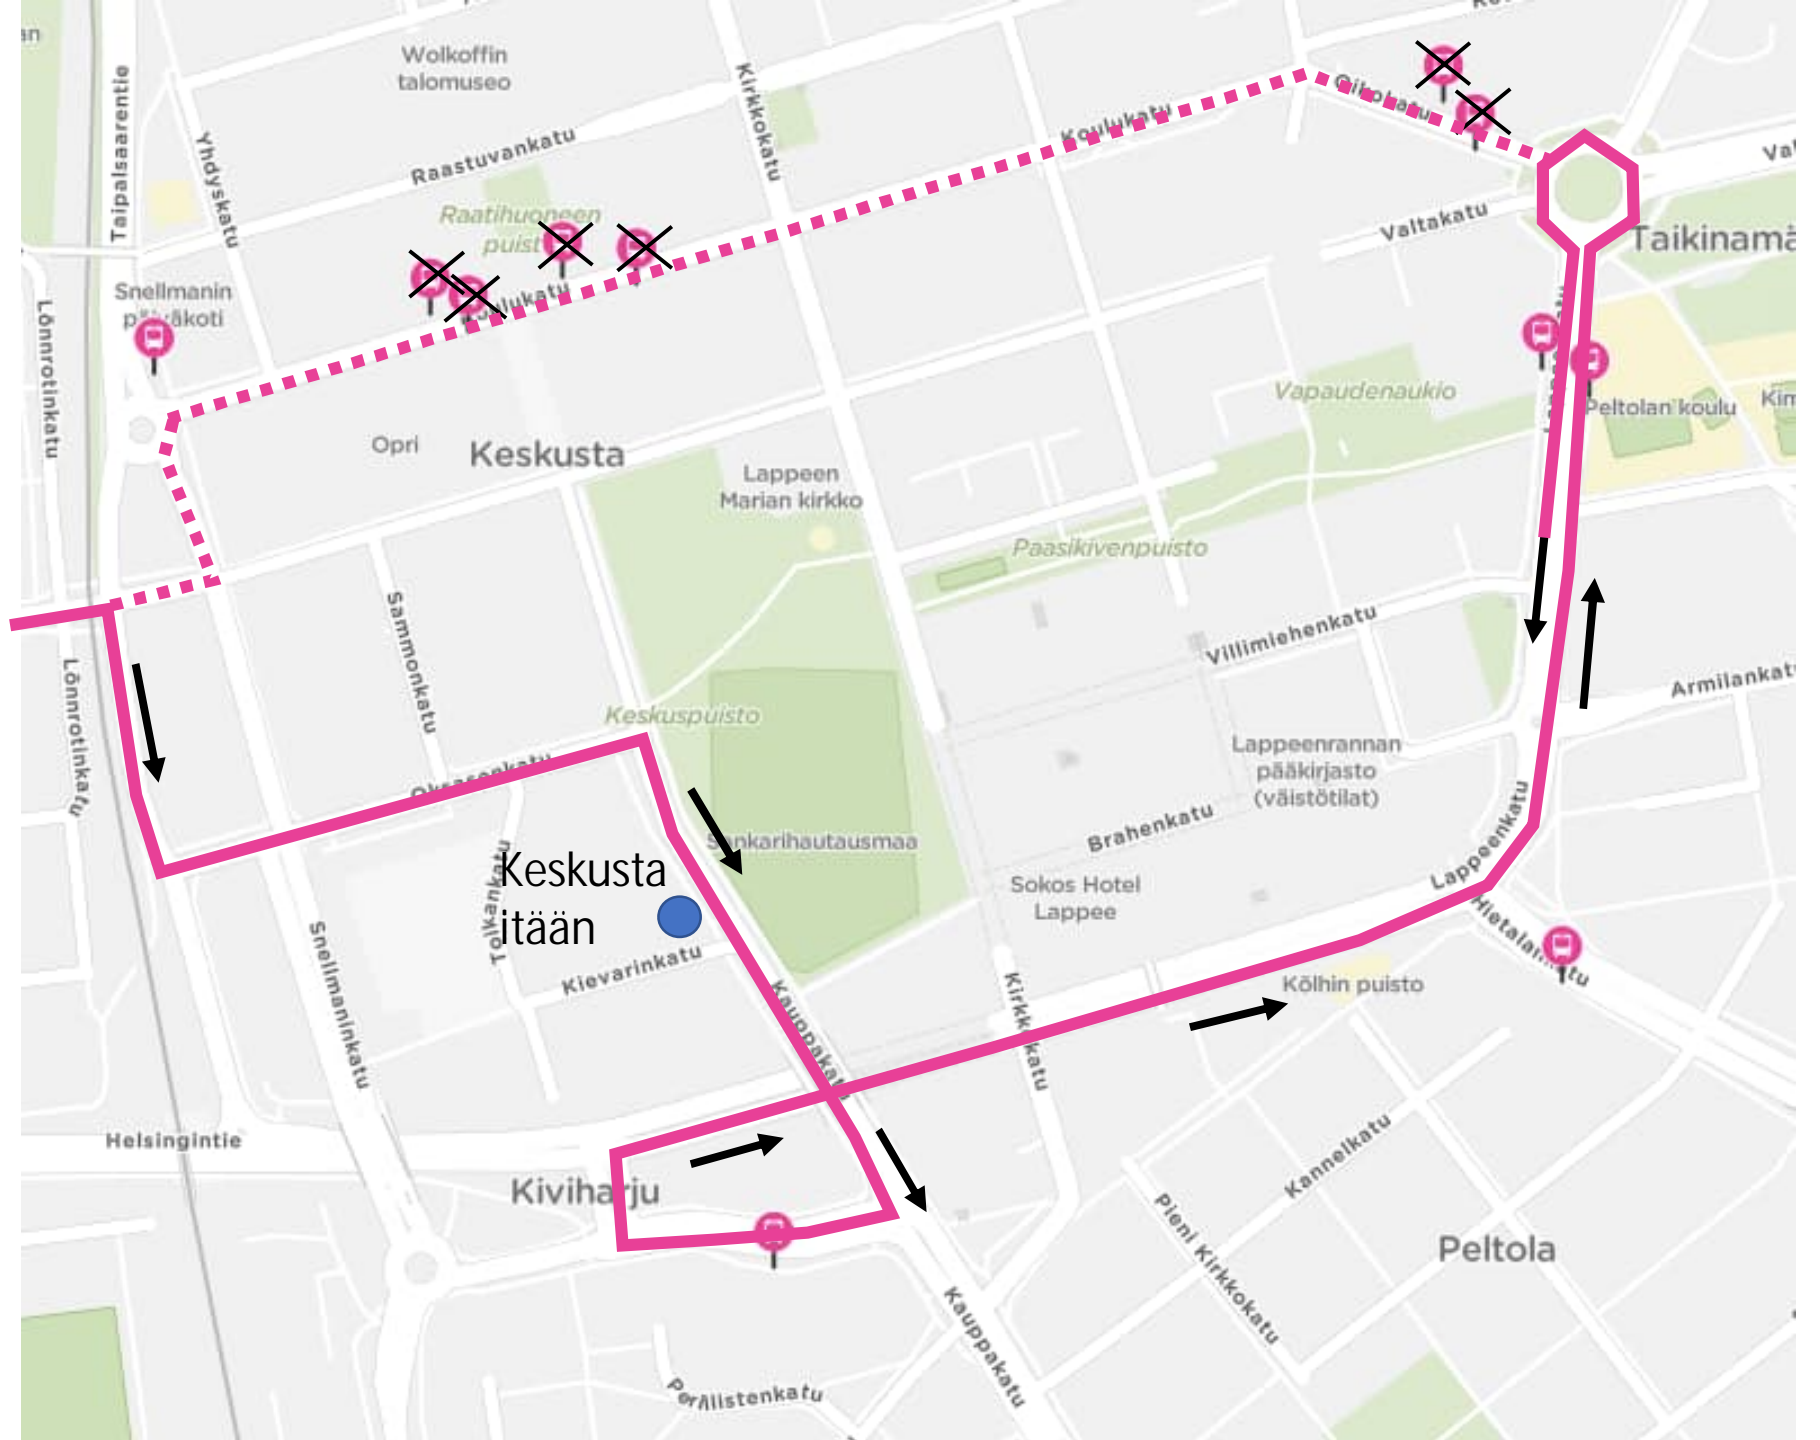

# Linja 3K

3K Kivisalmi

Poistuva reitti 

Poikkeusreitti 

Uudet pysäkit 

# Linja 4 ja 47

4 ja 47 Mäntylä

- Poistuva reitti 
- Poikkeusreitti 
- Uudet pysäkit 

# Linja 4 ja 47

4 ja 47 Karhuvuori

Poistuva reitti 

Poikkeusreitti 

Uudet pysäkit 

# Linja 7

7 Mustola ympärälinjalla

Poistuva reitti 

Poikkeusreitti 

Uudet pysäkit 