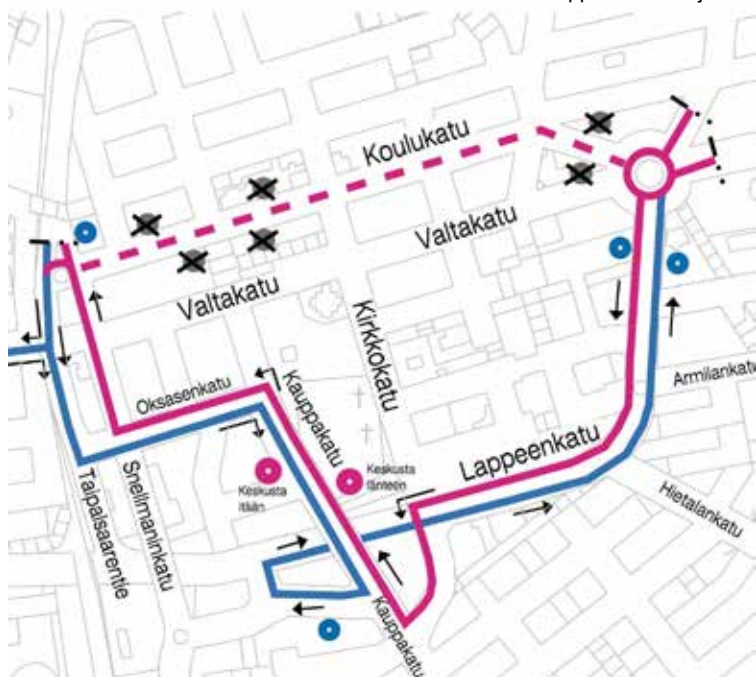

Koulukadun remontin aikainen reittimuutos bussiliikenteeseen.

- = uusi väliaikainen reitti
- = väliaikaisesti poistuva reitti
- = väliaikaisesti poistuva pysäkki
- = bussipysäkki
- = väliaikainen tasauspysäkki

lappeenranta.fi/jouko