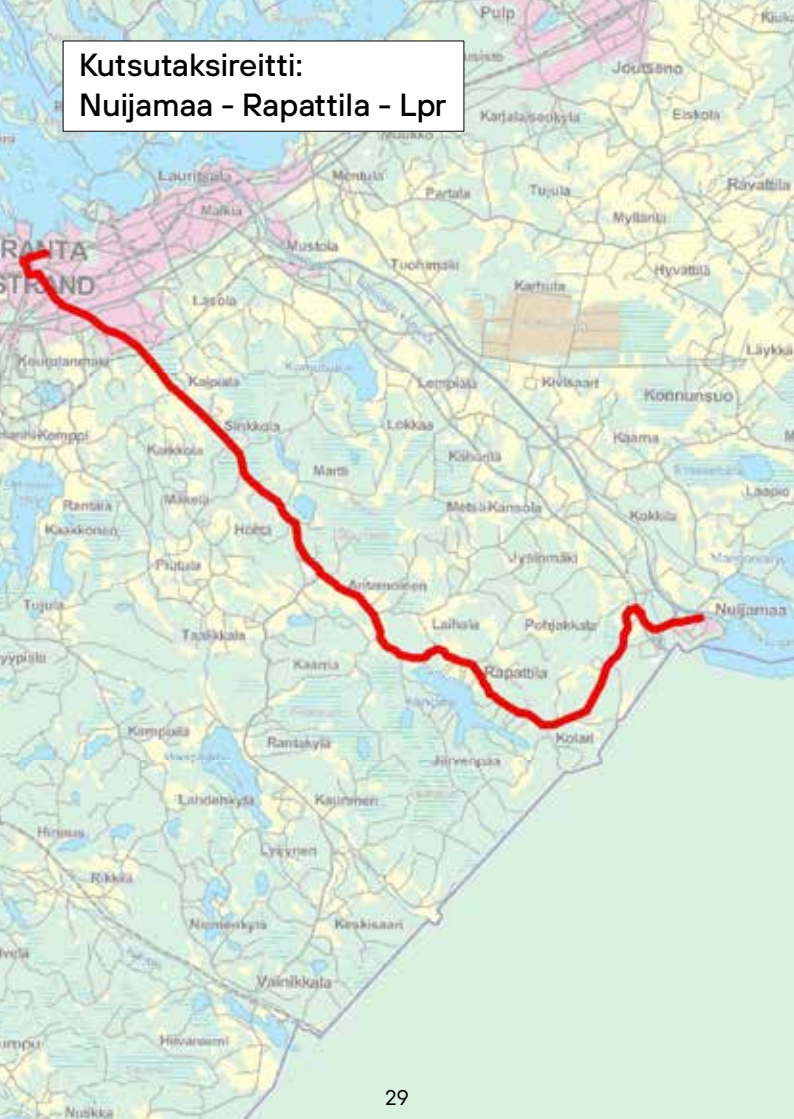

### Nuijamaa - Rapattila - Lpr

Keskiviikko		
Lappeenranta		12.00
Nuijamaa	8.30	11.30
Rapattila	8.40	11.20
Lappeenranta	9.00	11.00

Kutsutaksireitti:

Lpr - Vilkjärvi - Pulsa - Tani -Lpr

**Kutsutaksireitti:  
Nuijamaa - Rapattila - Lpr**