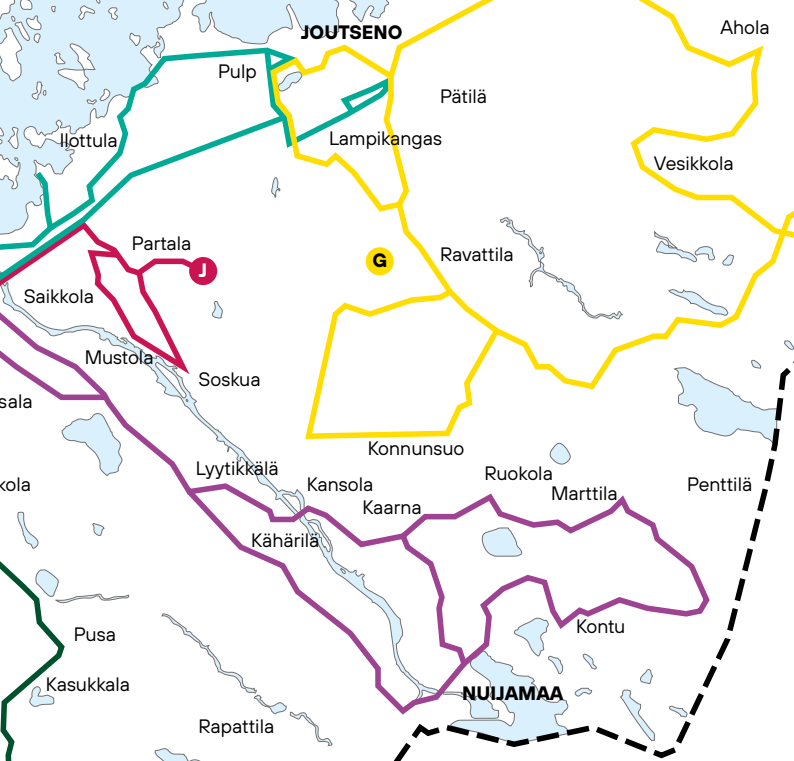

Lähiliikenteen reitit

- **A** Palsa–Ylämaa Vanha Ylämaantien suunta
- **B** Tani–Korkea-aho Korkea-ahontien suunta
- **C** Hytti–Simola–Rikkilä–Ylämaa Vaalimaantien suunta
- **D** Vainikkala Viipurintien suunta
- **E** Nuijamaa Nujijamaantien suunta
- **F** Lappeenranta–Joutseno Joutsenon suuntaan
- **G** Joutsenon alue
- **J** Partala–Soskua
- **K** Turkkiila Mikkelintien suunta

VAINIKKALA