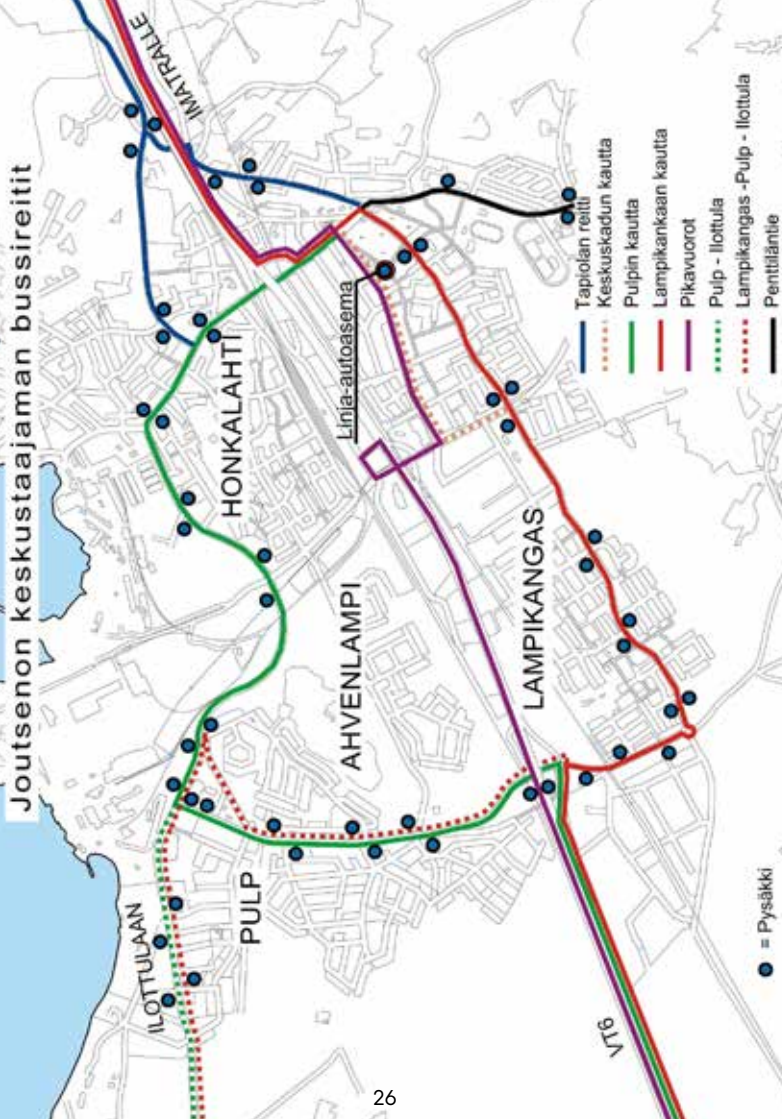

Joutsenon keskuksajaman bussireitit

Kutsutaksiliikenne koulujen lomien aikana

- Kyyti tilataan Taksi Saimaa Oy:ltä edellisenä päivänä numerosta **0200 60 400** (1,08e/puhelu+ 1,01e/min)
- Palvelu maksaa asiakkaalle 5 euroa/suunta
- Reitit ajetaan mikäli tilauksia on.

Lpr - Vilkjärvi - Pulsa - Tani - Lpr

Keskiviikko		
Lappeenranta	9.00	12.00
Pulsa	9.30	12.30
Tani	9.35	12.35
Lappeenranta	10.00	13.00

Ajetaan tarvittaessa Melkkolan - Haikalan - Raipon kautta

Nuijamaa - Rapattila - Lpr

Keskiviikko		
Lappeenranta		12.00
Nuijamaa	8.30	11.30
Rapattila	8.40	11.20
Lappeenranta	9.00	11.00