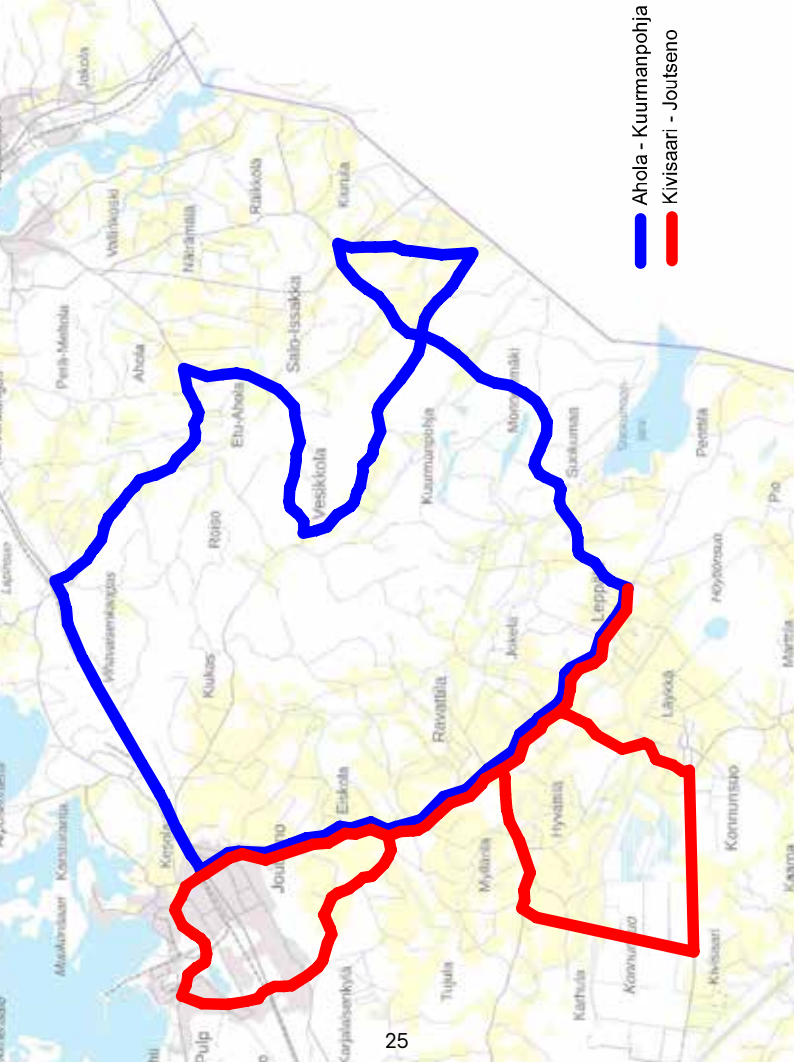

G. Joutsenon alueen reittikartta