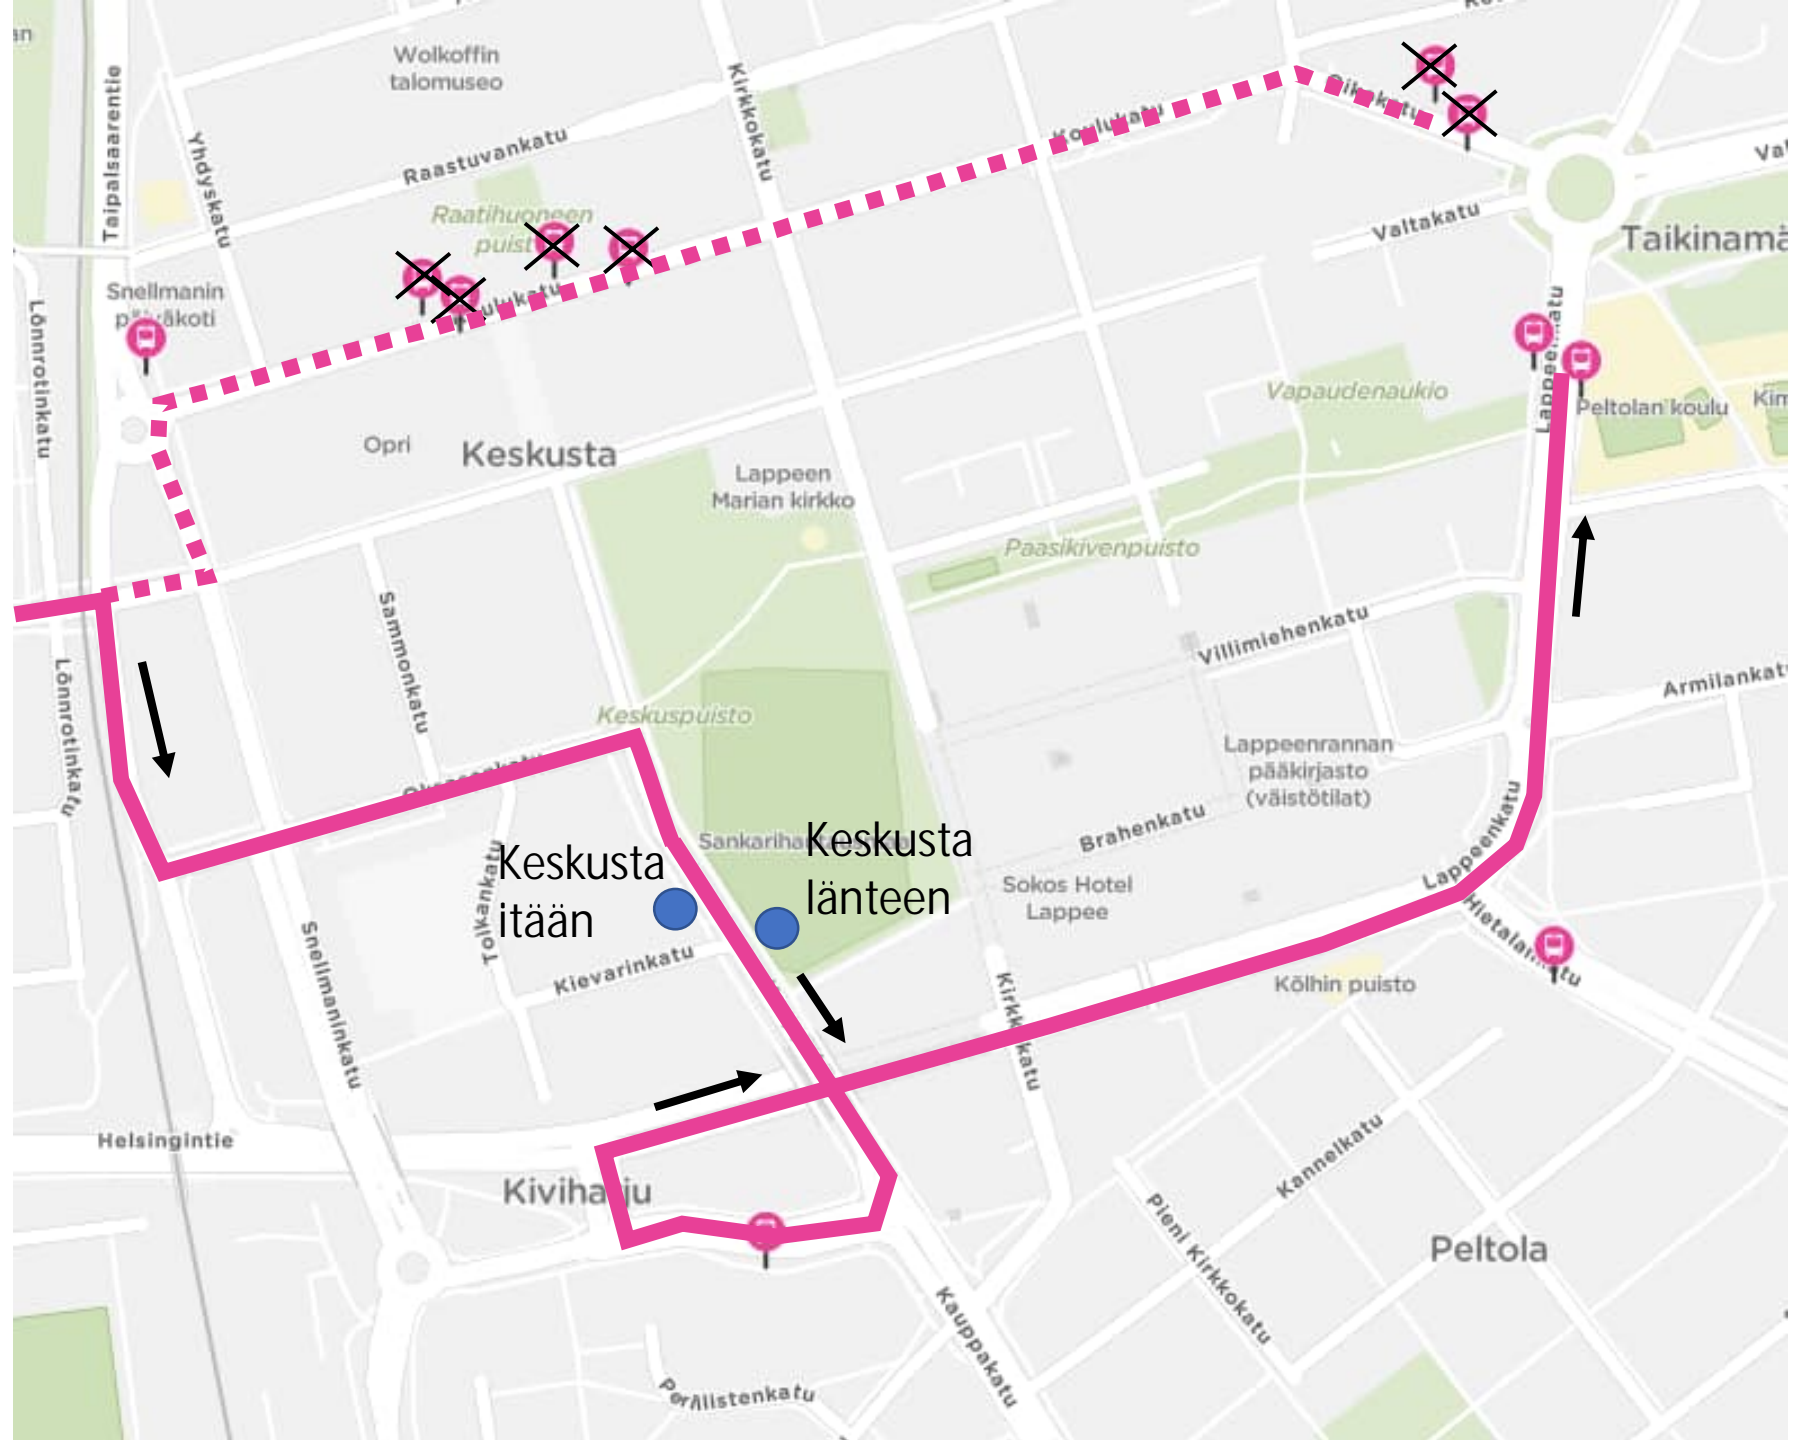

Linjat 300,301

300 Vainikkala-Lpr-Vainikkala

- Poistuva reitti 
- Poikkeusreitti 
- Uudet pysäkit 

Linjat 603, 604, 610

Lappeenranta-Ylämaa

- Poistuva reitti 
- Poikkeusreitti 
- Uudet pysäkit 

Linja 610

Lappeenranta-Ylämaa lähtö 7:30

- Poistuva reitti 
- Poikkeusreitti 
- Uudet pysäkit 

Linjat 602, 620

Lappeenranta-Ylämaa

- Poistuva reitti 
- Poikkeusreitti 
- Uudet pysäkit 

Linja 602, 620

Ylämaa-Lappeenranta

- Poistuva reitti 
- Poikkeusreitti 
- Uudet pysäkit 

Linjat 603, 610 ja 114

Ylämaa-Lappeenranta
Joutseno-Lpr

- Poistuva reitti 
- Poikkeusreitti 
- Uudet pysäkit 

Linjat 603

Lappeenranta-Ylämaa

603 Klo 7:45 lähtö

- Poistuva reitti 
- Poikkeusreitti 
- Uudet pysäkit 

Linja 120, 121,
500
Ei muutoksia!!