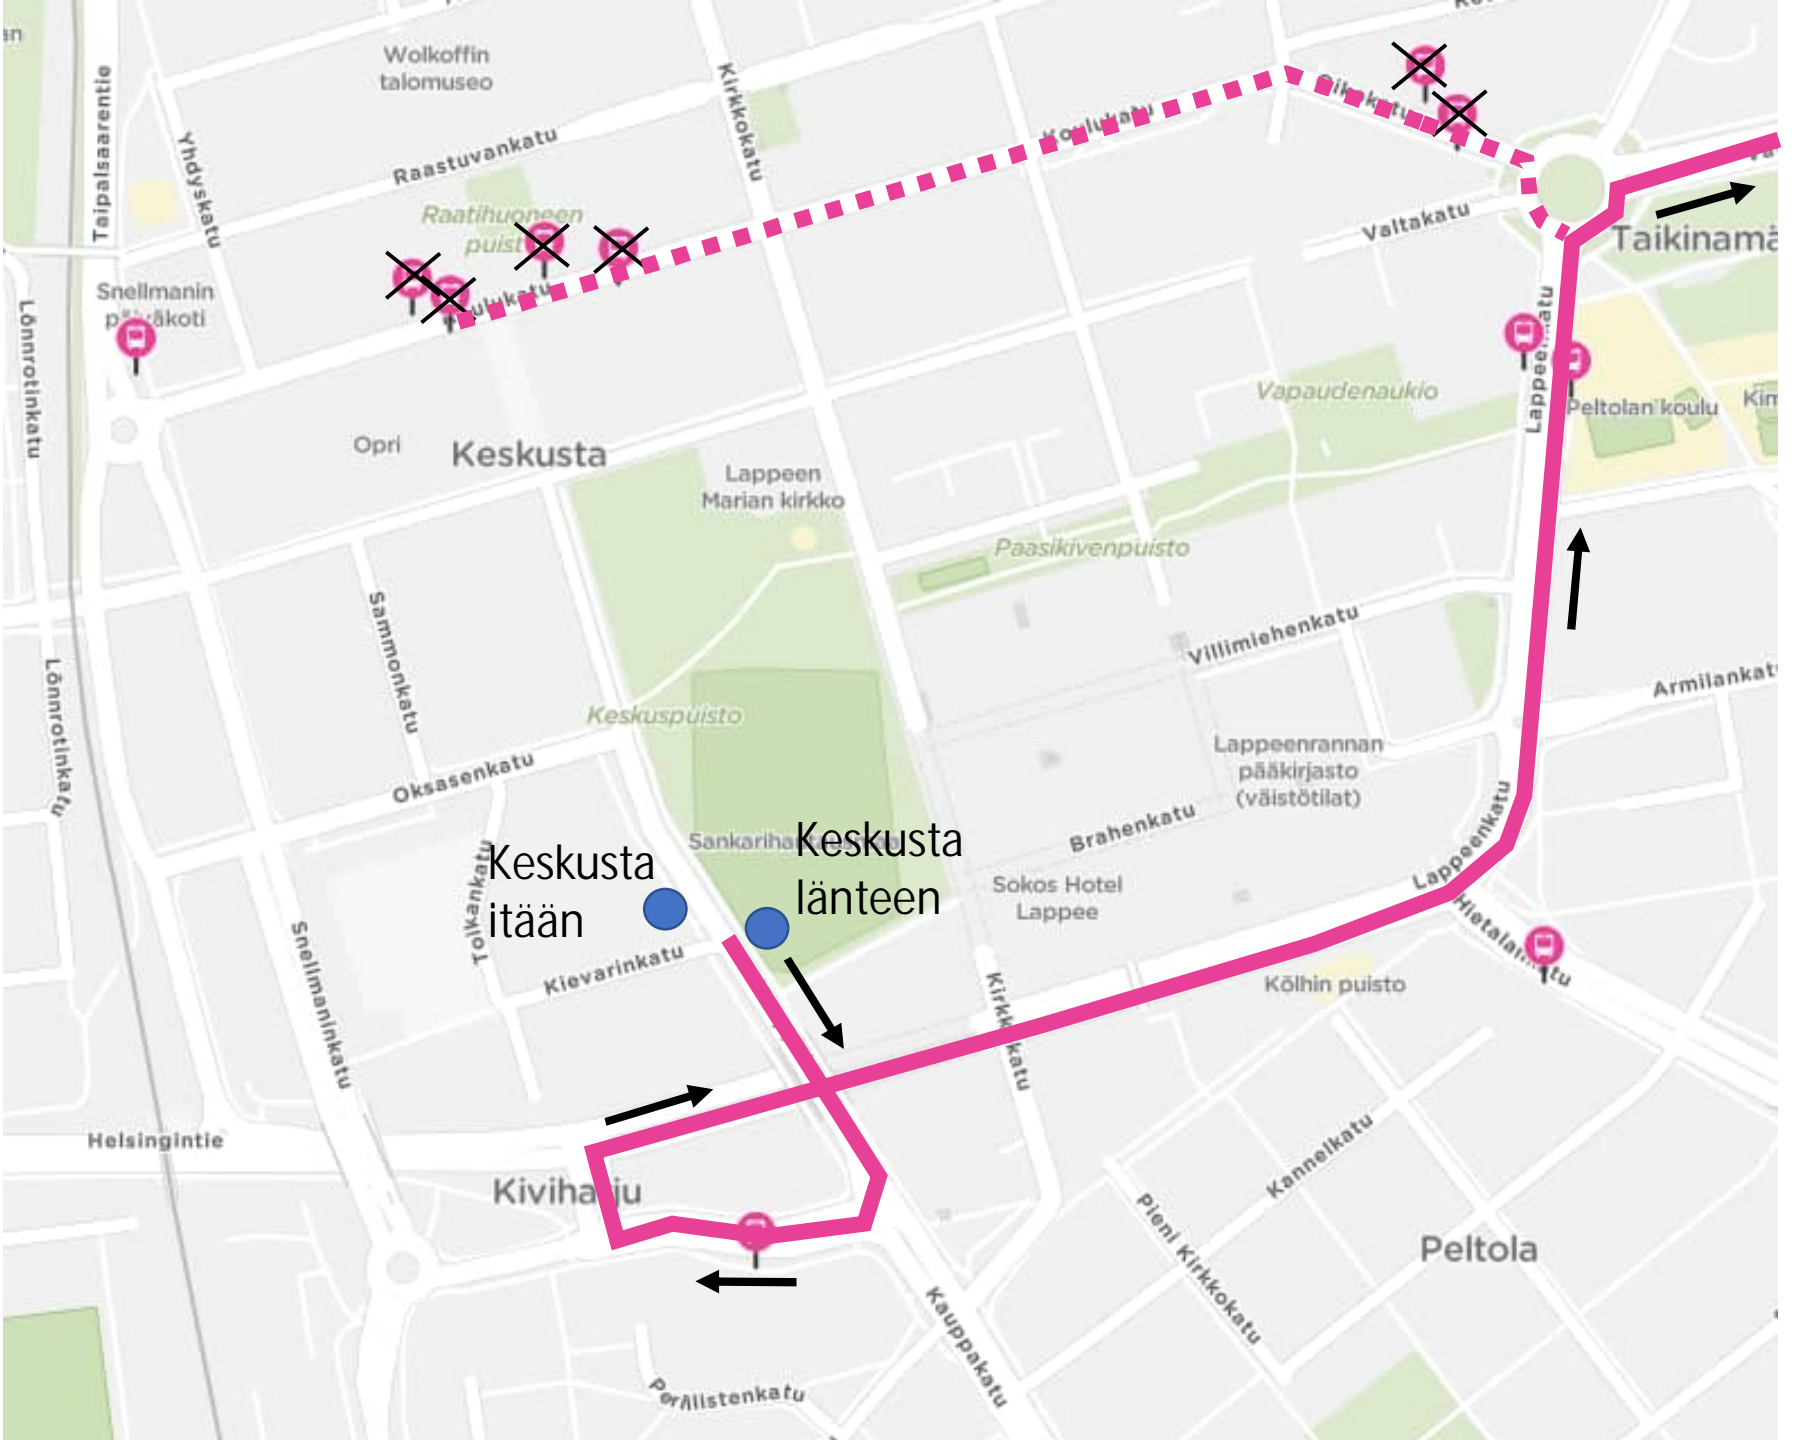

Linja 200

200 Nuijamaa

- Poistuva reitti 
- Poikkeusreitti 
- Uudet pysäkit 

Lähtö 7:40

Linja 200

200 Nuijamaa

Poistuva reitti 
Poikkeusreitti 
Uudet pysäkit 

Lähtö 8:10 Nuijamaalta päättyy
Lappeenkadulle 9:00

Linjat 300,301

300 Vainikkala-Lpr-Vainikkala

- Poistuva reitti 
- Poikkeusreitti 
- Uudet pysäkit 

Linjat 603, 604, 610

Lappeenranta-Ylämaa

- Poistuva reitti 
- Poikkeusreitti 
- Uudet pysäkit 

Linja 610

Lappeenranta-Ylämaa lähtö 7:30

- Poistuva reitti 
- Poikkeusreitti 
- Uudet pysäkit 

Linjat 602, 620

Lappeenranta-Ylämaa

- Poistuva reitti 
- Poikkeusreitti 
- Uudet pysäkit 

Linja 602, 620

Ylämaa-Lappeenranta

- Poistuva reitti 
- Poikkeusreitti 
- Uudet pysäkit 

Linjat 603, 610 ja 114

Ylämaa-Lappeenranta
Joutseno-Lpr

- Poistuva reitti 
- Poikkeusreitti 
- Uudet pysäkit 

Linjat 603

Lappeenranta-Ylämaa

603 Klo 7:45 lähtö

- Poistuva reitti 
- Poikkeusreitti 
- Uudet pysäkit 