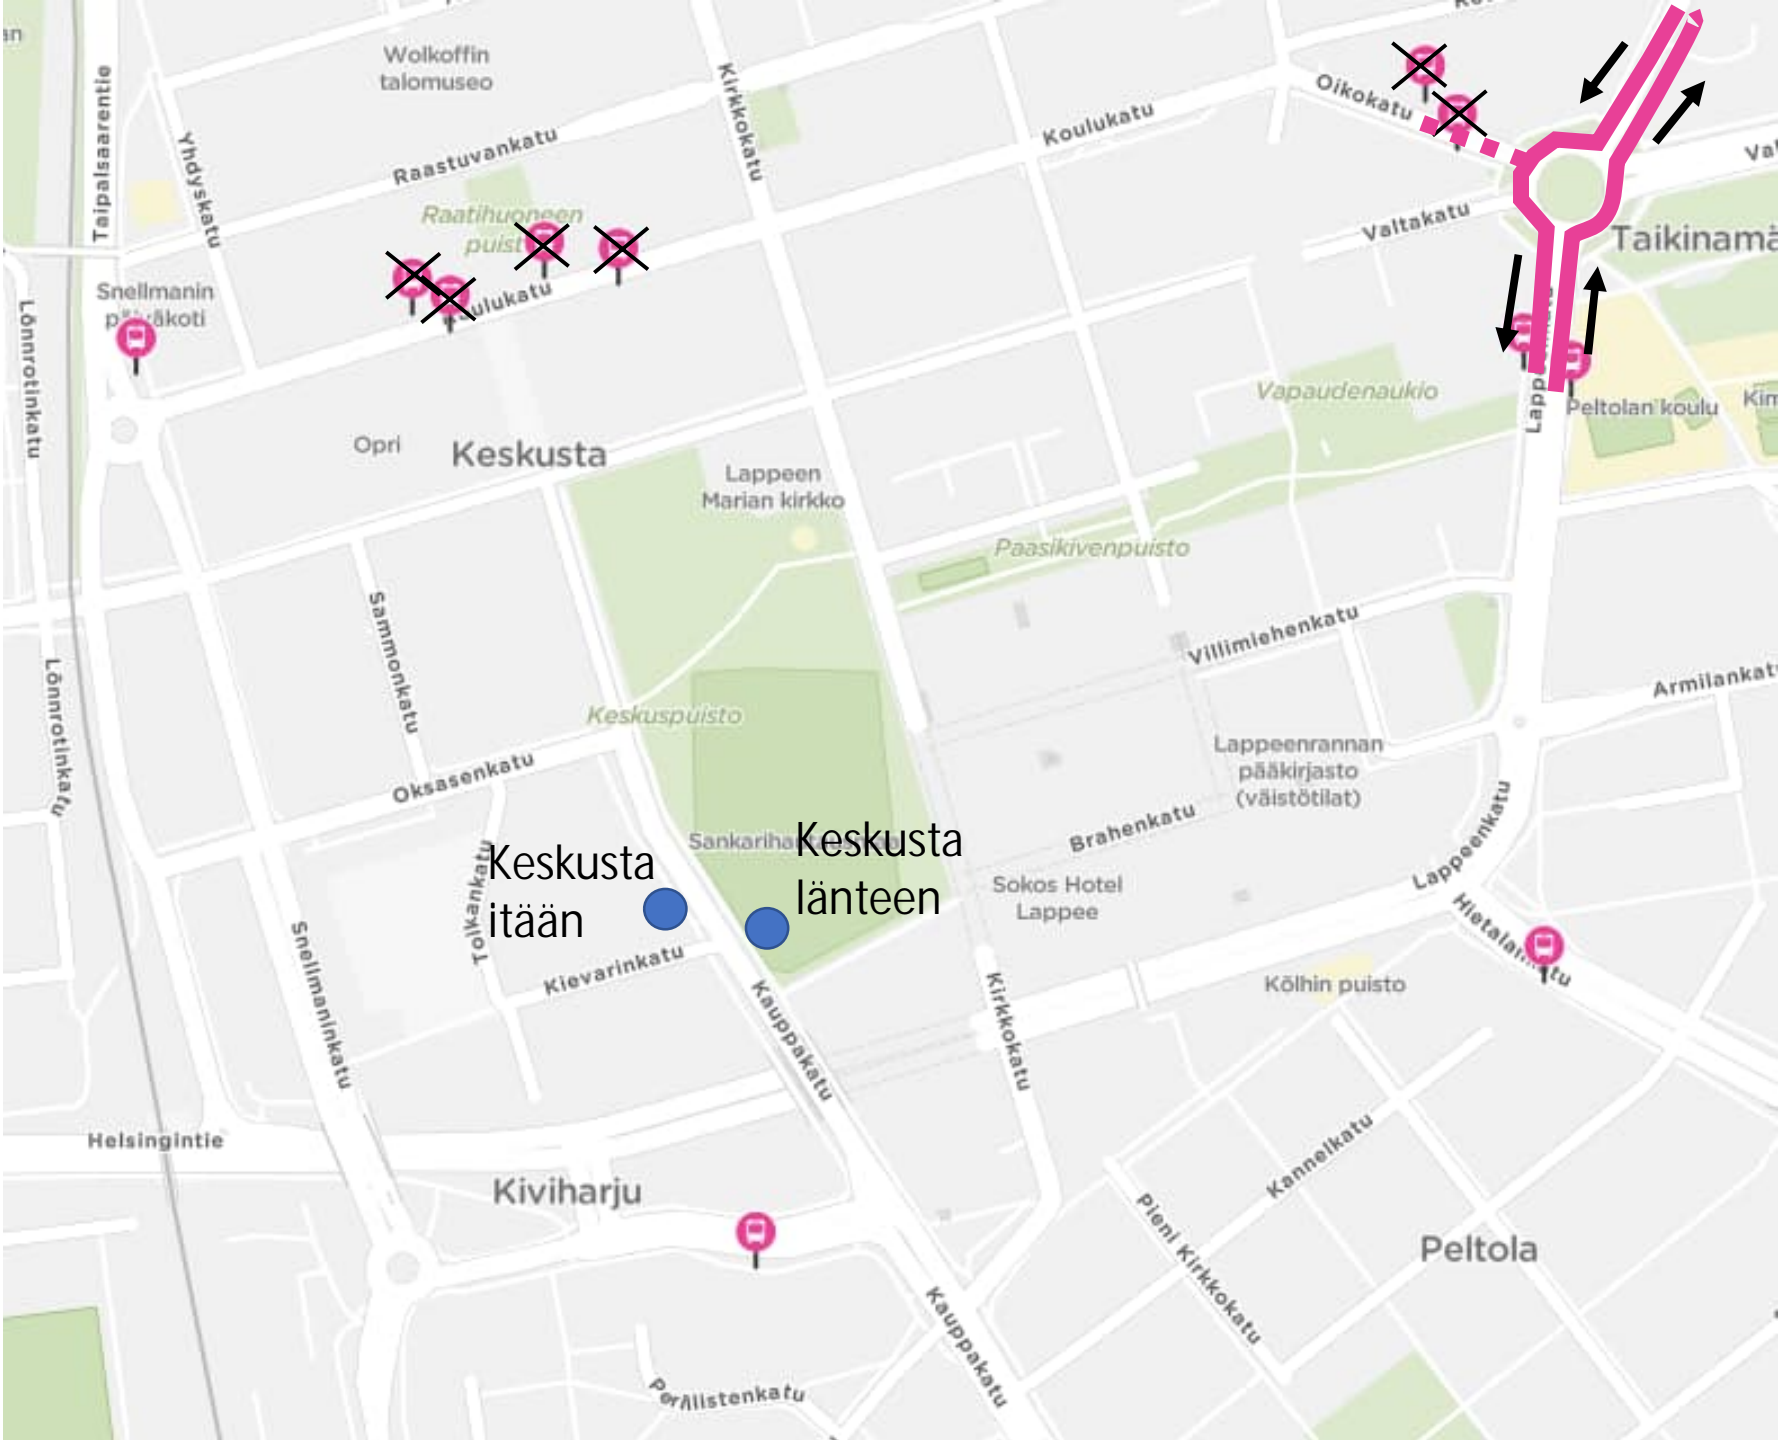

113 Joutseno – Lpr - MK lähtö 16:35

- Poistuva reitti 
- Poikkeusreitti 
- Uudet pysäkit 

Linjat 111,112

Imatra/Joutseno-Lpr

- Poistuva reitti 
- Poikkeusreitti 
- Uudet pysäkit 

Linja 110, 112

110 Joutseno-LUT

112 Joutseno-Matkakeskus

- Poistuva reitti 
- Poikkeusreitti 
- Uudet pysäkit 

Linjat 130, 601

130 Partala-Soskua
601 Ylämaa

- Poistuva reitti 
- Poikkeusreitti 
- Uudet pysäkit 

Linja 201

201 Nuijamaa

- Poistuva reitti 
- Poikkeusreitti 
- Uudet pysäkit 

Linja 200

200 Nuijamaa

- Poistuva reitti 
- Poikkeusreitti 
- Uudet pysäkit 

Lähtö 7:40

Linja 200

200 Nuijamaa

Poistuva reitti 
Poikkeusreitti 
Uudet pysäkit 

Lähtö 8:10 Nuijamaalta päättyy
Lappeenkadulle 9:00

Linjat 300,301

300 Vainikkala-Lpr-Vainikkala

- Poistuva reitti 
- Poikkeusreitti 
- Uudet pysäkit 

Linjat 603, 604, 610

Lappeenranta-Ylämaa

- Poistuva reitti 
- Poikkeusreitti 
- Uudet pysäkit 

Linja 610

Lappeenranta-Ylämaa lähtö 7:30