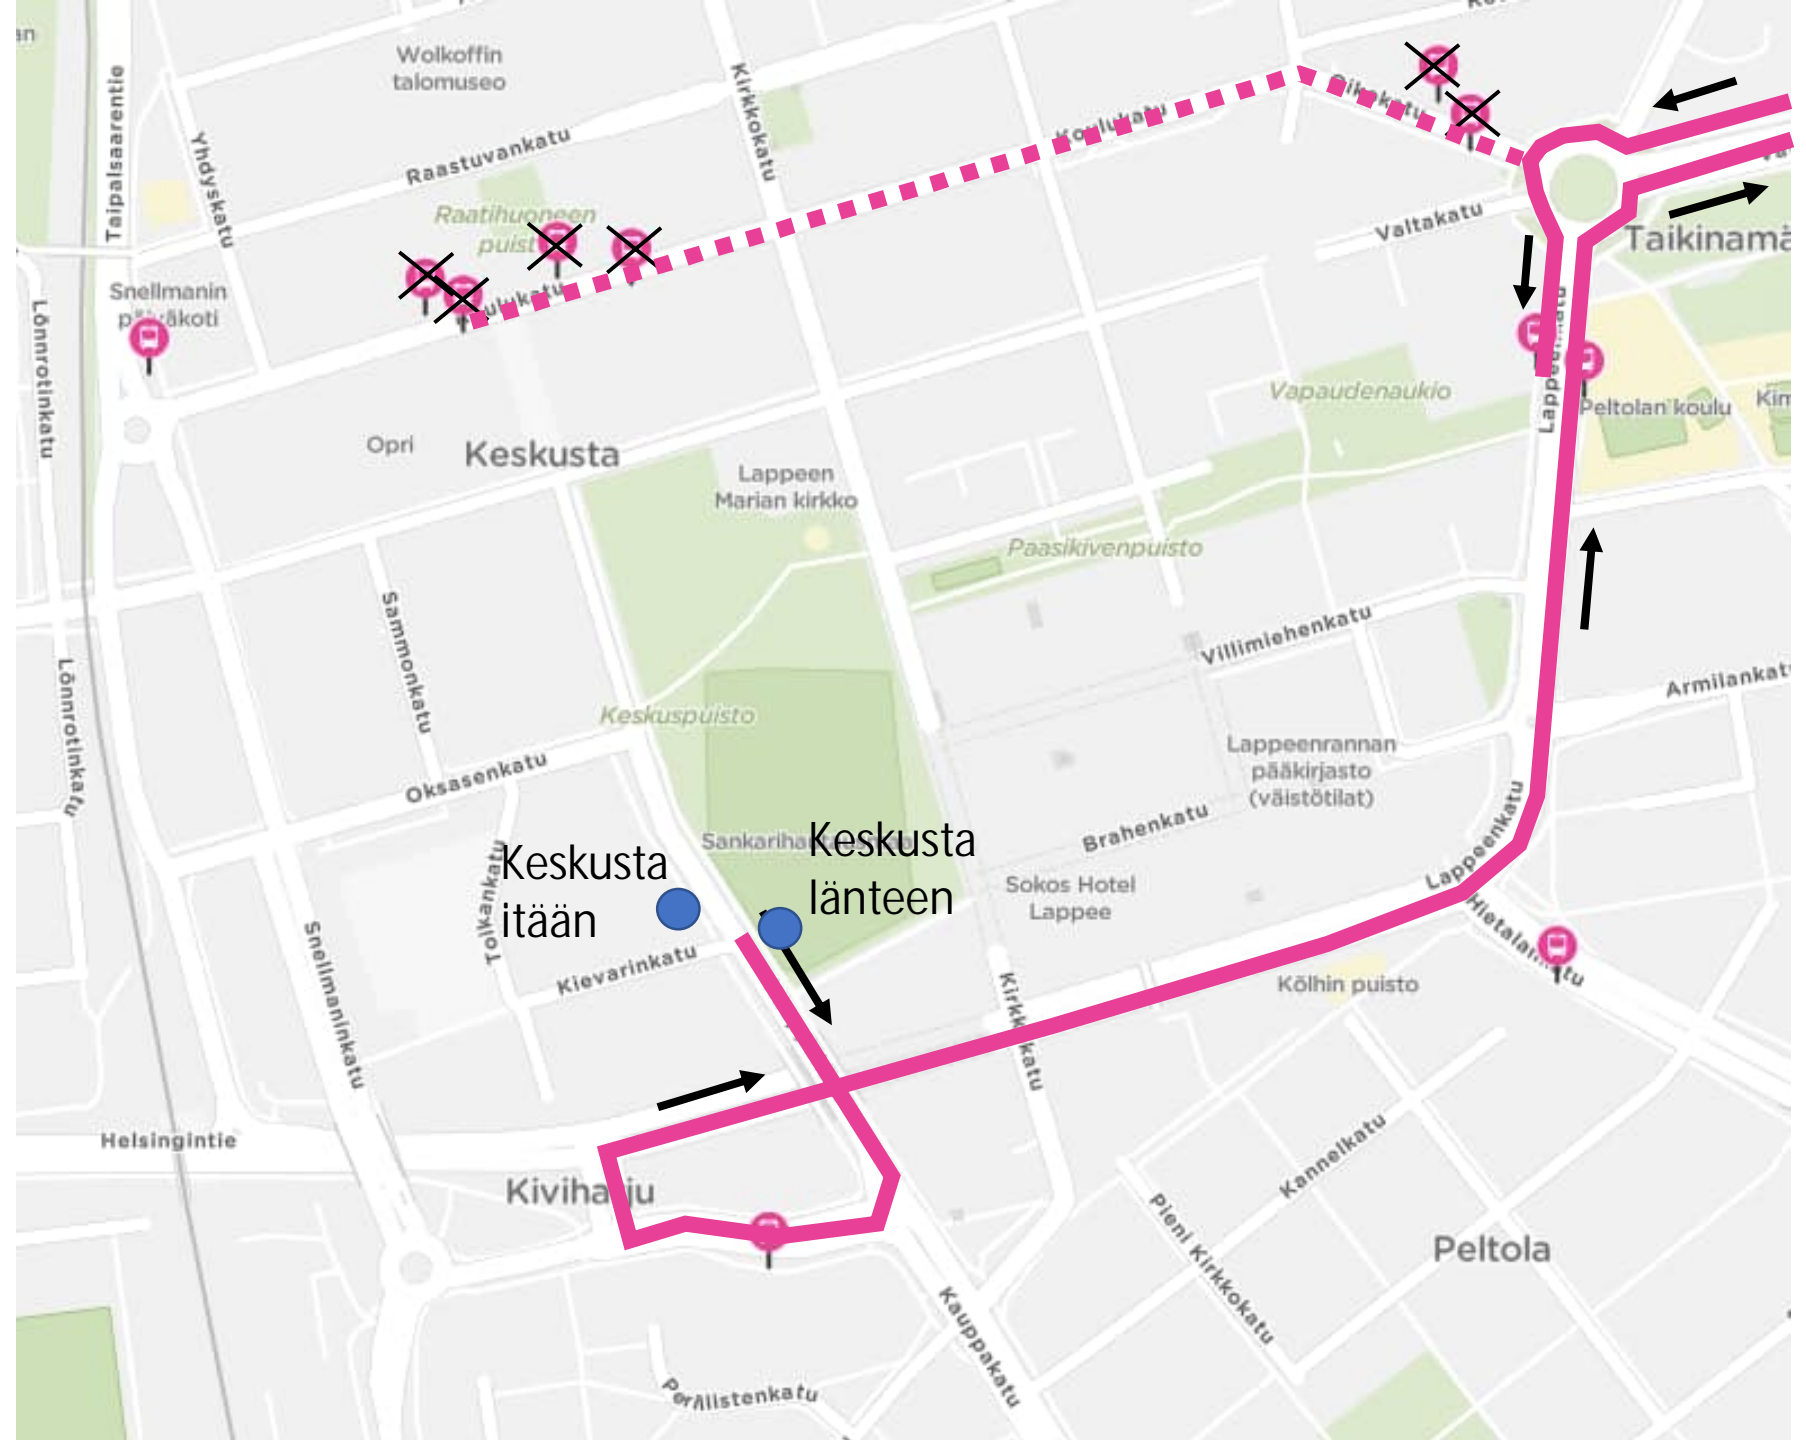

113 Joutseno – Lpr - MK lähtö 16:35

- Poistuva reitti 
- Poikkeusreitti 
- Uudet pysäkit 

Linjat 111,112

Imatra/Joutseno-Lpr

- Poistuva reitti 
- Poikkeusreitti 
- Uudet pysäkit 

Linja 110, 112

110 Joutseno-LUT

112 Joutseno-Matkakeskus

- Poistuva reitti 
- Poikkeusreitti 
- Uudet pysäkit 

Linjat 130, 601

130 Partala-Soskua
601 Ylämaa

- Poistuva reitti 
- Poikkeusreitti 
- Uudet pysäkit 

Linja 201

201 Nuijamaa

- Poistuva reitti 
- Poikkeusreitti 
- Uudet pysäkit 

Linja 200

200 Nuijamaa

- Poistuva reitti 
- Poikkeusreitti 
- Uudet pysäkit 

Lähtö 7:40

Linja 200

200 Nuijamaa

Poistuva reitti 
Poikkeusreitti 
Uudet pysäkit 

Lähtö 8:10 Nuijamaalta päättyy
Lappeenkadulle 9:00

Linjat 300,301

300 Vainikkala-Lpr-Vainikkala

- Poistuva reitti 
- Poikkeusreitti 
- Uudet pysäkit 

Linjat 603, 604, 610

Lappeenranta-Ylämaa

- Poistuva reitti 
- Poikkeusreitti 
- Uudet pysäkit 

Linja 610

Lappeenranta-Ylämaa lähtö 7:30