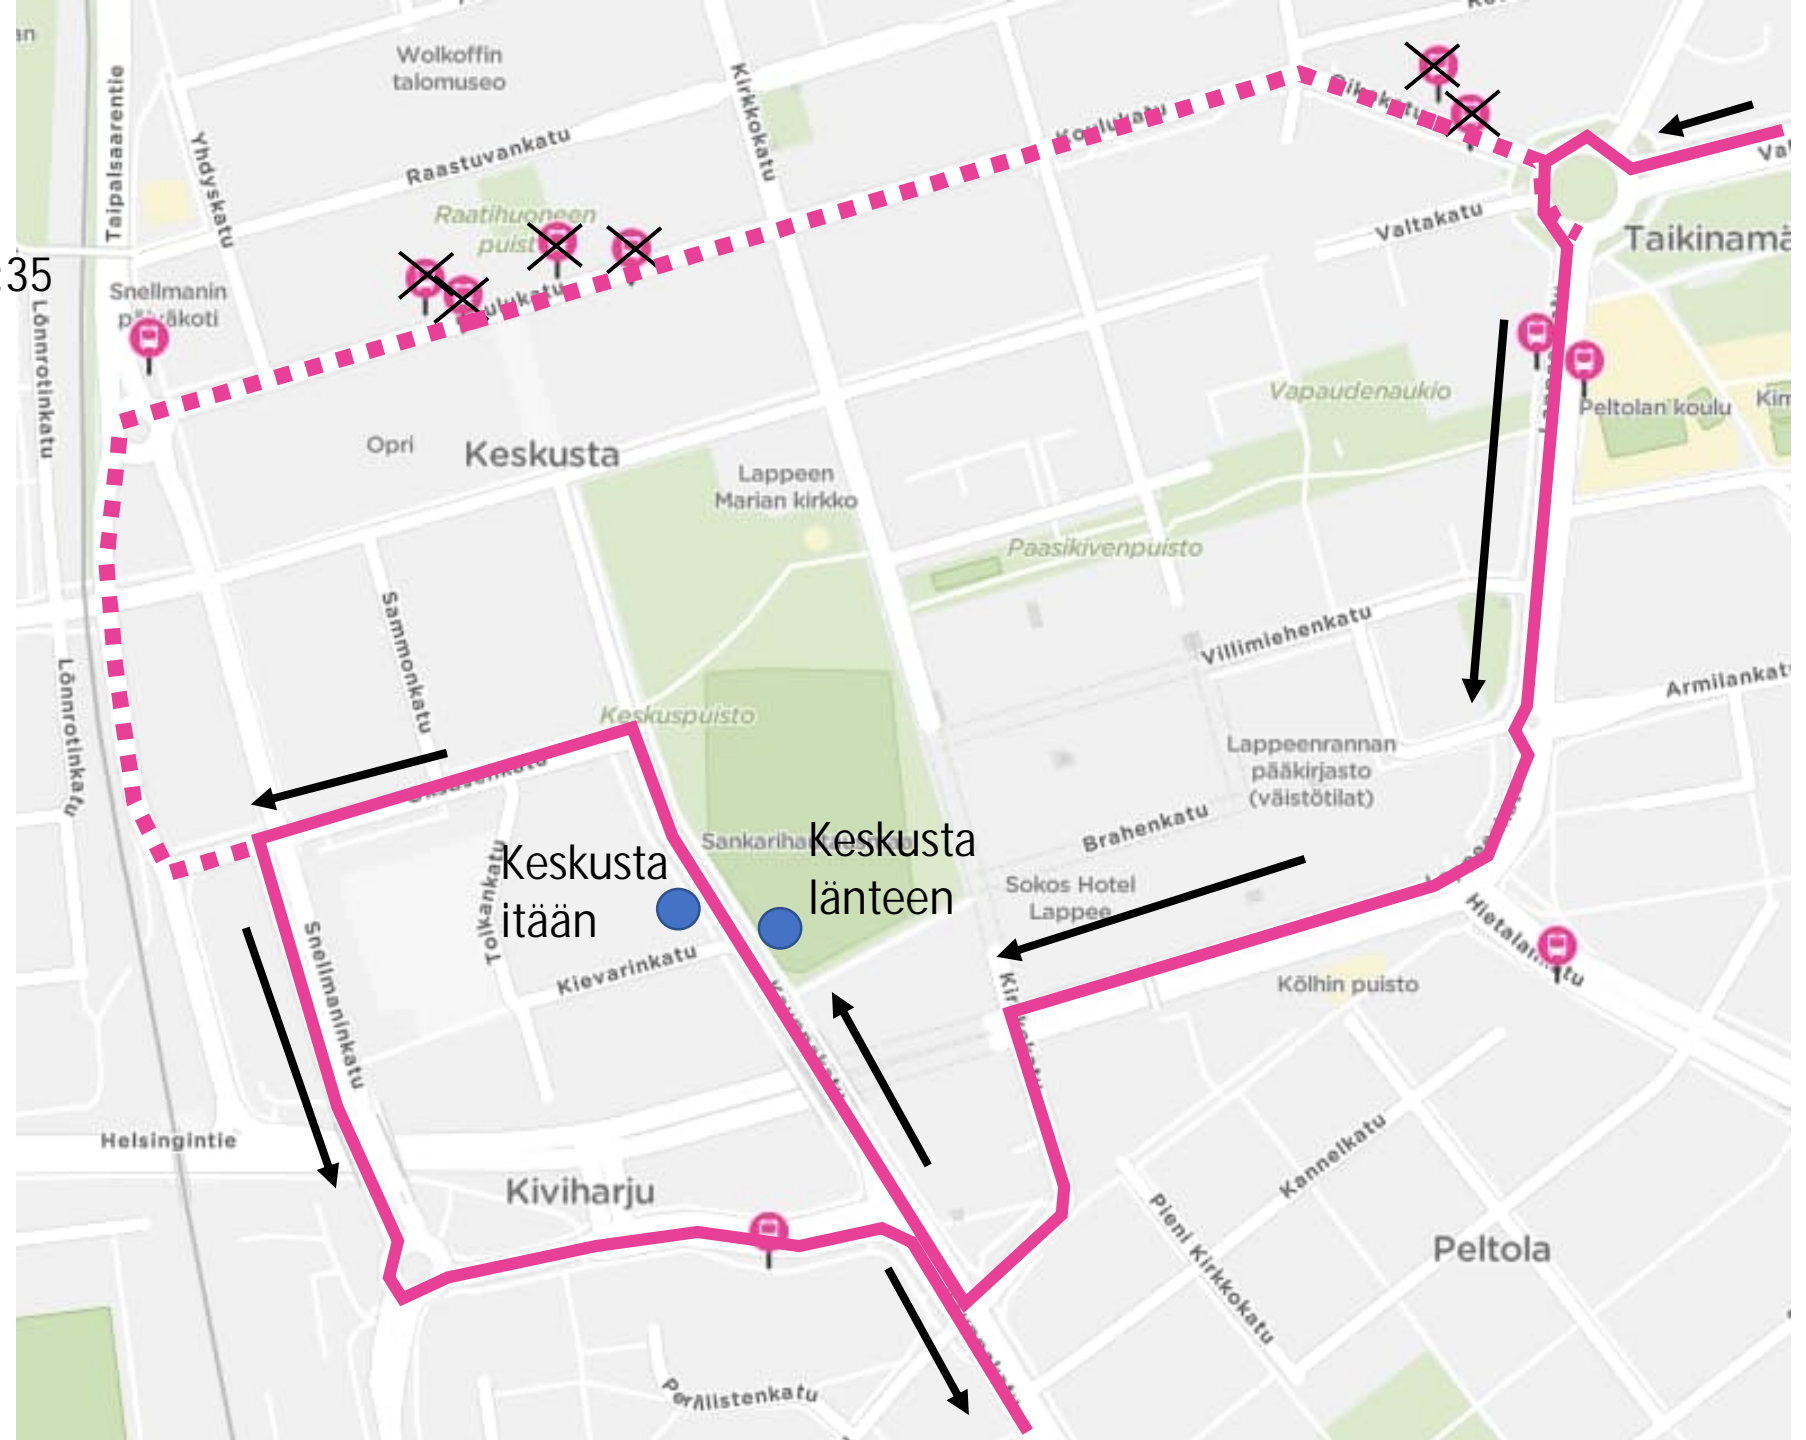

Linjat 111, 112 ja 114

Lpr-Joutseno/Imatra

- Poistuva reitti 
- Poikkeusreitti 
- Uudet pysäkit 

Linja 113

Lpr-Joutseno/Imatra

- Poistuva reitti 
- Poikkeusreitti 
- Uudet pysäkit 

Linja 113 ja 112

112 Imatra-Lpr lähtö 6:55

113 Joutseno – Lpr - MK lähtö 16:35

- Poistuva reitti 
- Poikkeusreitti 
- Uudet pysäkit 

Linjat 111,112

Imatra/Joutseno-Lpr

- Poistuva reitti 
- Poikkeusreitti 
- Uudet pysäkit 

Linja 110, 112

110 Joutseno-LUT

Linja 200

200 Nuijamaa

- Poistuva reitti 
- Poikkeusreitti 
- Uudet pysäkit 

Lähtö 7:40

Linja 200

200 Nuijamaa

Poistuva reitti 
Poikkeusreitti 
Uudet pysäkit 

Lähtö 8:10 Nuijamaalta päättyy
Lappeenkadulle 9:00

Linjat 300,301

300 Vainikkala-Lpr-Vainikkala

- Poistuva reitti 
- Poikkeusreitti 
- Uudet pysäkit 

Linjat 603, 604, 610

Lappeenranta-Ylämaa

- Poistuva reitti 
- Poikkeusreitti 
- Uudet pysäkit 

Linja 610

Lappeenranta-Ylämaa lähtö 7:30