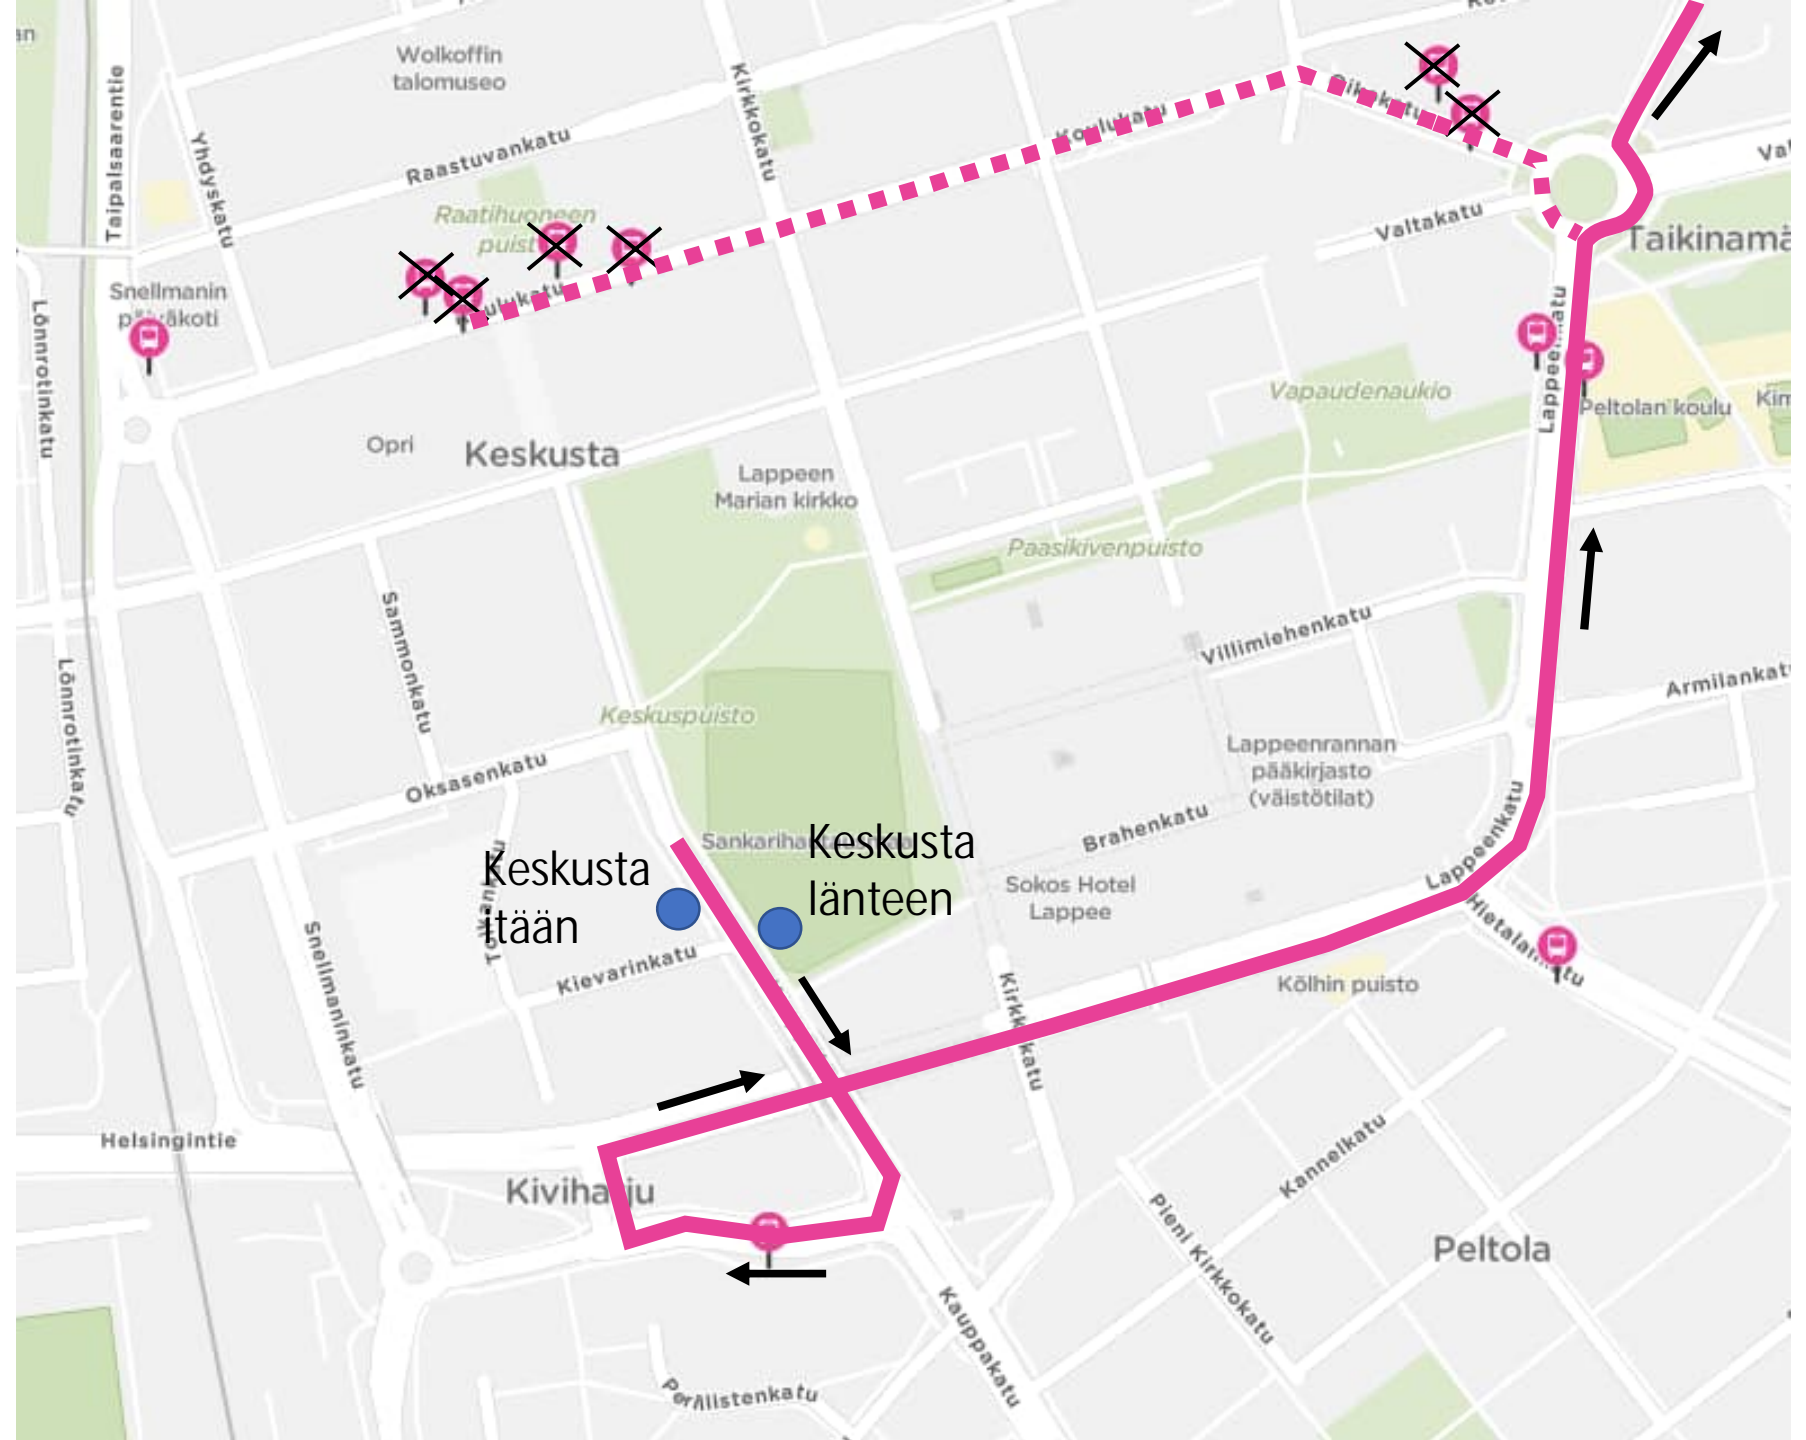

Linjat 111, 112 ja 114

Lpr-Joutseno/Imatra

- Poistuva reitti 
- Poikkeusreitti 
- Uudet pysäkit 

Linja 113

Lpr-Joutseno/Imatra

- Poistuva reitti 
- Poikkeusreitti 
- Uudet pysäkit 

Linja 113 ja 112

112 Imatra-Lpr lähtö 6:55

113 Joutseno – Lpr - MK lähtö 16:35

- Poistuva reitti 
- Poikkeusreitti 
- Uudet pysäkit 

Linjat 111,112

Imatra/Joutseno-Lpr

- Poistuva reitti 
- Poikkeusreitti 
- Uudet pysäkit 

Linja 110, 112

110 Joutseno-LUT

Linja 200

200 Nuijamaa

- Poistuva reitti 
- Poikkeusreitti 
- Uudet pysäkit 

Lähtö 7:40

Linja 200

200 Nuijamaa

Poistuva reitti 
Poikkeusreitti 
Uudet pysäkit 

Lähtö 8:10 Nuijamaalta päättyy
Lappeenkadulle 9:00

Linjat 300,301

300 Vainikkala-Lpr-Vainikkala

- Poistuva reitti 
- Poikkeusreitti 
- Uudet pysäkit 

Linjat 603, 604, 610

Lappeenranta-Ylämaa

- Poistuva reitti 
- Poikkeusreitti 
- Uudet pysäkit 

Linja 610

Lappeenranta-Ylämaa lähtö 7:30