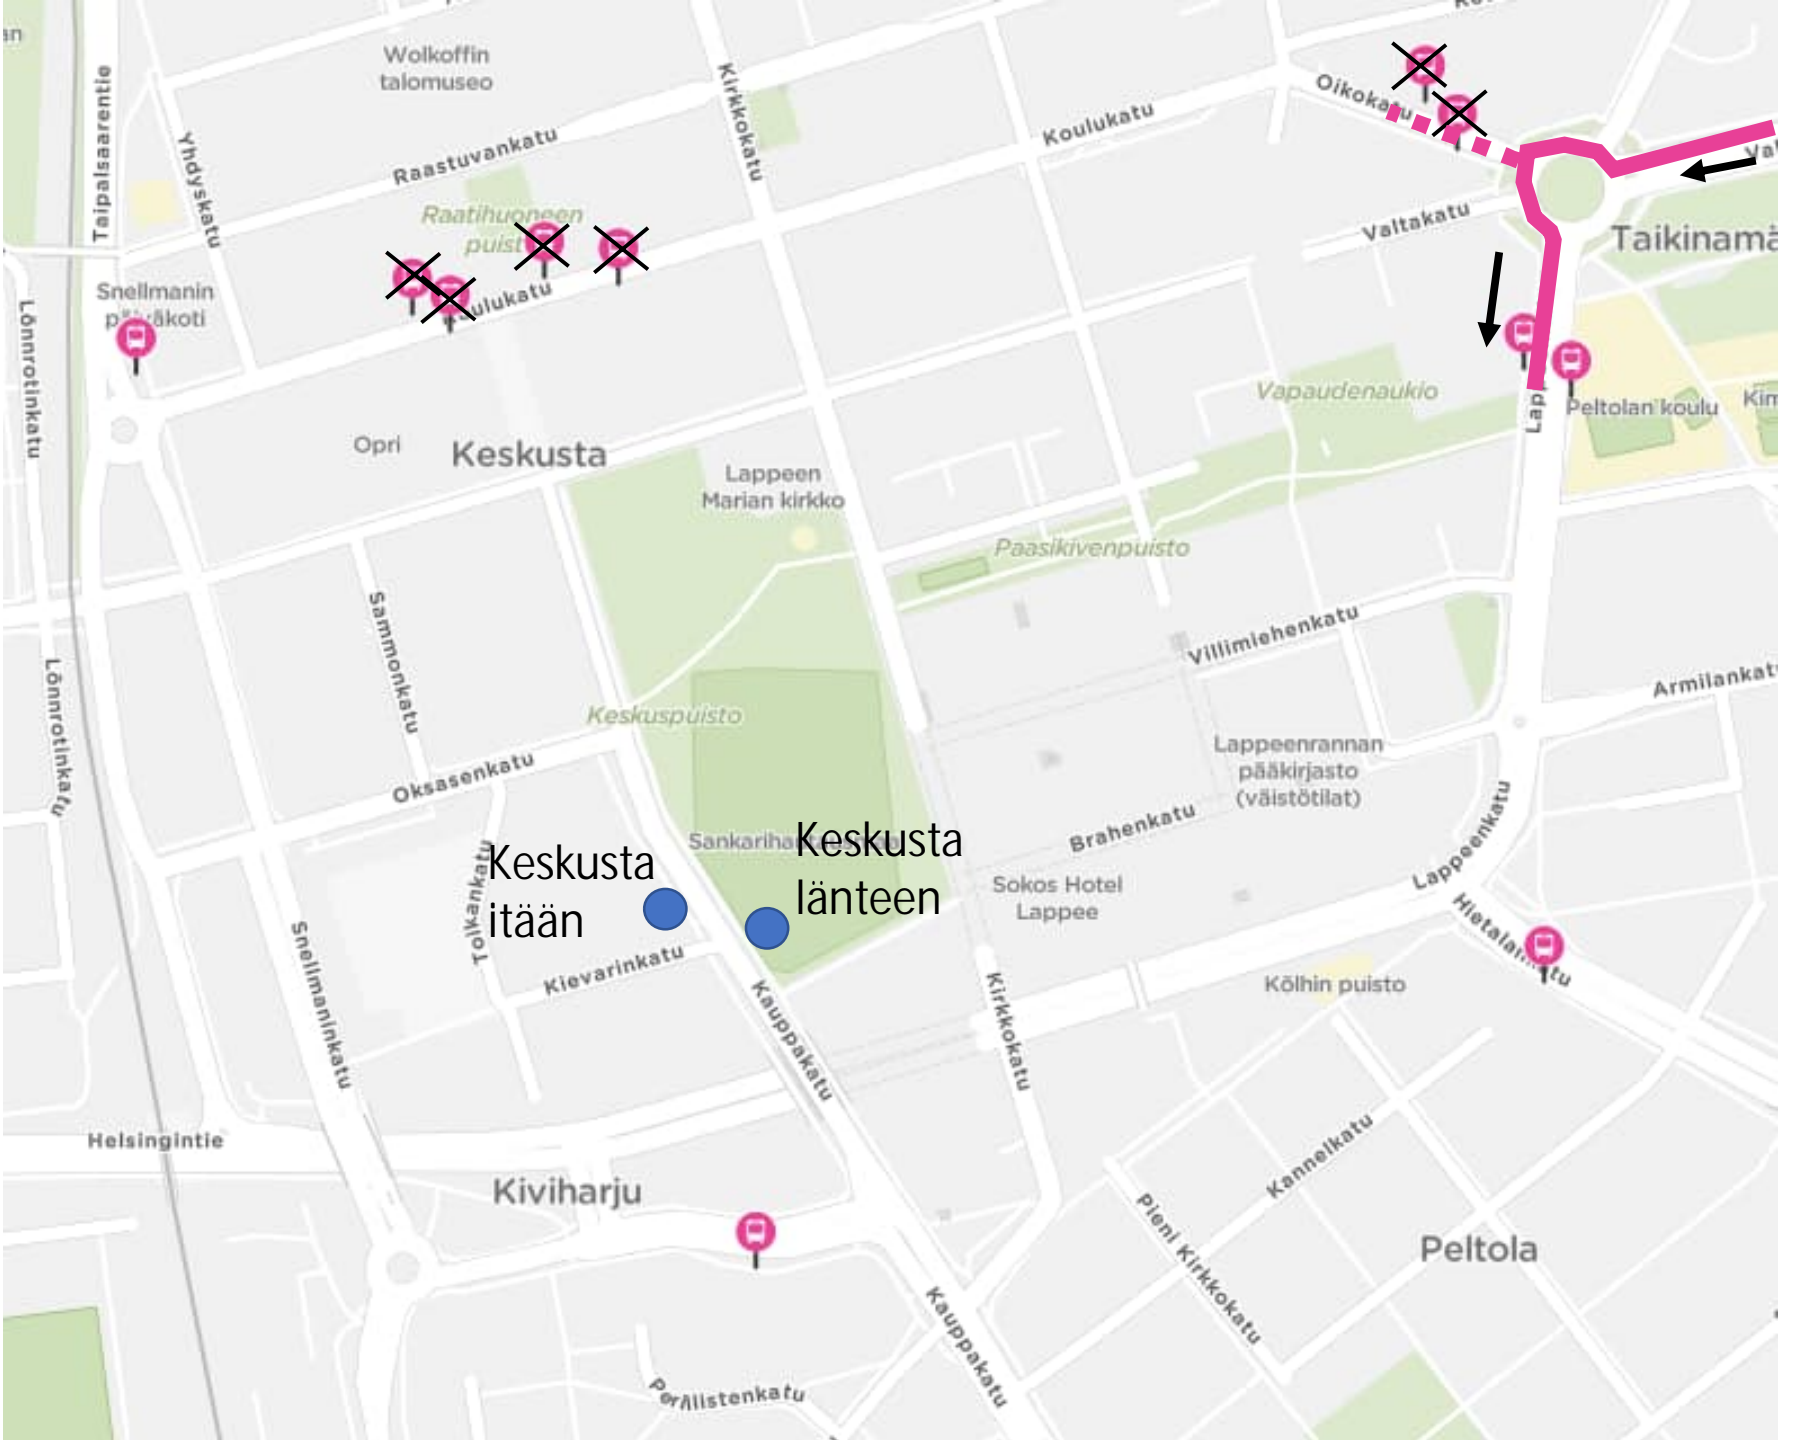

Linjat 300,301

300 Vainikkala-Lpr-Vainikkala

- Poistuva reitti 
- Poikkeusreitti 
- Uudet pysäkit 

Linjat 603, 604, 610

Lappeenranta-Ylämaa

- Poistuva reitti 
- Poikkeusreitti 
- Uudet pysäkit 

Linja 610

Lappeenranta-Ylämaa lähtö 7:30

- Poistuva reitti 
- Poikkeusreitti 
- Uudet pysäkit 

Linjat 602, 620

Lappeenranta-Ylämaa

- Poistuva reitti 
- Poikkeusreitti 
- Uudet pysäkit 

Linja 602, 620

Ylämaa-Lappeenranta

- Poistuva reitti 
- Poikkeusreitti 
- Uudet pysäkit 

Linjat 603, 610 ja 114

Ylämaa-Lappeenranta
Joutseno-Lpr

- Poistuva reitti 
- Poikkeusreitti 
- Uudet pysäkit 

Linjat 603

Lappeenranta-Ylämaa

603 Klo 7:45 lähtö

- Poistuva reitti 
- Poikkeusreitti 
- Uudet pysäkit 

Linja 120, 121,
500
Ei muutoksia!!