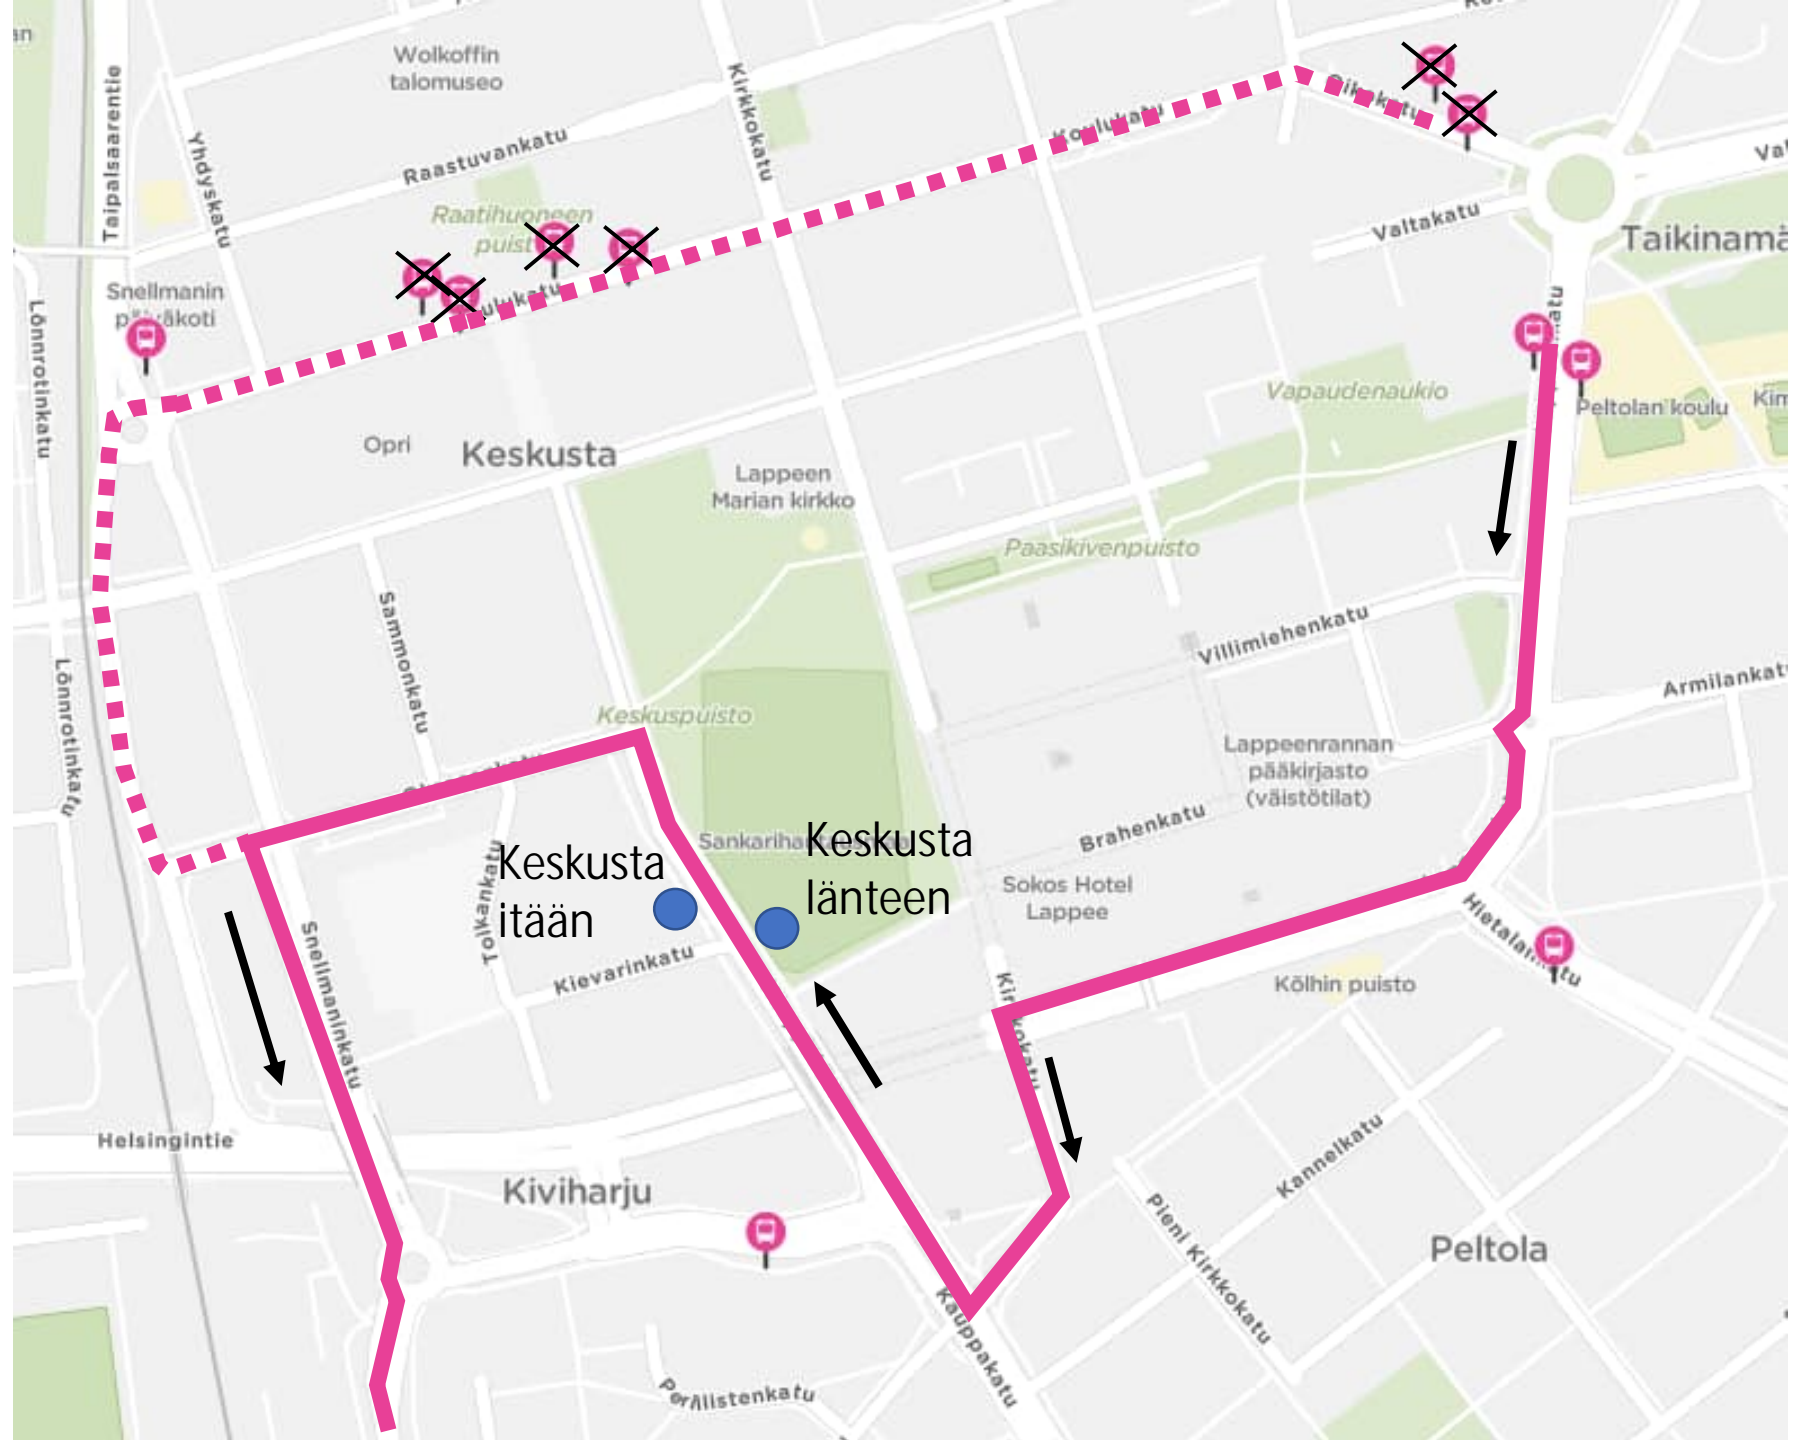

Linja 200

200 Nuijamaa

- Poistuva reitti 
- Poikkeusreitti 
- Uudet pysäkit 

Lähtö 7:40

Linja 200

200 Nuijamaa

Poistuva reitti 
Poikkeusreitti 
Uudet pysäkit 

Lähtö 8:10 Nuijamaalta päättyy
Lappeenkadulle 9:00

Linjat 300,301

300 Vainikkala-Lpr-Vainikkala

- Poistuva reitti 
- Poikkeusreitti 
- Uudet pysäkit 

Linjat 603, 604, 610

Lappeenranta-Ylämaa

- Poistuva reitti 
- Poikkeusreitti 
- Uudet pysäkit 

Linja 610

Lappeenranta-Ylämaa lähtö 7:30

- Poistuva reitti 
- Poikkeusreitti 
- Uudet pysäkit 

Linjat 602, 620

Lappeenranta-Ylämaa

- Poistuva reitti 
- Poikkeusreitti 
- Uudet pysäkit 

Linja 602, 620

Ylämaa-Lappeenranta

- Poistuva reitti 
- Poikkeusreitti 
- Uudet pysäkit 

Linjat 603, 610 ja 114

Ylämaa-Lappeenranta
Joutseno-Lpr

- Poistuva reitti 
- Poikkeusreitti 
- Uudet pysäkit 

Linjat 603

Lappeenranta-Ylämaa

603 Klo 7:45 lähtö

- Poistuva reitti 
- Poikkeusreitti 
- Uudet pysäkit 