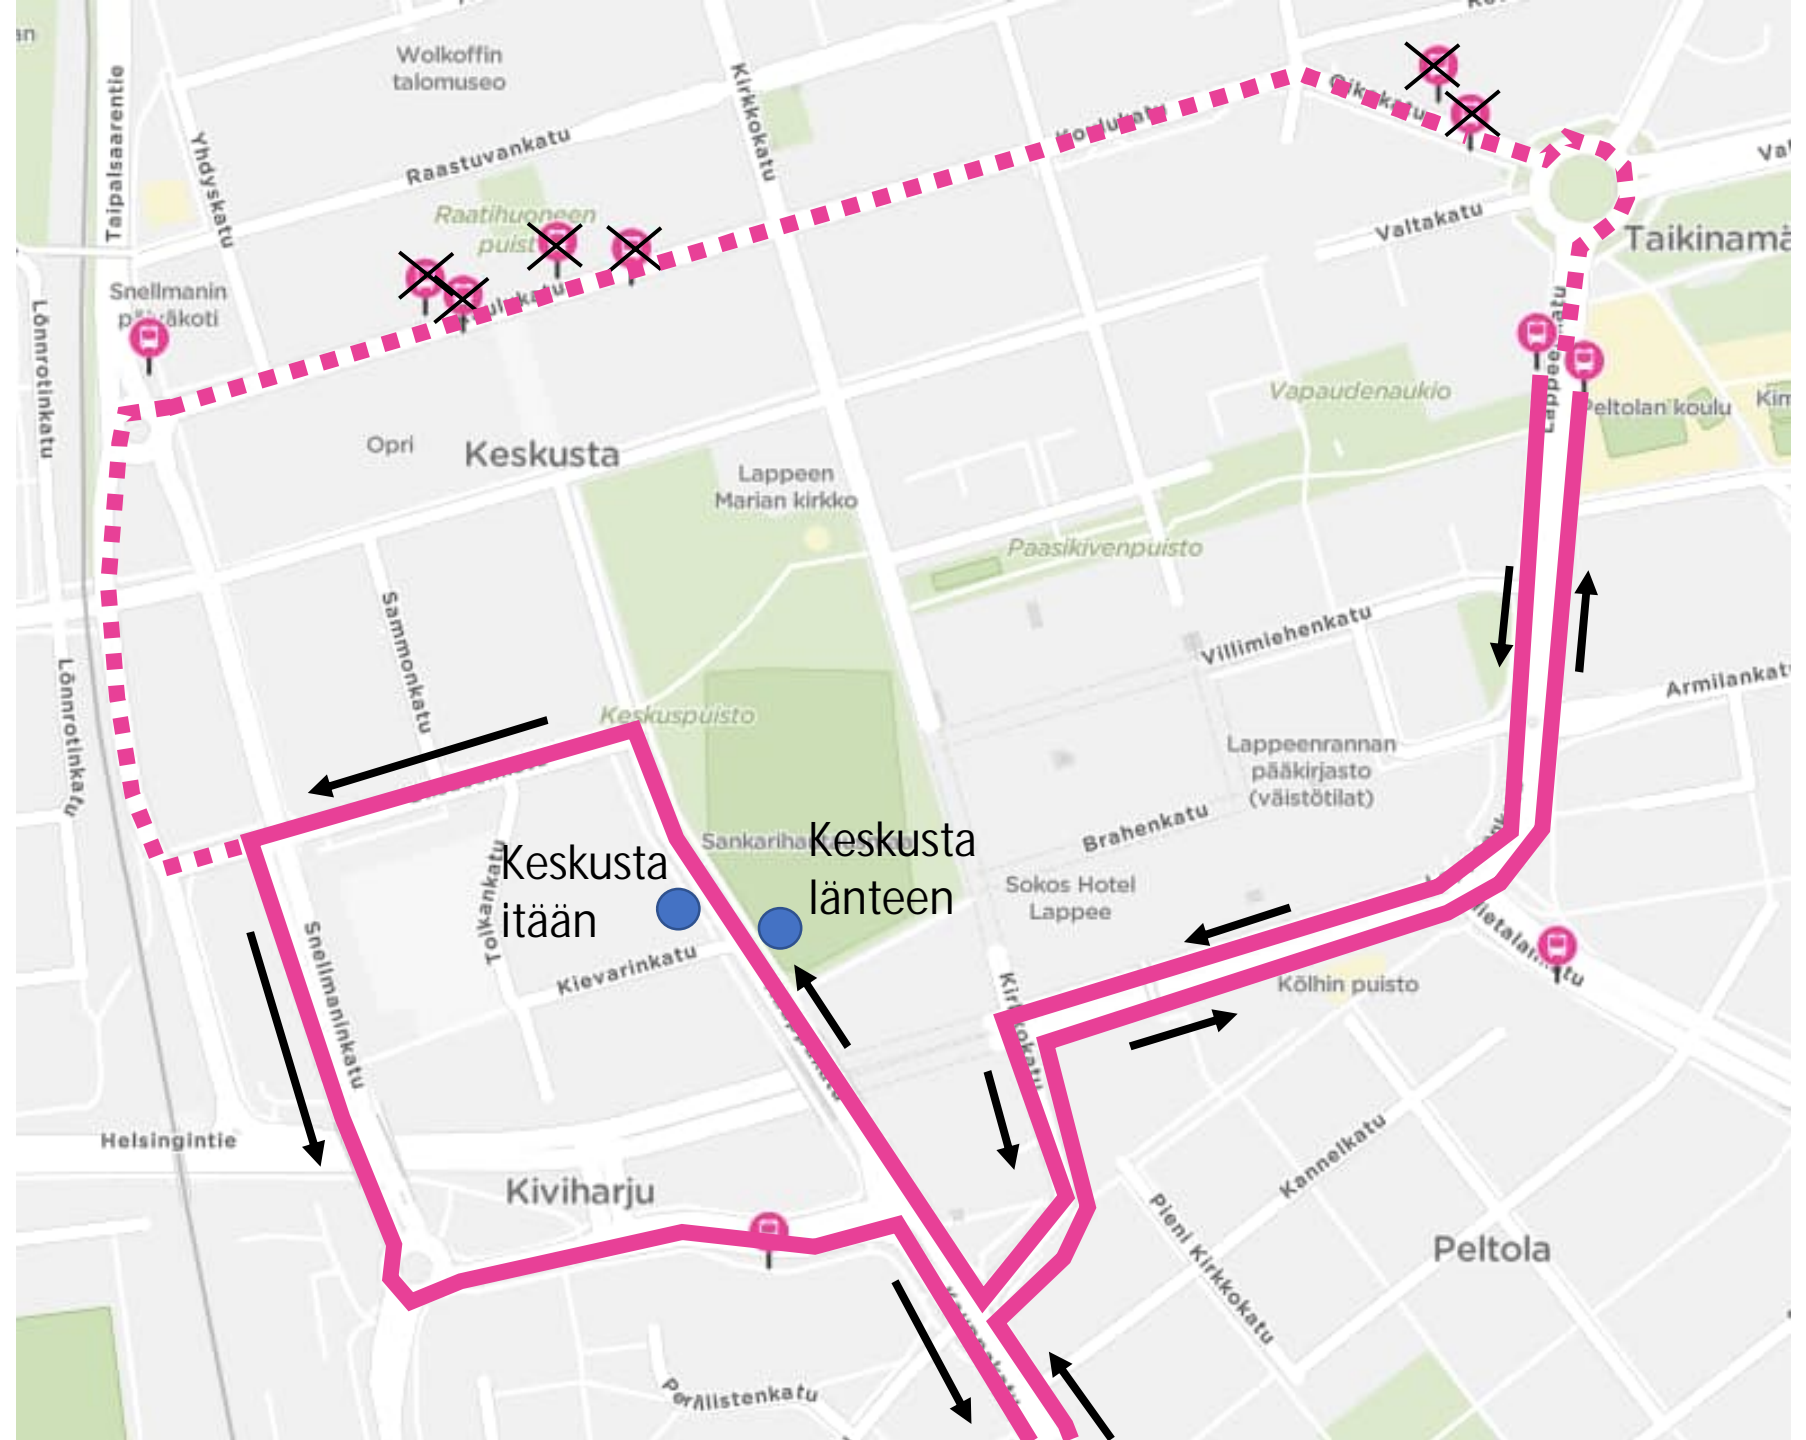

Linja 200

200 Nuijamaa

- Poistuva reitti 
- Poikkeusreitti 
- Uudet pysäkit 

Lähtö 7:40

Linja 200

200 Nuijamaa

Poistuva reitti 
Poikkeusreitti 
Uudet pysäkit 

Lähtö 8:10 Nuijamaalta päättyy
Lappeenkadulle 9:00

Linjat 300,301

300 Vainikkala-Lpr-Vainikkala

- Poistuva reitti 
- Poikkeusreitti 
- Uudet pysäkit 

Linjat 603, 604, 610

Lappeenranta-Ylämaa

- Poistuva reitti 
- Poikkeusreitti 
- Uudet pysäkit 

Linja 610

Lappeenranta-Ylämaa lähtö 7:30

- Poistuva reitti 
- Poikkeusreitti 
- Uudet pysäkit 

Linjat 602, 620

Lappeenranta-Ylämaa

- Poistuva reitti 
- Poikkeusreitti 
- Uudet pysäkit 

Linja 602, 620

Ylämaa-Lappeenranta

- Poistuva reitti 
- Poikkeusreitti 
- Uudet pysäkit 

Linjat 603, 610 ja 114

Ylämaa-Lappeenranta
Joutseno-Lpr

- Poistuva reitti 
- Poikkeusreitti 
- Uudet pysäkit 

Linjat 603

Lappeenranta-Ylämaa

603 Klo 7:45 lähtö

- Poistuva reitti 
- Poikkeusreitti 
- Uudet pysäkit 