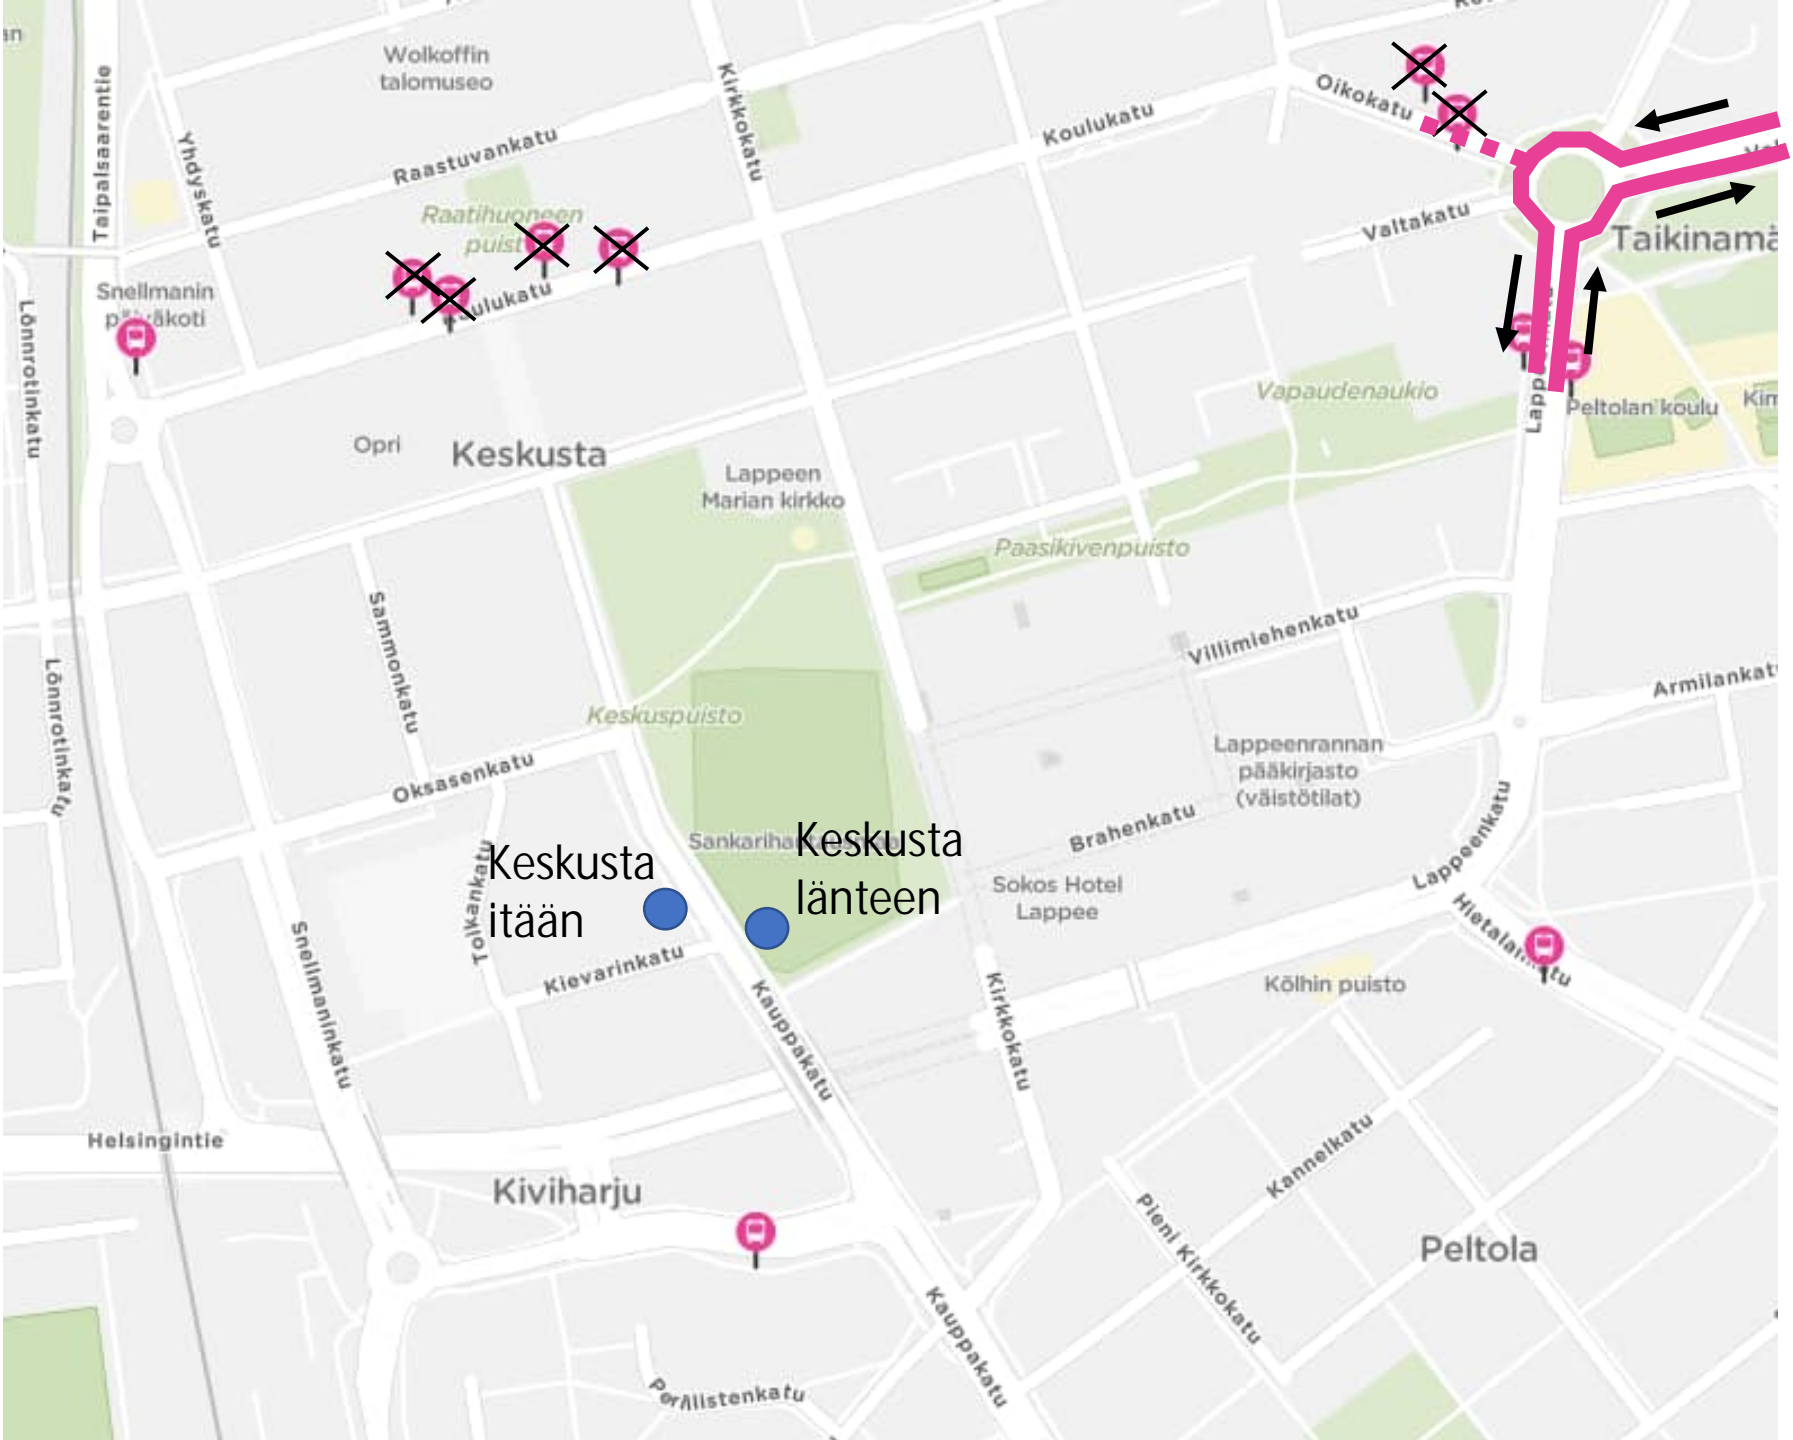

113 Joutseno – Lpr - MK lähtö 16:35

- Poistuva reitti 
- Poikkeusreitti 
- Uudet pysäkit 

Linjat 111,112

Imatra/Joutseno-Lpr

- Poistuva reitti 
- Poikkeusreitti 
- Uudet pysäkit 

Linja 110, 112

110 Joutseno-LUT

112 Joutseno-Matkakeskus

- Poistuva reitti 
- Poikkeusreitti 
- Uudet pysäkit 

Linjat 130, 601

130 Partala-Soskua
601 Ylämaa

- Poistuva reitti 
- Poikkeusreitti 
- Uudet pysäkit 

Linja 201

201 Nuijamaa

- Poistuva reitti 
- Poikkeusreitti 
- Uudet pysäkit 

Linja 200

200 Nuijamaa

- Poistuva reitti 
- Poikkeusreitti 
- Uudet pysäkit 

Lähtö 7:40

Linja 200

200 Nuijamaa

Poistuva reitti 
Poikkeusreitti 
Uudet pysäkit 

Lähtö 8:10 Nuijamaalta päättyy
Lappeenkadulle 9:00

Linjat 300,301

300 Vainikkala-Lpr-Vainikkala

- Poistuva reitti 
- Poikkeusreitti 
- Uudet pysäkit 

Linjat 603, 604, 610

Lappeenranta-Ylämaa

- Poistuva reitti 
- Poikkeusreitti 
- Uudet pysäkit 

Linja 610

Lappeenranta-Ylämaa lähtö 7:30