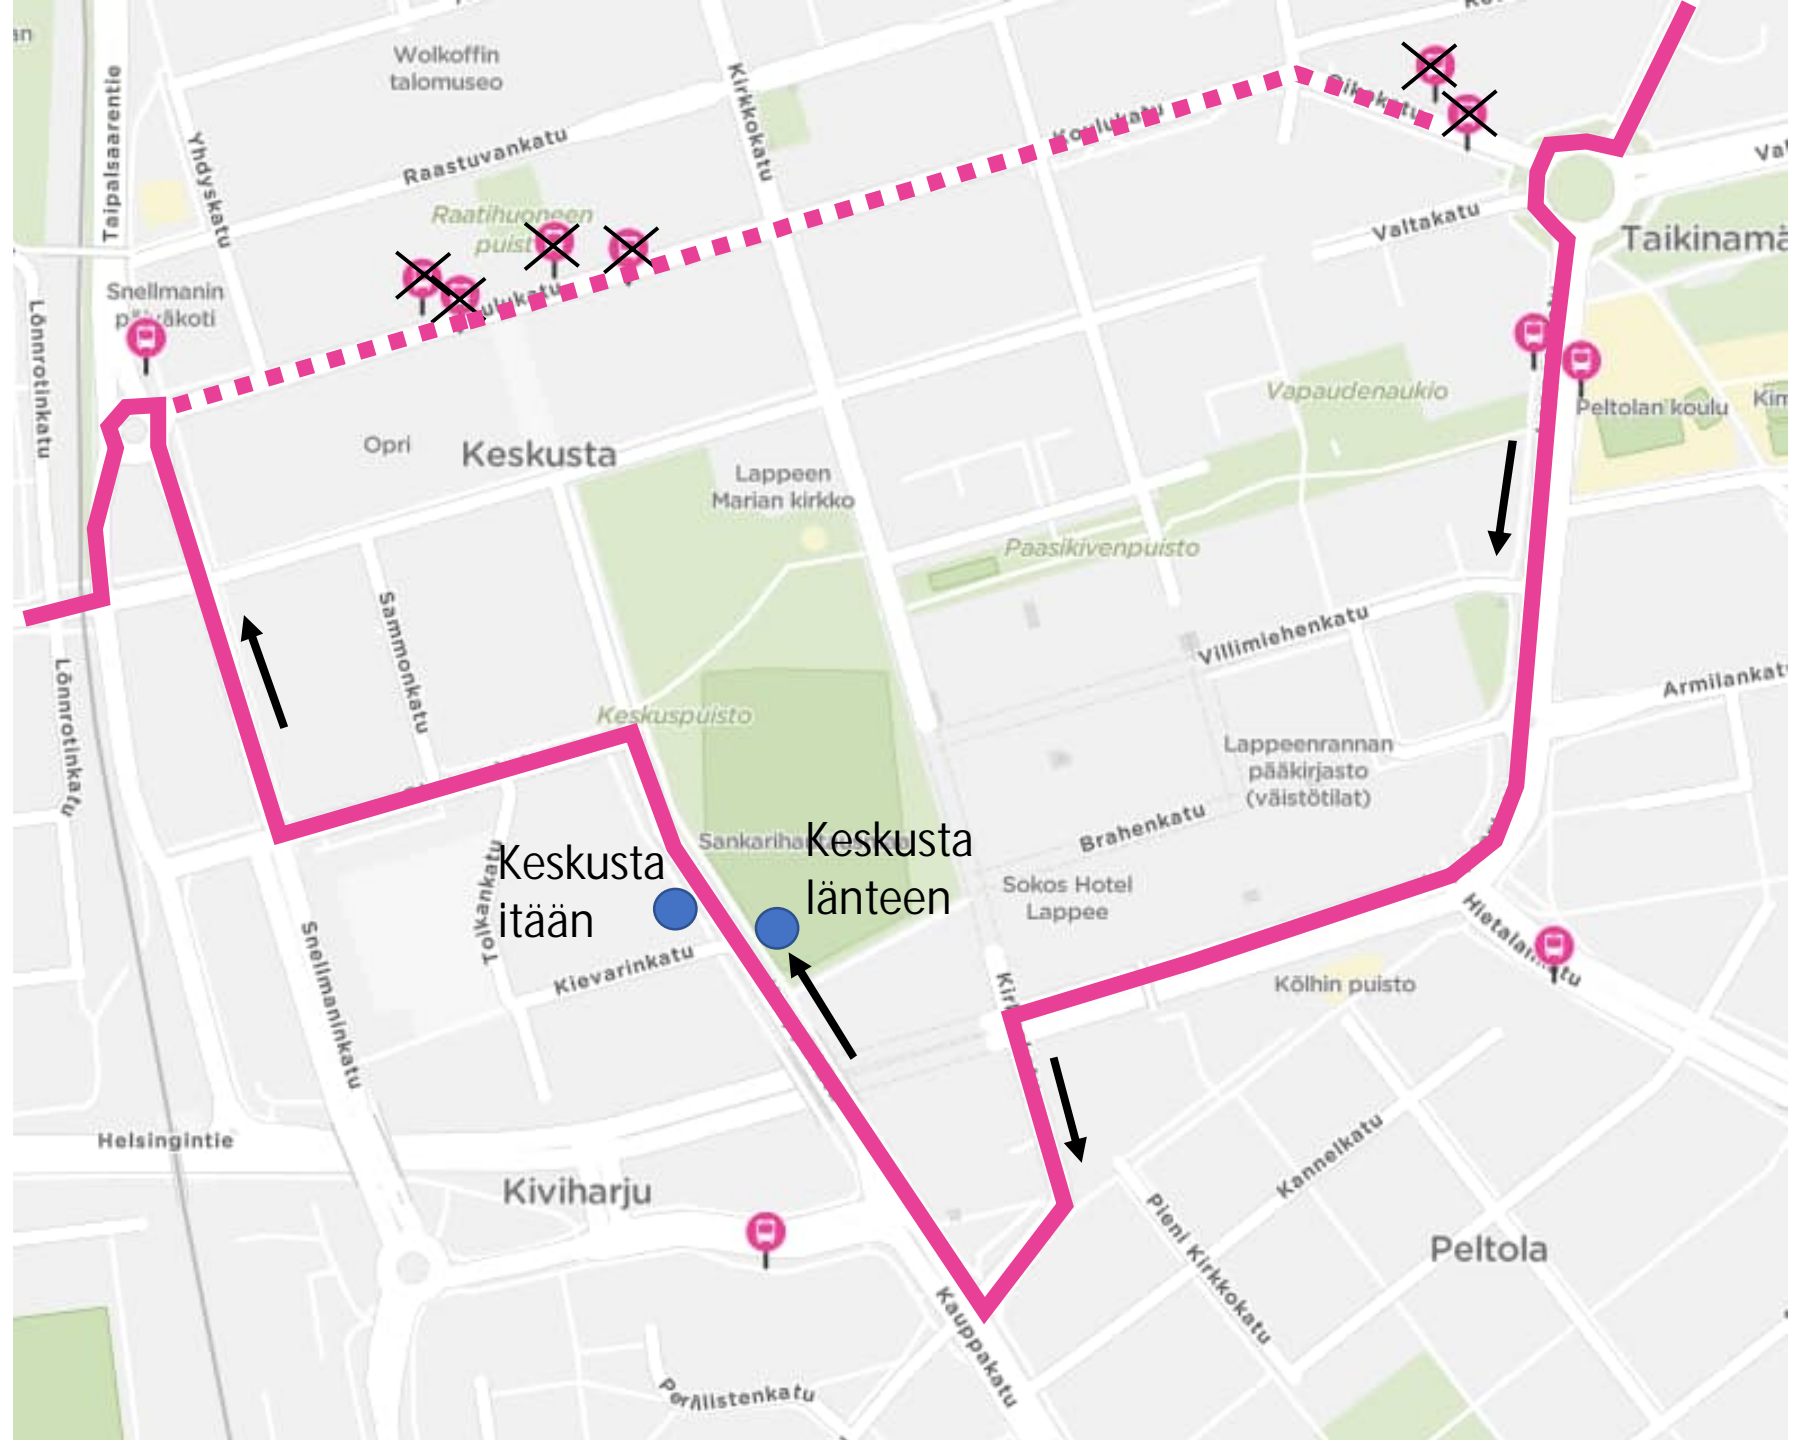

Linjat 111, 112 ja 114

Lpr-Joutseno/Imatra

- Poistuva reitti 
- Poikkeusreitti 
- Uudet pysäkit 

Linja 113

Lpr-Joutseno/Imatra

- Poistuva reitti 
- Poikkeusreitti 
- Uudet pysäkit 

Linja 113 ja 112

112 Imatra-Lpr lähtö 6:55

113 Joutseno – Lpr - MK lähtö 16:35

- Poistuva reitti 
- Poikkeusreitti 
- Uudet pysäkit 

Linjat 111,112

Imatra/Joutseno-Lpr

- Poistuva reitti 
- Poikkeusreitti 
- Uudet pysäkit 

Linja 110, 112

110 Joutseno-LUT

112 Joutseno-Matkakeskus

- Poistuva reitti 
- Poikkeusreitti 
- Uudet pysäkit 

Linjat 130, 601

130 Partala-Soskua
601 Ylämaa

- Poistuva reitti 
- Poikkeusreitti 
- Uudet pysäkit 

Linja 201

201 Nuijamaa

- Poistuva reitti 
- Poikkeusreitti 
- Uudet pysäkit 

Linja 200

200 Nuijamaa

- Poistuva reitti 
- Poikkeusreitti 
- Uudet pysäkit 

Lähtö 7:40

Linja 200

200 Nuijamaa

Poistuva reitti 
Poikkeusreitti 
Uudet pysäkit 

Lähtö 8:10 Nuijamaalta päättyy
Lappeenkadulle 9:00