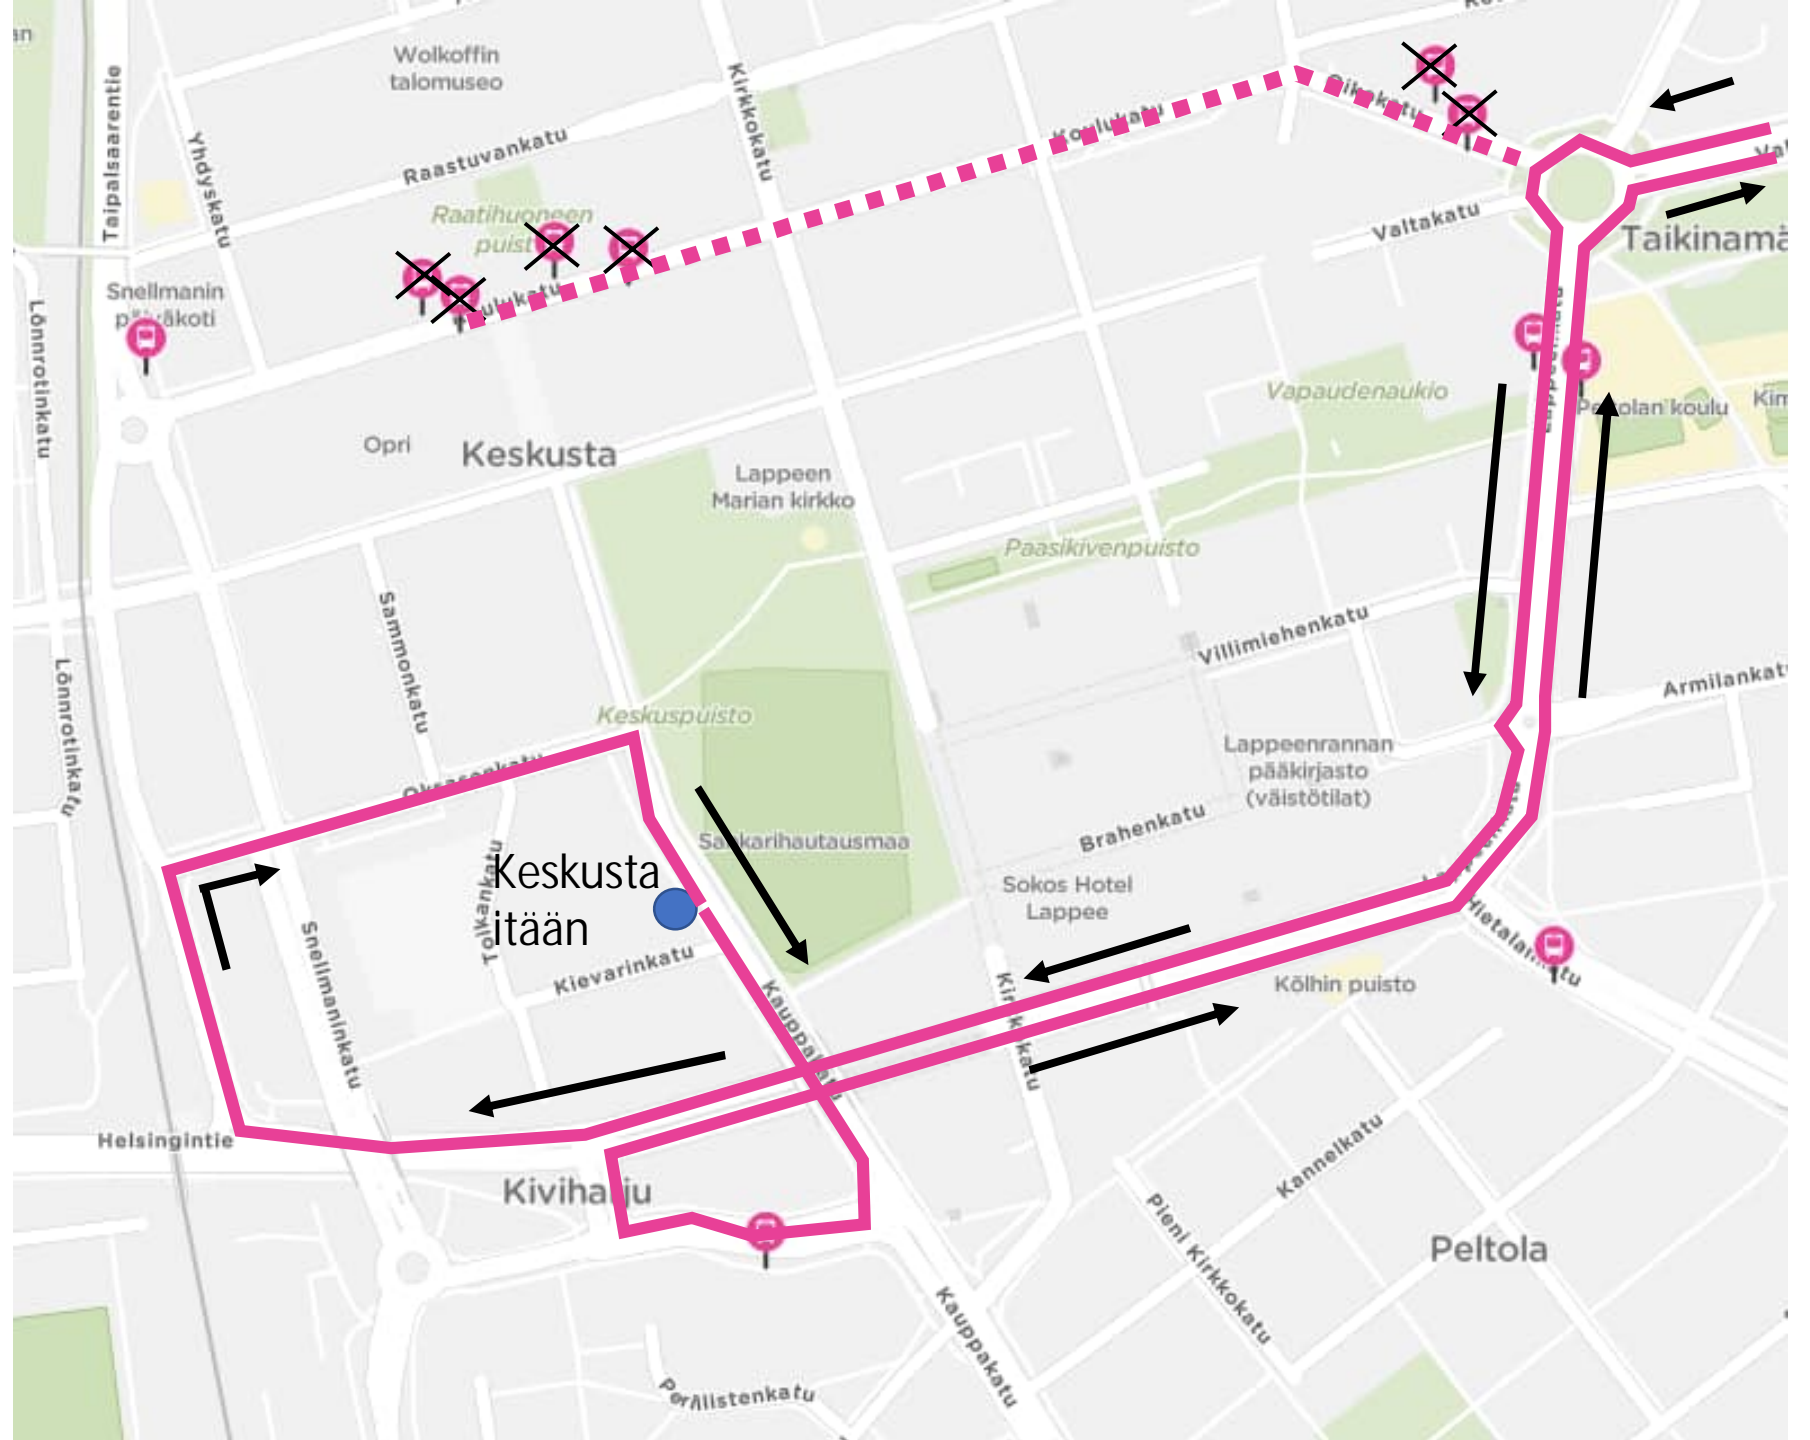

Linja 200

200 Nuijamaa

- Poistuva reitti 
- Poikkeusreitti 
- Uudet pysäkit 

Lähtö 7:40

Linja 200

200 Nuijamaa

Poistuva reitti 
Poikkeusreitti 
Uudet pysäkit 

Lähtö 8:10 Nuijamaalta päättyy
Lappeenkadulle 9:00

Linjat 300,301

300 Vainikkala-Lpr-Vainikkala

- Poistuva reitti 
- Poikkeusreitti 
- Uudet pysäkit 

Linjat 603, 604, 610

Lappeenranta-Ylämaa

- Poistuva reitti 
- Poikkeusreitti 
- Uudet pysäkit 

Linja 610

Lappeenranta-Ylämaa lähtö 7:30

- Poistuva reitti 
- Poikkeusreitti 
- Uudet pysäkit 

Linjat 602, 620

Lappeenranta-Ylämaa

- Poistuva reitti 
- Poikkeusreitti 
- Uudet pysäkit 

Linja 602, 620

Ylämaa-Lappeenranta

- Poistuva reitti 
- Poikkeusreitti 
- Uudet pysäkit 

Linjat 603, 610 ja 114

Ylämaa-Lappeenranta
Joutseno-Lpr

- Poistuva reitti 
- Poikkeusreitti 
- Uudet pysäkit 

Linjat 603

Lappeenranta-Ylämaa

603 Klo 7:45 lähtö

- Poistuva reitti 
- Poikkeusreitti 
- Uudet pysäkit 