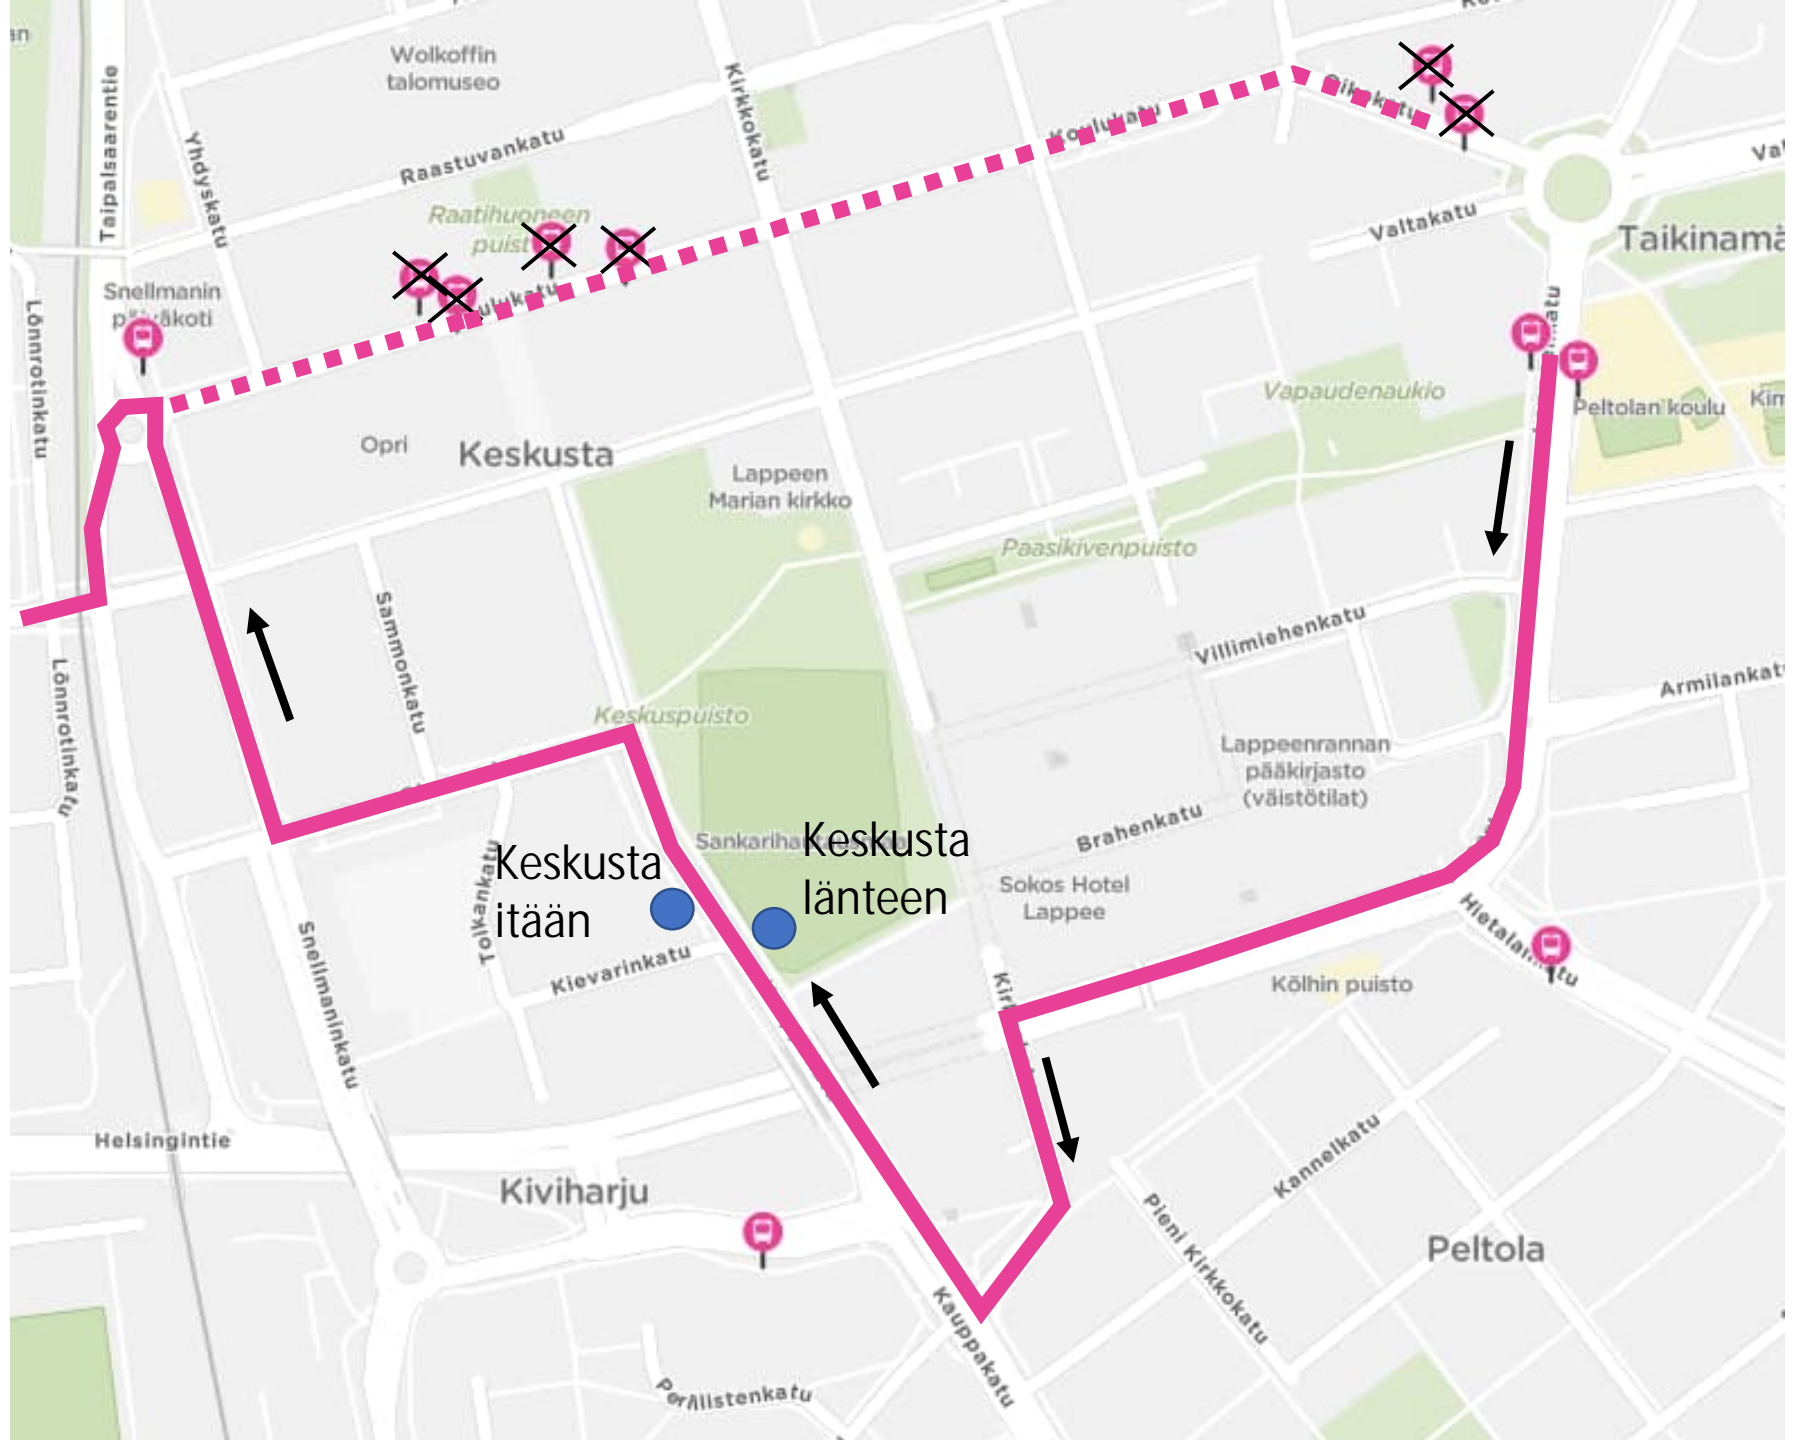

Linja 200

200 Nuijamaa

- Poistuva reitti 
- Poikkeusreitti 
- Uudet pysäkit 

Lähtö 7:40

Linja 200

200 Nuijamaa

Poistuva reitti 
Poikkeusreitti 
Uudet pysäkit 

Lähtö 8:10 Nuijamaalta päättyy
Lappeenkadulle 9:00

Linjat 300,301

300 Vainikkala-Lpr-Vainikkala

- Poistuva reitti 
- Poikkeusreitti 
- Uudet pysäkit 

Linjat 603, 604, 610

Lappeenranta-Ylämaa

- Poistuva reitti 
- Poikkeusreitti 
- Uudet pysäkit 

Linja 610

Lappeenranta-Ylämaa lähtö 7:30

- Poistuva reitti 
- Poikkeusreitti 
- Uudet pysäkit 

Linjat 602, 620

Lappeenranta-Ylämaa

- Poistuva reitti 
- Poikkeusreitti 
- Uudet pysäkit 

Linja 602, 620

Ylämaa-Lappeenranta

- Poistuva reitti 
- Poikkeusreitti 
- Uudet pysäkit 

Linjat 603, 610 ja 114

Ylämaa-Lappeenranta
Joutseno-Lpr

- Poistuva reitti 
- Poikkeusreitti 
- Uudet pysäkit 

Linjat 603

Lappeenranta-Ylämaa

603 Klo 7:45 lähtö

- Poistuva reitti 
- Poikkeusreitti 
- Uudet pysäkit 