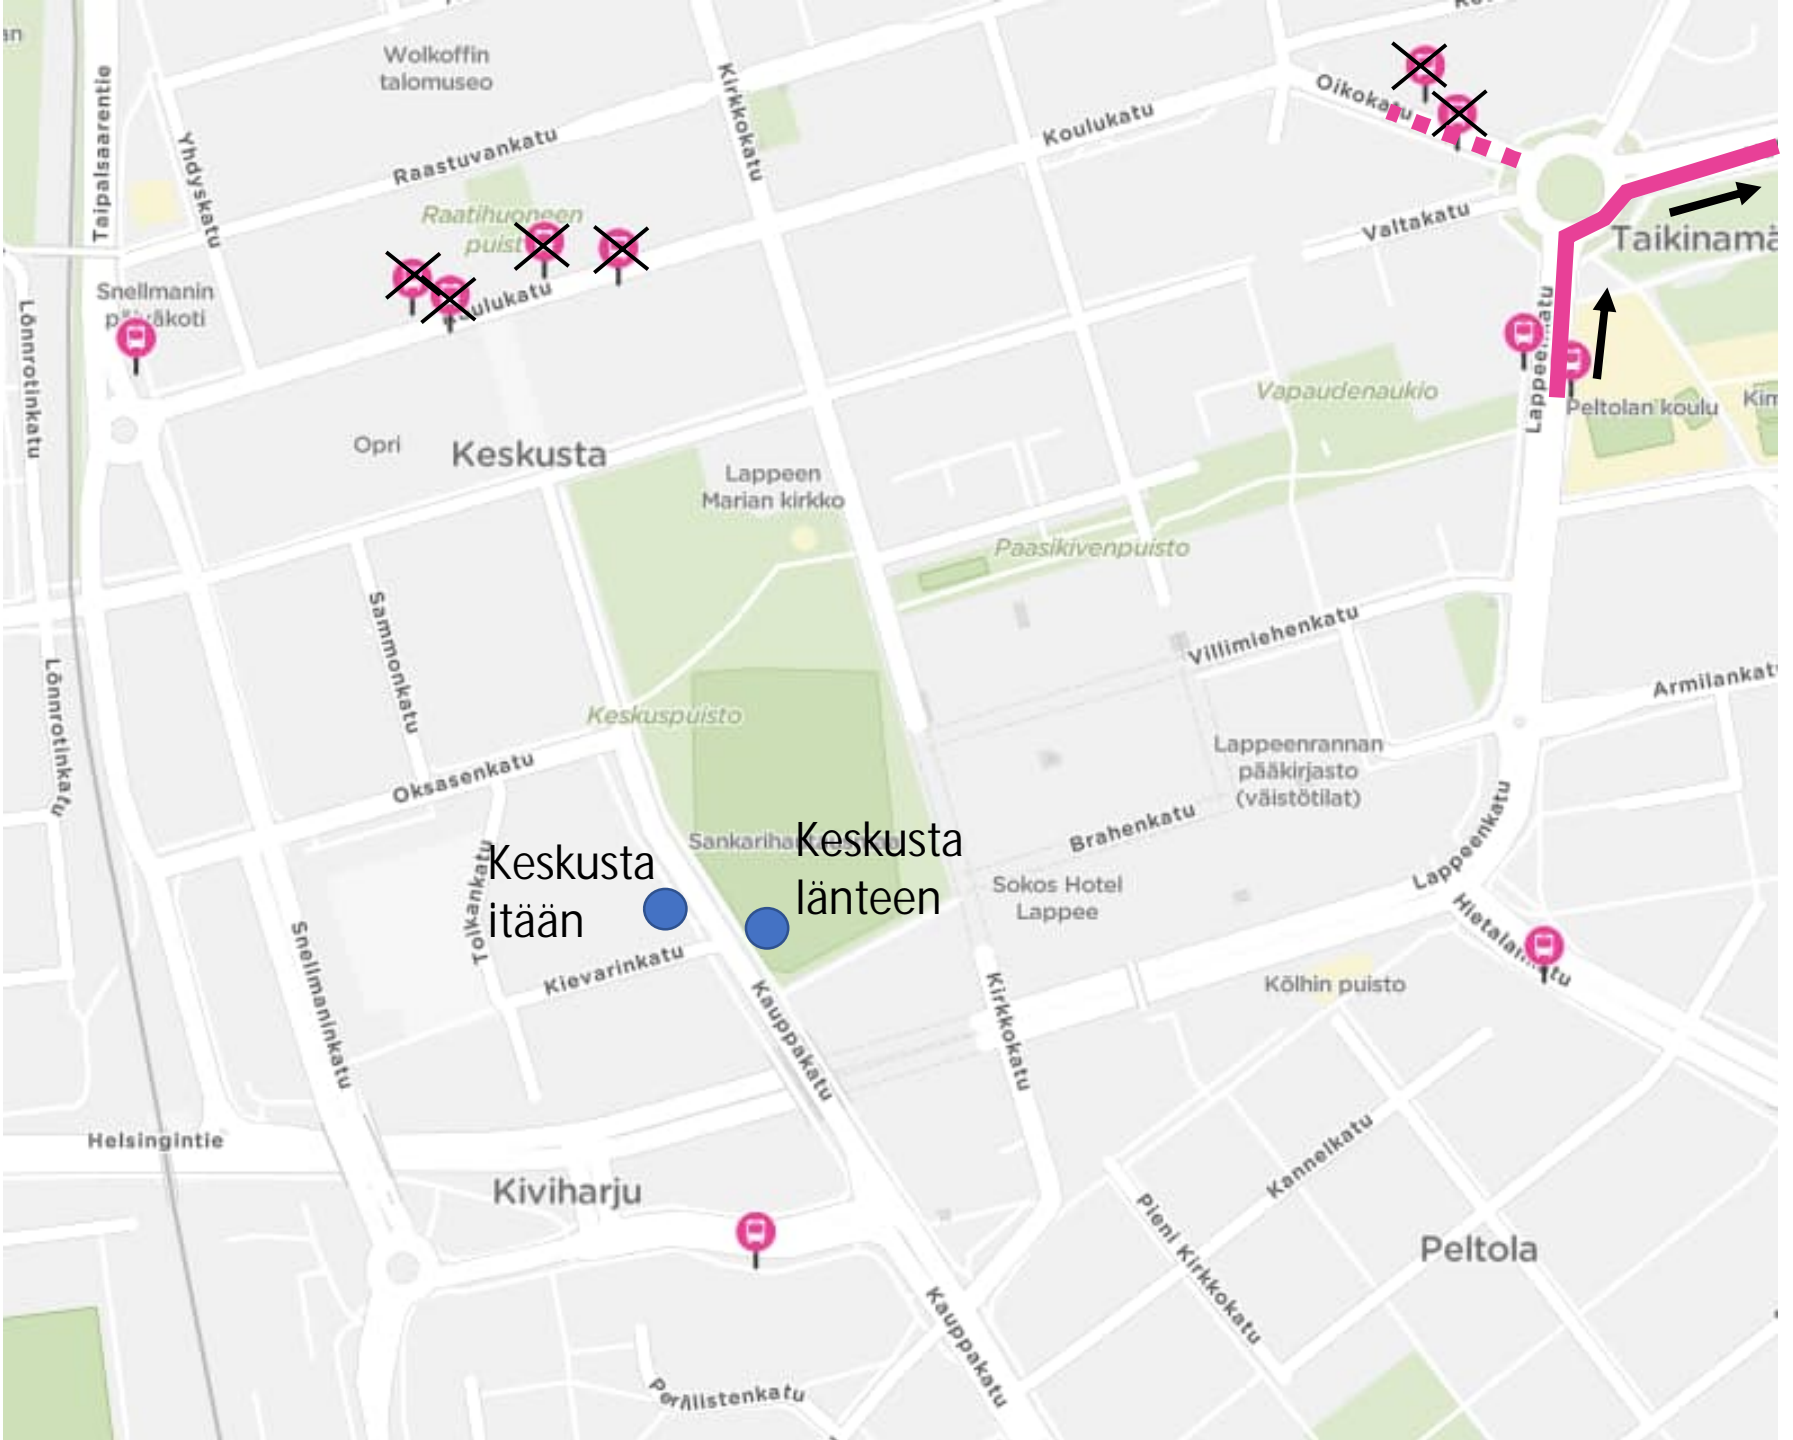

Linjat 300,301

300 Vainikkala-Lpr-Vainikkala

- Poistuva reitti 
- Poikkeusreitti 
- Uudet pysäkit 

Linjat 603, 604, 610

Lappeenranta-Ylämaa

- Poistuva reitti 
- Poikkeusreitti 
- Uudet pysäkit 

Linja 610

Lappeenranta-Ylämaa lähtö 7:30

- Poistuva reitti 
- Poikkeusreitti 
- Uudet pysäkit 

Linjat 602, 620

Lappeenranta-Ylämaa

- Poistuva reitti 
- Poikkeusreitti 
- Uudet pysäkit 

Linja 602, 620

Ylämaa-Lappeenranta

- Poistuva reitti 
- Poikkeusreitti 
- Uudet pysäkit 

Linjat 603, 610 ja 114

Ylämaa-Lappeenranta
Joutseno-Lpr

- Poistuva reitti 
- Poikkeusreitti 
- Uudet pysäkit 

Linjat 603

Lappeenranta-Ylämaa

603 Klo 7:45 lähtö

- Poistuva reitti 
- Poikkeusreitti 
- Uudet pysäkit 

Linja 120, 121,
500
Ei muutoksia!!