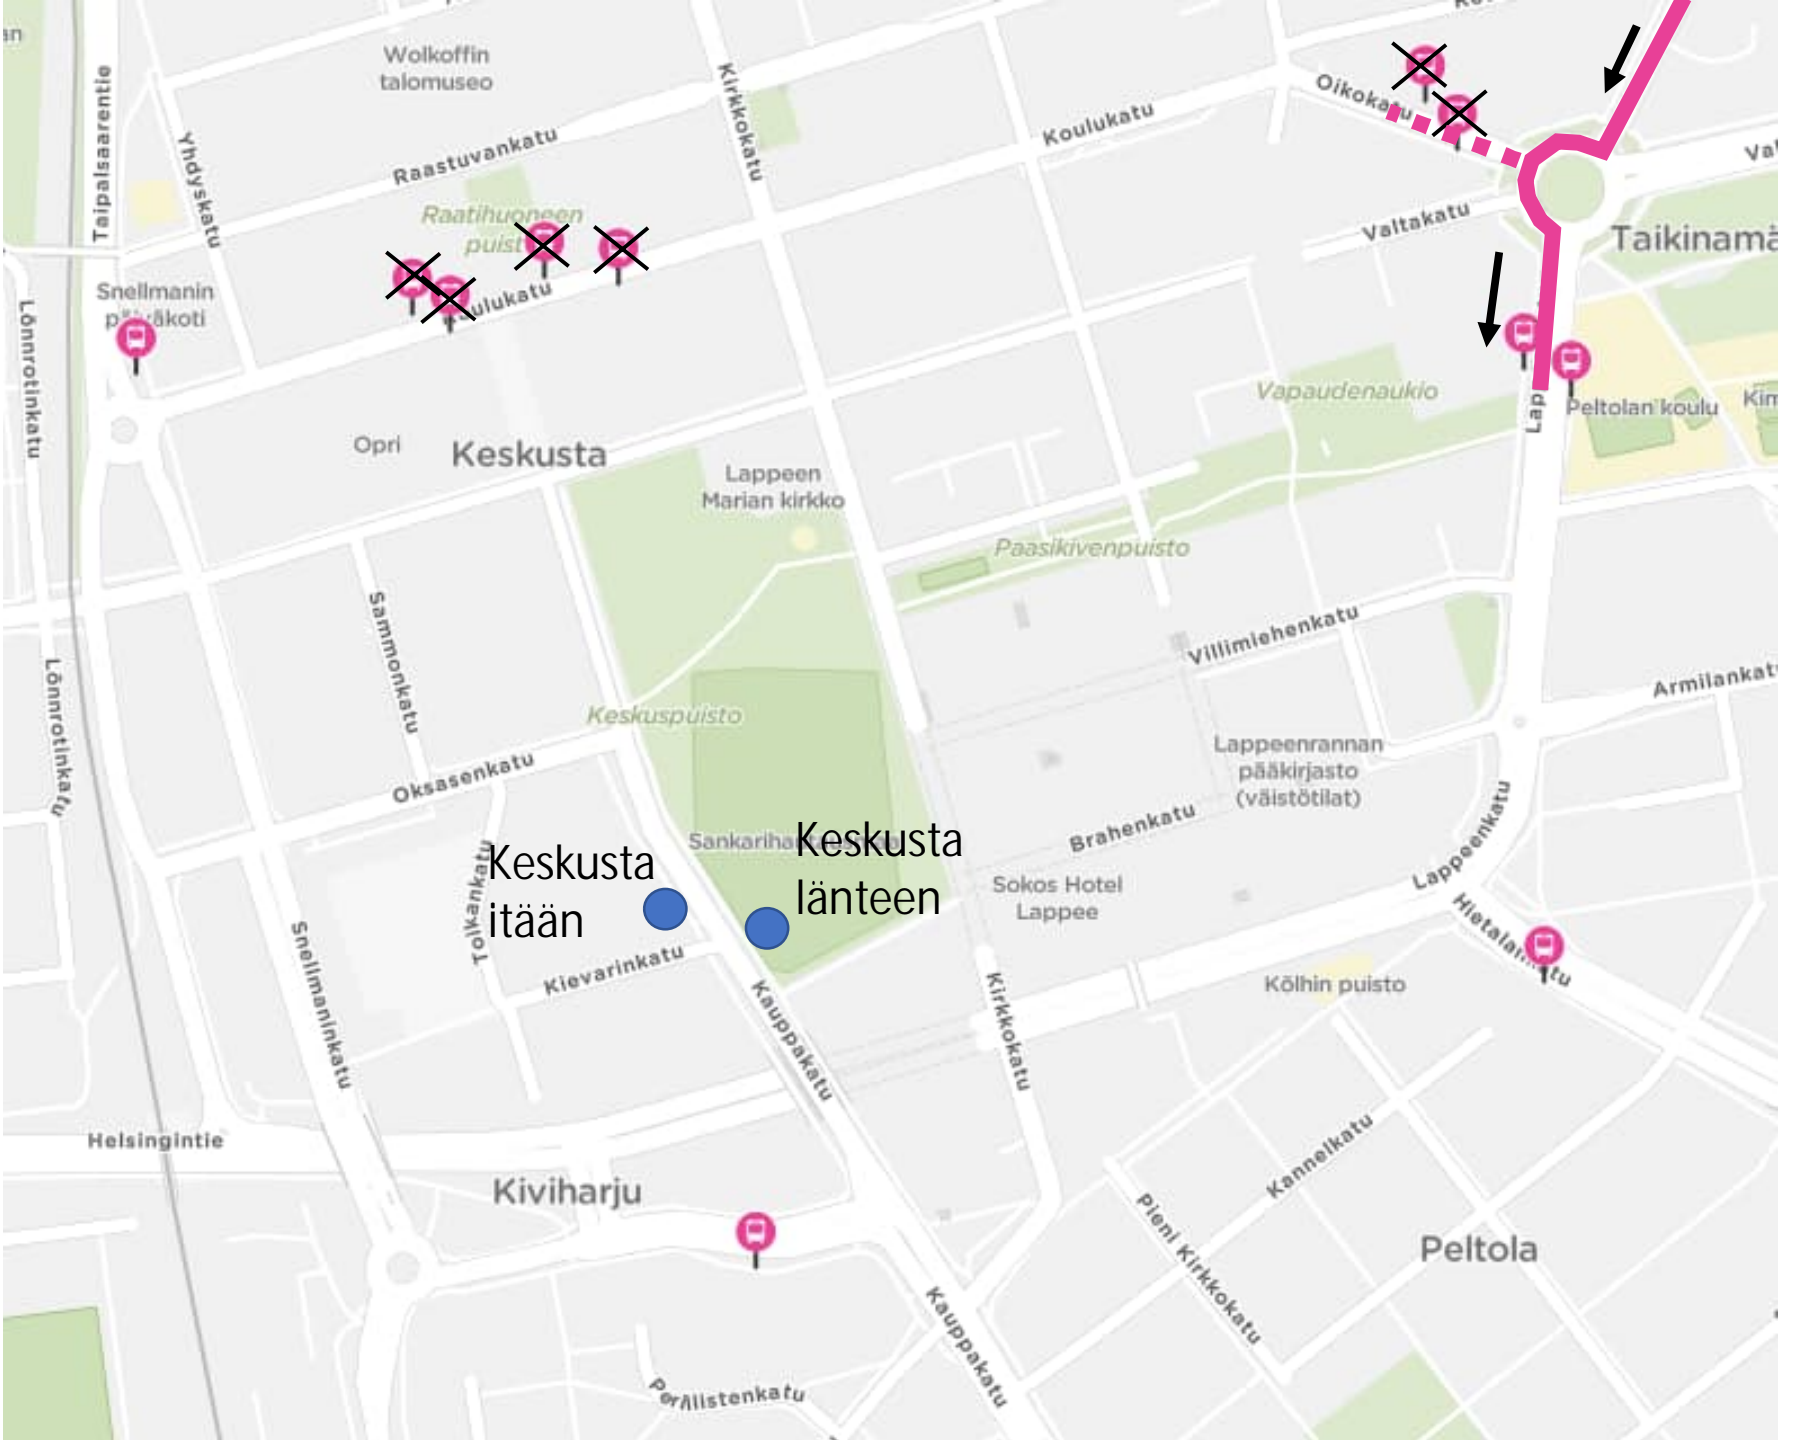

Linjat 111, 112 ja 114

Lpr-Joutseno/Imatra

- Poistuva reitti 
- Poikkeusreitti 
- Uudet pysäkit 

Linja 113

Lpr-Joutseno/Imatra

- Poistuva reitti 
- Poikkeusreitti 
- Uudet pysäkit 

Linja 113 ja 112

112 Imatra-Lpr lähtö 6:55

113 Joutseno – Lpr - MK lähtö 16:35

- Poistuva reitti 
- Poikkeusreitti 
- Uudet pysäkit 

Linjat 111,112

Imatra/Joutseno-Lpr

- Poistuva reitti 
- Poikkeusreitti 
- Uudet pysäkit 

Linja 110, 112

110 Joutseno-LUT

112 Joutseno-Matkakeskus

- Poistuva reitti 
- Poikkeusreitti 
- Uudet pysäkit 

Linjat 130, 601

130 Partala-Soskua
601 Ylämaa

- Poistuva reitti 
- Poikkeusreitti 
- Uudet pysäkit 

Linja 201

201 Nuijamaa

- Poistuva reitti 
- Poikkeusreitti 
- Uudet pysäkit 

Linjat 300,301

300 Vainikkala-Lpr-Vainikkala

- Poistuva reitti 
- Poikkeusreitti 
- Uudet pysäkit 

Linjat 603, 604, 610

Lappeenranta-Ylämaa

- Poistuva reitti 
- Poikkeusreitti 
- Uudet pysäkit 

Linja 610

Lappeenranta-Ylämaa lähtö 7:30