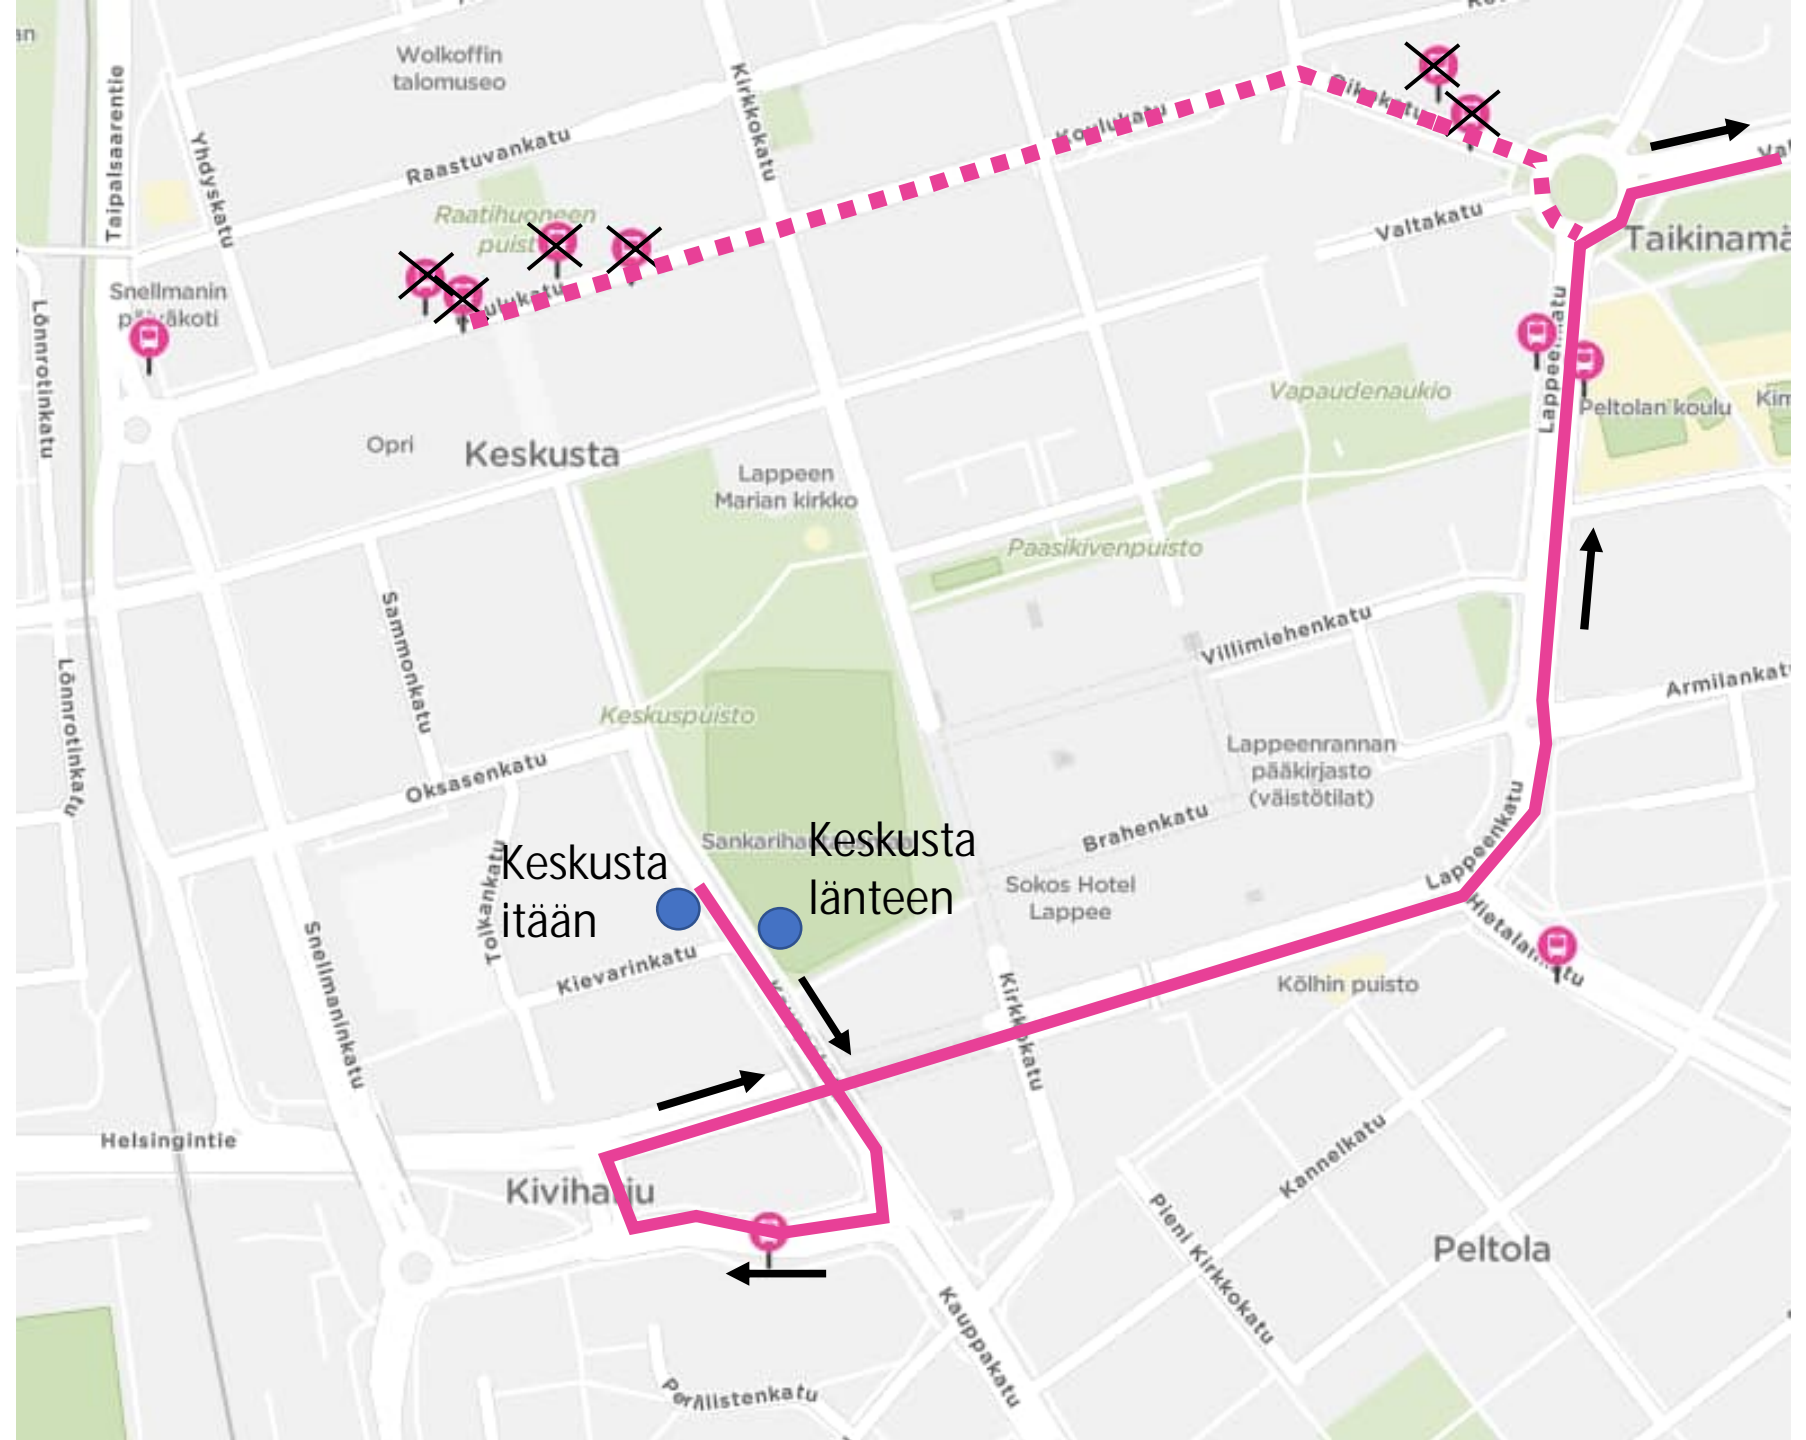

Linjat 111, 112 ja 114

Lpr-Joutseno/Imatra

- Poistuva reitti 
- Poikkeusreitti 
- Uudet pysäkit 

Linja 113

Lpr-Joutseno/Imatra

- Poistuva reitti 
- Poikkeusreitti 
- Uudet pysäkit 

Linja 113 ja 112

112 Imatra-Lpr lähtö 6:55

113 Joutseno – Lpr - MK lähtö 16:35

- Poistuva reitti 
- Poikkeusreitti 
- Uudet pysäkit 

Linjat 111,112

Imatra/Joutseno-Lpr

- Poistuva reitti 
- Poikkeusreitti 
- Uudet pysäkit 

Linja 110, 112

110 Joutseno-LUT

112 Joutseno-Matkakeskus

- Poistuva reitti 
- Poikkeusreitti 
- Uudet pysäkit 

Linjat 130, 601

130 Partala-Soskua
601 Ylämaa

- Poistuva reitti 
- Poikkeusreitti 
- Uudet pysäkit 

Linja 201

201 Nuijamaa

- Poistuva reitti 
- Poikkeusreitti 
- Uudet pysäkit 

Linjat 300,301

300 Vainikkala-Lpr-Vainikkala

- Poistuva reitti 
- Poikkeusreitti 
- Uudet pysäkit 

Linjat 603, 604, 610

Lappeenranta-Ylämaa

- Poistuva reitti 
- Poikkeusreitti 
- Uudet pysäkit 

Linja 610

Lappeenranta-Ylämaa lähtö 7:30