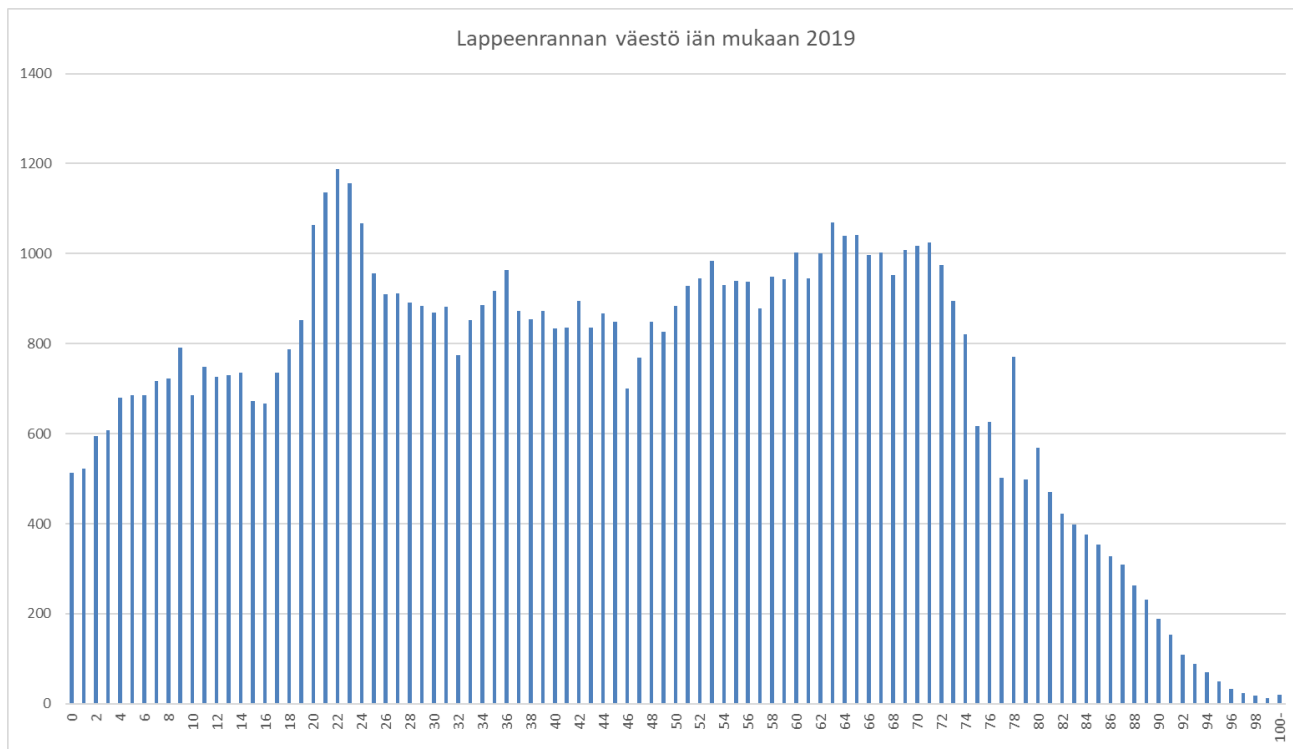

# Kokonaisväestö Lappeenrannan suuralueilla vuosina 2017 - 2019

Lähde: Tilastokeskus, väestötiedot.

# Lappeenrannan väestö iän mukaan 31.12.2019

Lähde: Tilastokeskus, väestötiedot.