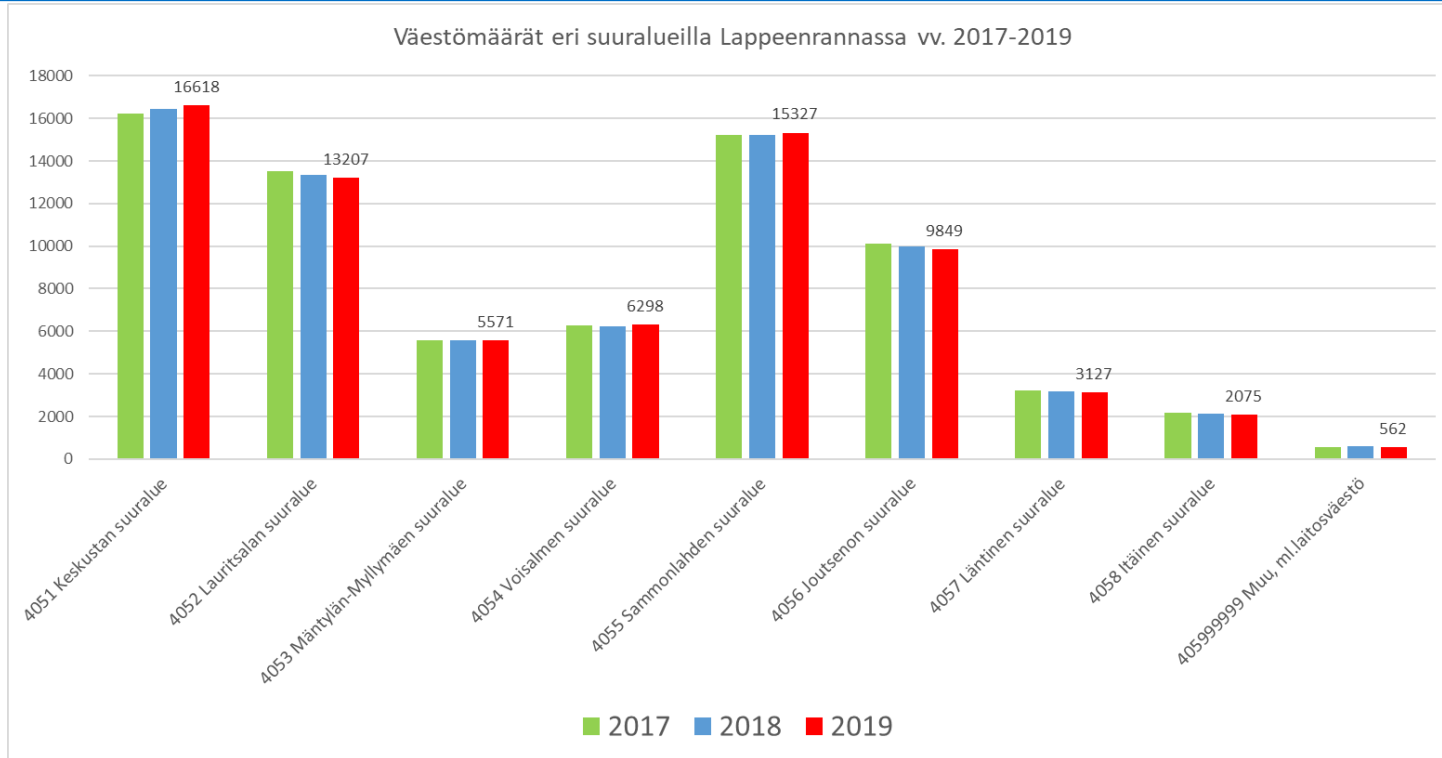

# Kokonaisväestö Lappeenrannan suuralueilla vuosina 2017 - 2019

Lähde: Tilastokeskus, väestötiedot.

# Lappeenrannan väestö iän mukaan 31.12.2019

Lähde: Tilastokeskus, väestötiedot.