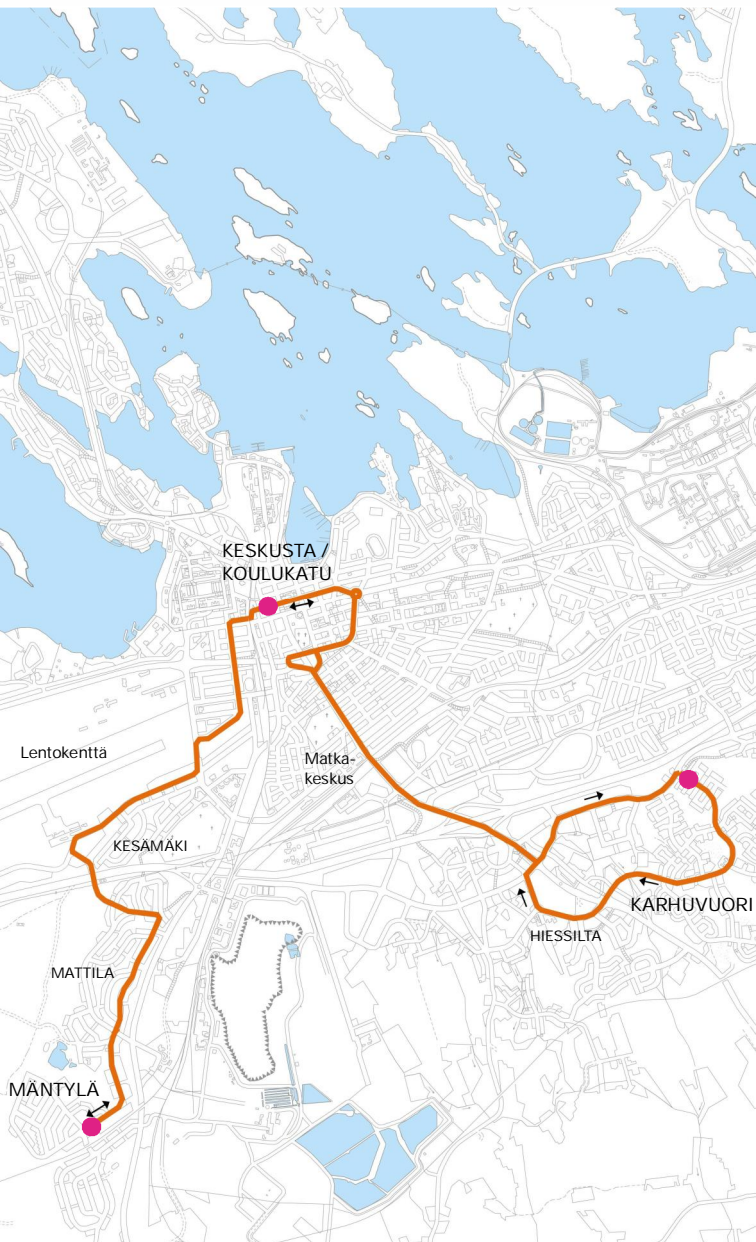

Paikallisliikenteen reittikartta

4 Linja 4 Karhuvuori - Keskusta - Mäntylä

● = tasauspysäkki

MÄNTYLÄ

KESKUSTA

KARHUVUORI

4

15 min

15 min

15 min

20 min

4