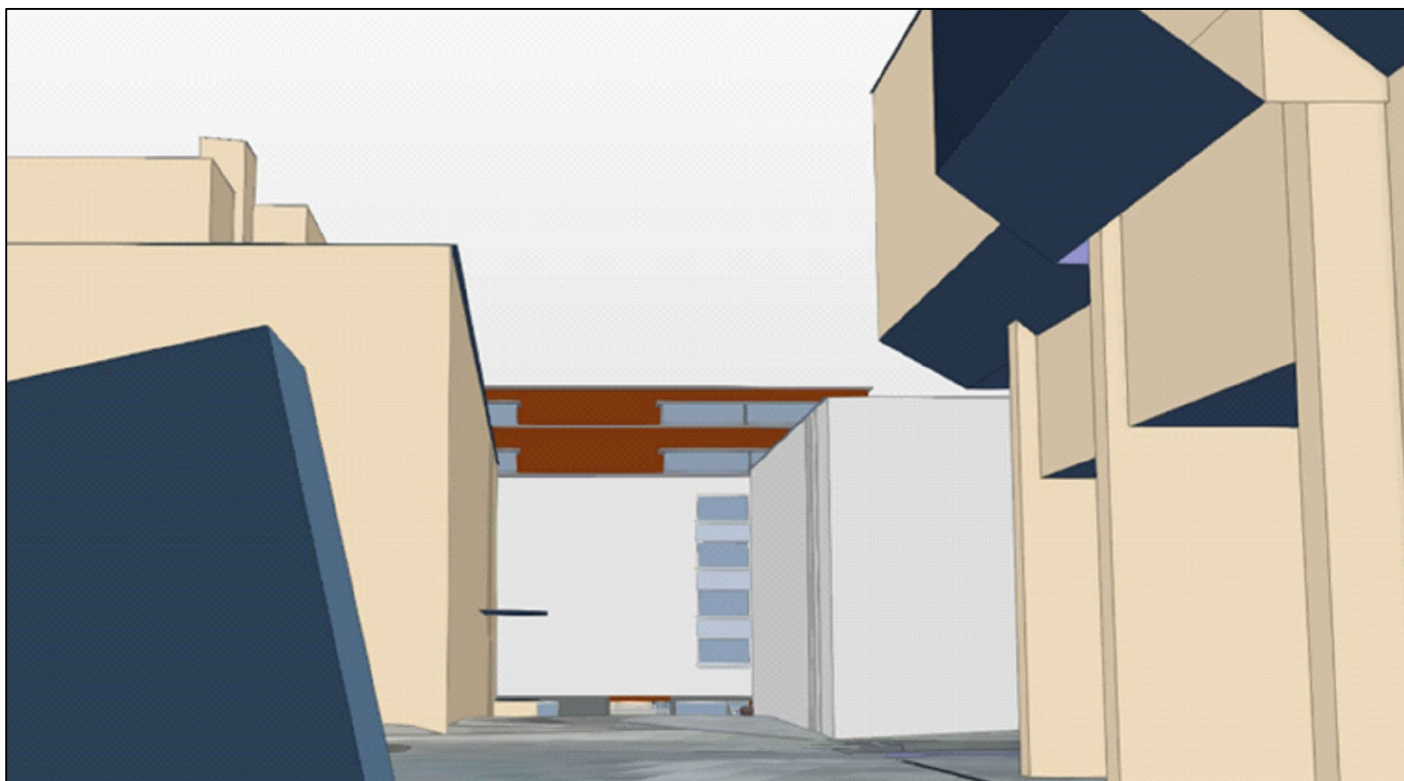

Havainnekuva Valtakadulta.

Havainnekuva Pormestarinkadulta.

HAVAINNEKUVA
ASEMAKAAVAN MUUTOS
3 KYLPYLÄ
Kortteli 9, tontit 55,56,59,60
ja 61, osalle katualuetta
9 PELTOLA
Osalle puisto- ja katualuetta

LIITE 2c

K2619

LAPPEENRANNAN
PORMESTARIN KORTTELI
EHDOTUS 3.10.2019

Havainnekuva katsottuna kaupungintalon edustatorilta kohti pohjoista.

Havainnekuva katsottuna Paasikivenpuistoon johtavalta porraskäytävältä.

HAVAINNEKUVA
ASEMAKAAVAN MUUTOS
3 KYLPYLÄ
Kortteli 9, tontit 55,56,59,60
ja 61, osalle katualuetta
9 PELTOLA
Osalle puisto- ja katualuetta