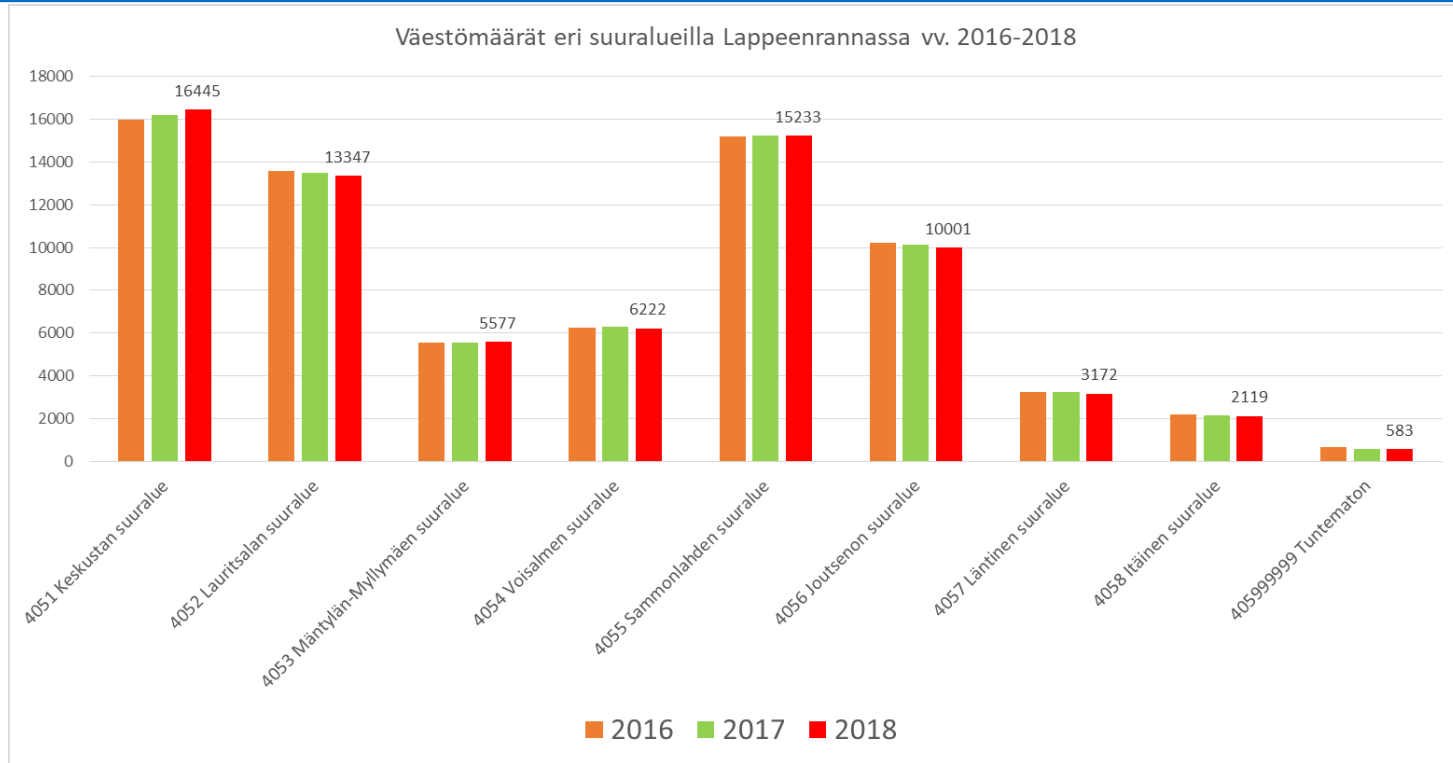

# Kokonaisväestö Lappeenrannan suuralueilla vuosina 2016 - 2018

# Lappeenrannan väestö iän mukaan 31.12.2018

Lähde: Tilastokeskus, väestötiedot.