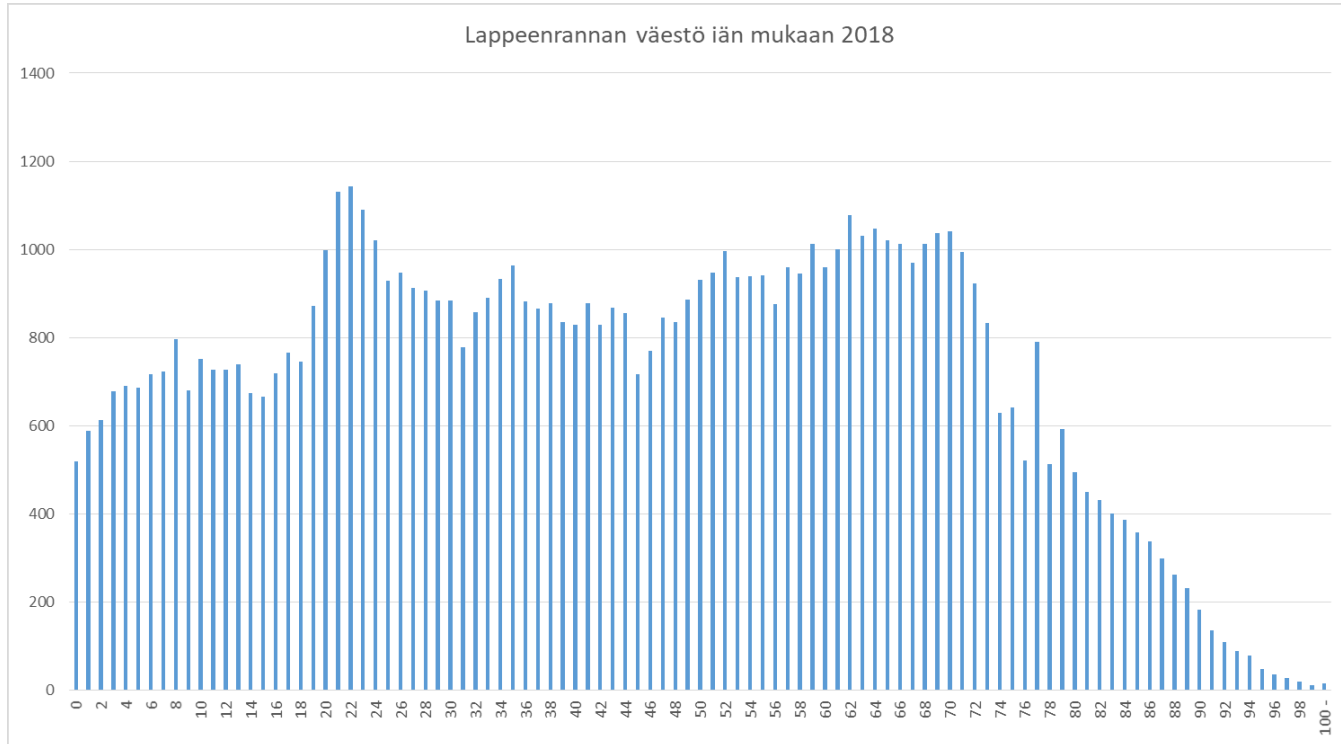

# Kokonaisväestö Lappeenrannan suuralueilla vuosina 2016 - 2018

# Lappeenrannan väestö iän mukaan 31.12.2018

Lähde: Tilastokeskus, väestötiedot.