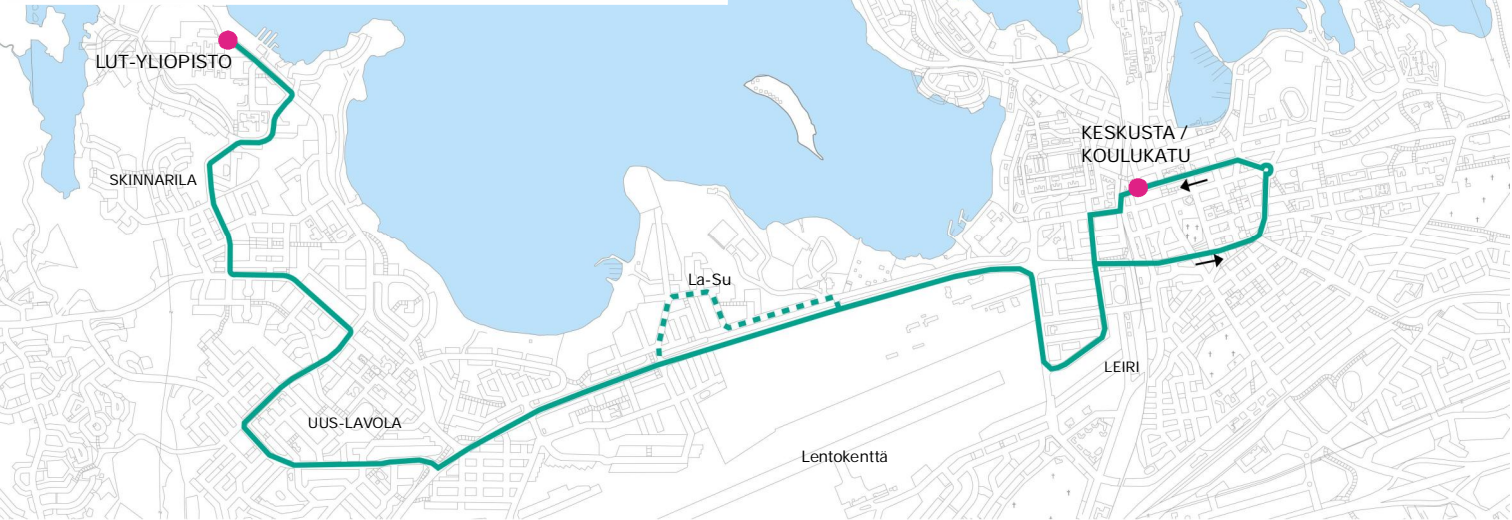

Paikallisliikenteen reittikartta

1Z Linja 1Z LUT-Yliopisto - Keskusta

● = tasauspysäkki

LUT-YLIOPISTO

1Z

30 min

KESKUSTA

1Z