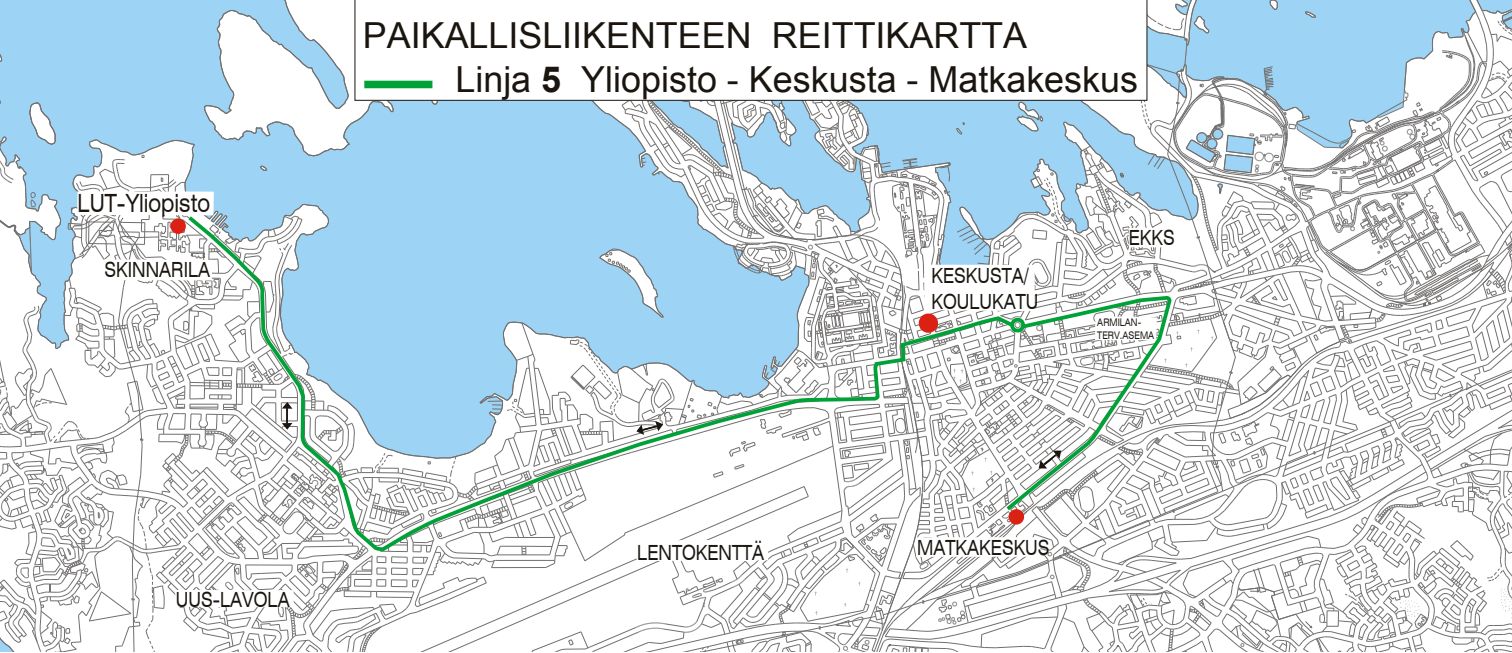

# PAIKALLISLIIKENTEN REITTIKARTTA

— Linja 5 Yliopisto - Keskusta - Matkakeskus

LUT-Yliopisto

n. 18 min

Koulukatu

n. 12 min

Matkakeskus

Ajoaika