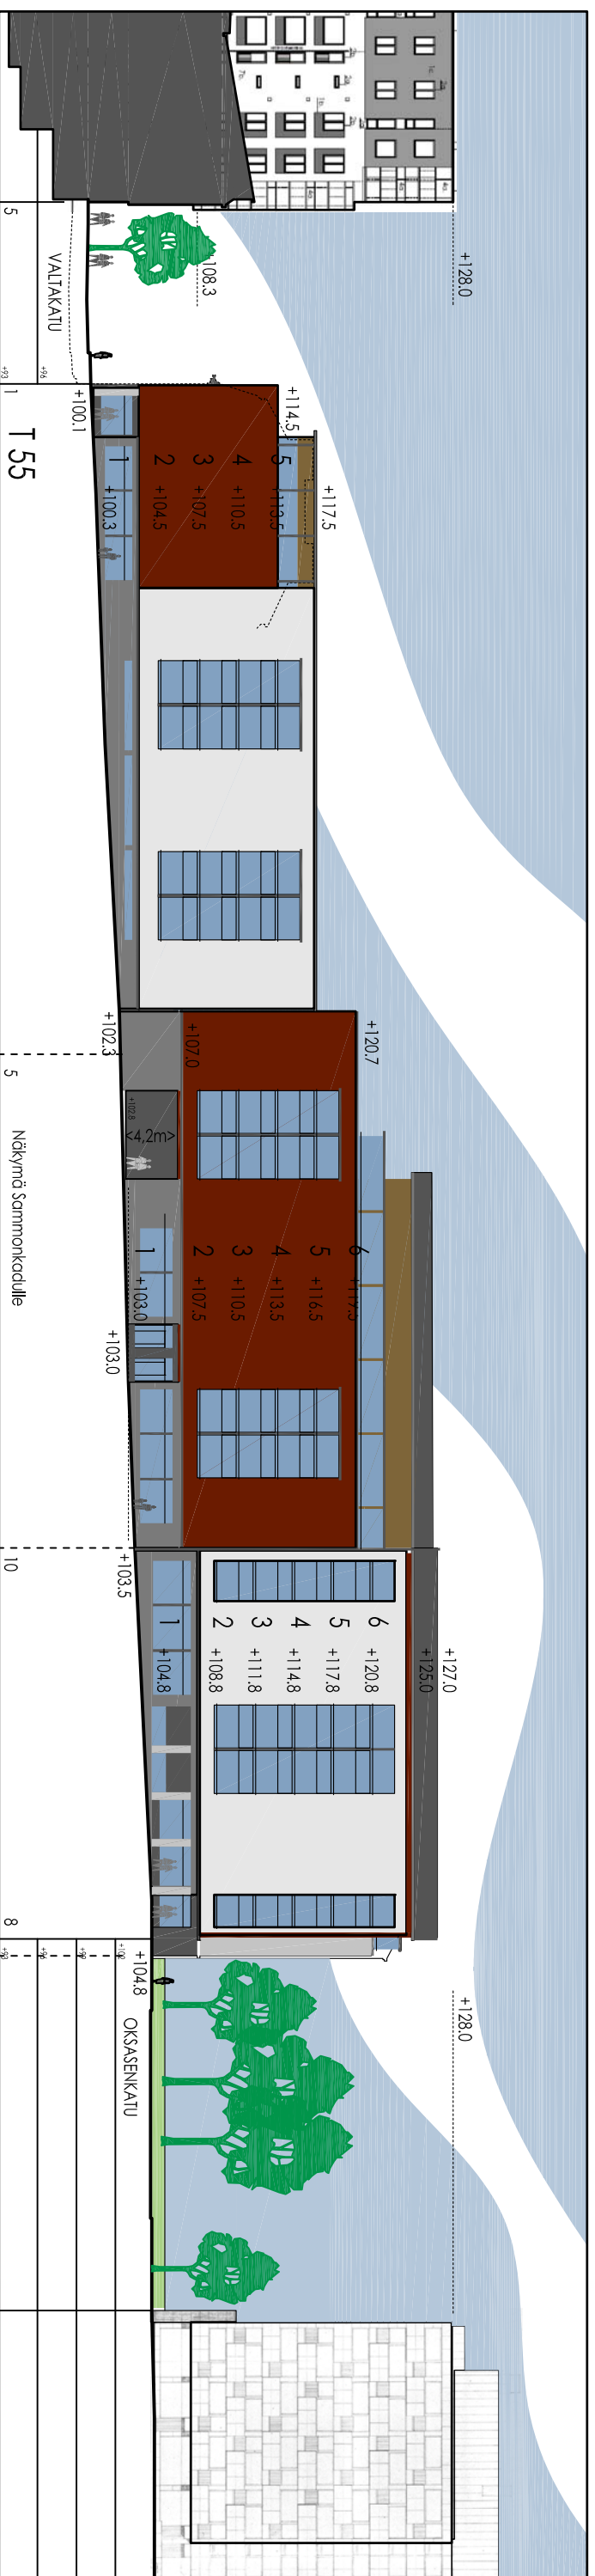

Weeran kortteihin katujulkisivu Oksasenkadulle kun asemakaavan mahdollistamat uudisrakennukset on rakennettu.

Weeran kortteihin katujulkisivu Sammonkadulle kun asemakaavan mahdollistamat uudisrakennukset on rakennettu.

HAVAINNEKUVA 7
ASEMAKAAVAN MUUTOS
2 KESKUS
Kortteli 6
Tontti 55

LIITE 2g
LAPPEENRANNAN
WEERAN KORTTELI
LUONNOS 19.10.2018