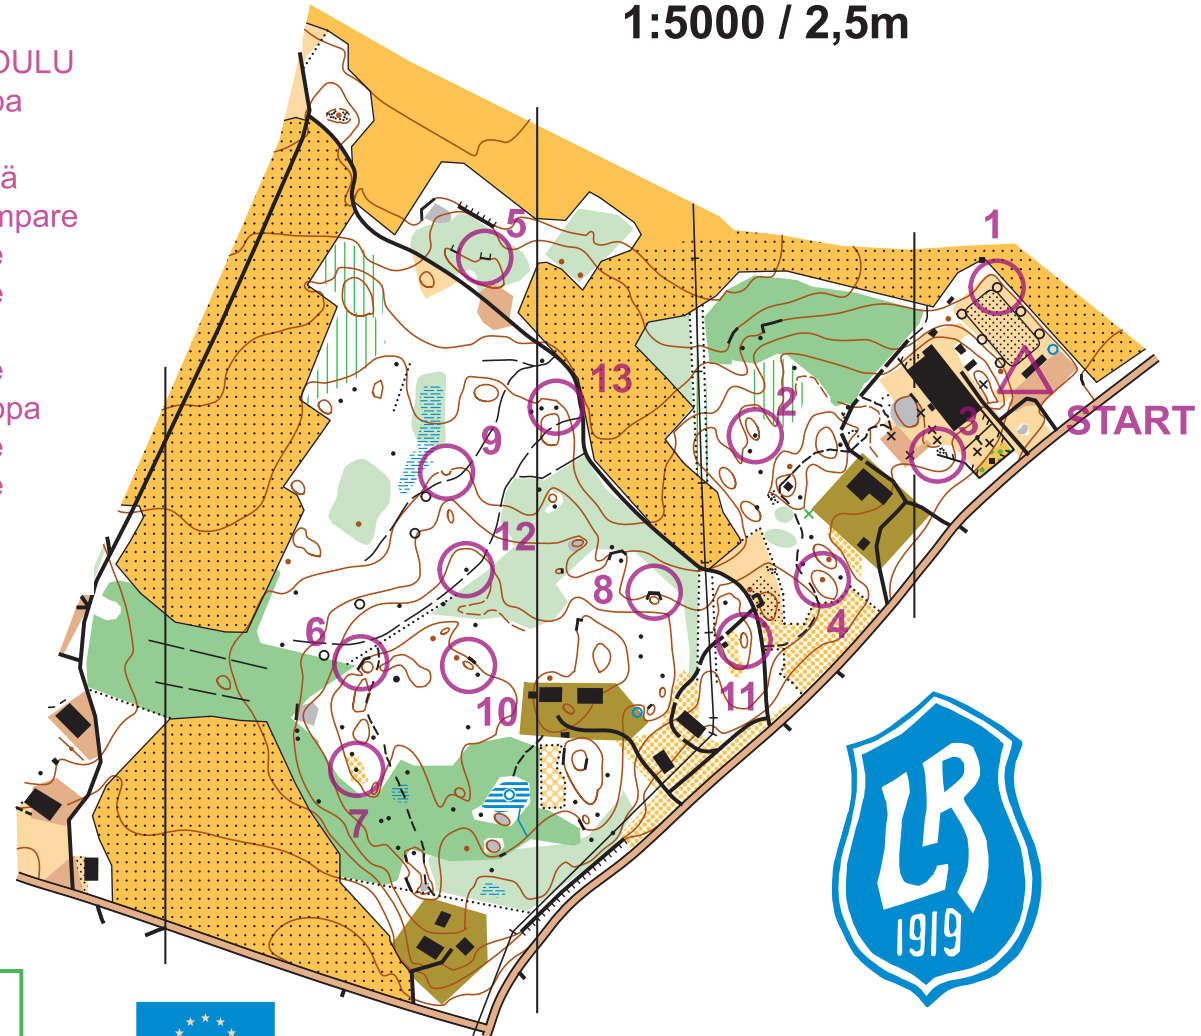

OPETUSKARTTA KASUKKALAN KOULU

LAPPEENRANTA
1:5000 / 2,5m

START	KOULU
1	Valotolppa
2	Kivi
3	Aidan pää
4	Pieni kumpare
5	Jyrkänne
6	Jyrkänne
7	Kivi
8	Jyrkänne
9	Pieni suppa
10	Kumpare
11	Kumpare
12	Kivi
13	Kivi

Ote opetuskartasta

Pohja-aineisto:

Laserkeilaus MML 2008

Maastotyö

Veijo Pusa 2016

Piirto:

Aki Juuti

Tulostus

Lappeen Riento

Elinkeino-, liikenne- ja
ympäristökeskus

maaseuturahasto

Lappeen Riento 2017