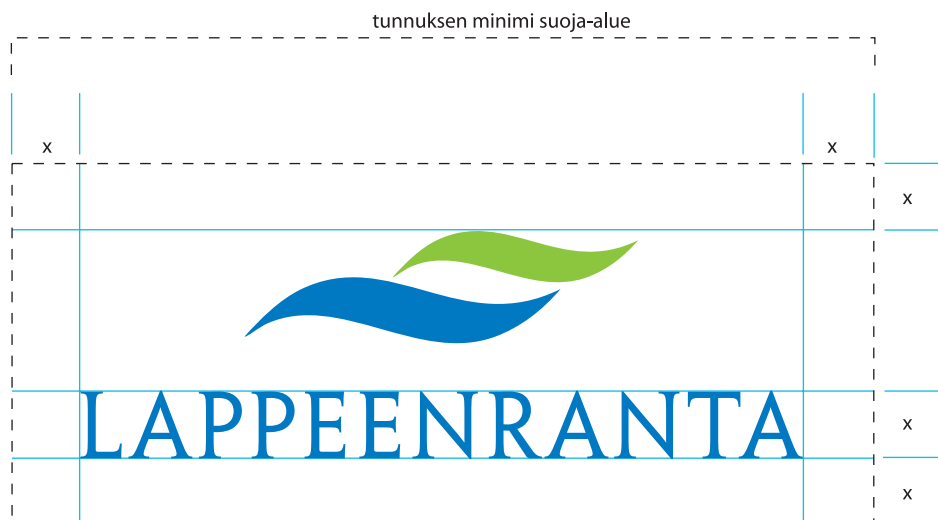

Lappeenrannan kaupunki - tunnus

Yläpuolella sivulla on esitelty Lappeenrannankaupungin tunnus. Se muodostuu logo-osasta ja merkistä.

Tunnuksen on säilytettävä ulkomuotonsa käyttöympäristöstä riippumatta. Logo-osan ja merkin suhde toisiinsa, tulee aina säilyttää muuttumattomana.

Tunnuksen suoja-alue

Tunnuksen ympärille on määritelty minimi suoja-alue, jonka sisäpuolelle ei tule sijoittaa muita graafisia elementtejä tai tunnuksia.

Värit

Painotöissä käytetään Pantone-värejä tai neliväripainatukseen soveltuvia CMYK-värejä. Sähköisessä mediassa käytetään RGB-värejä.