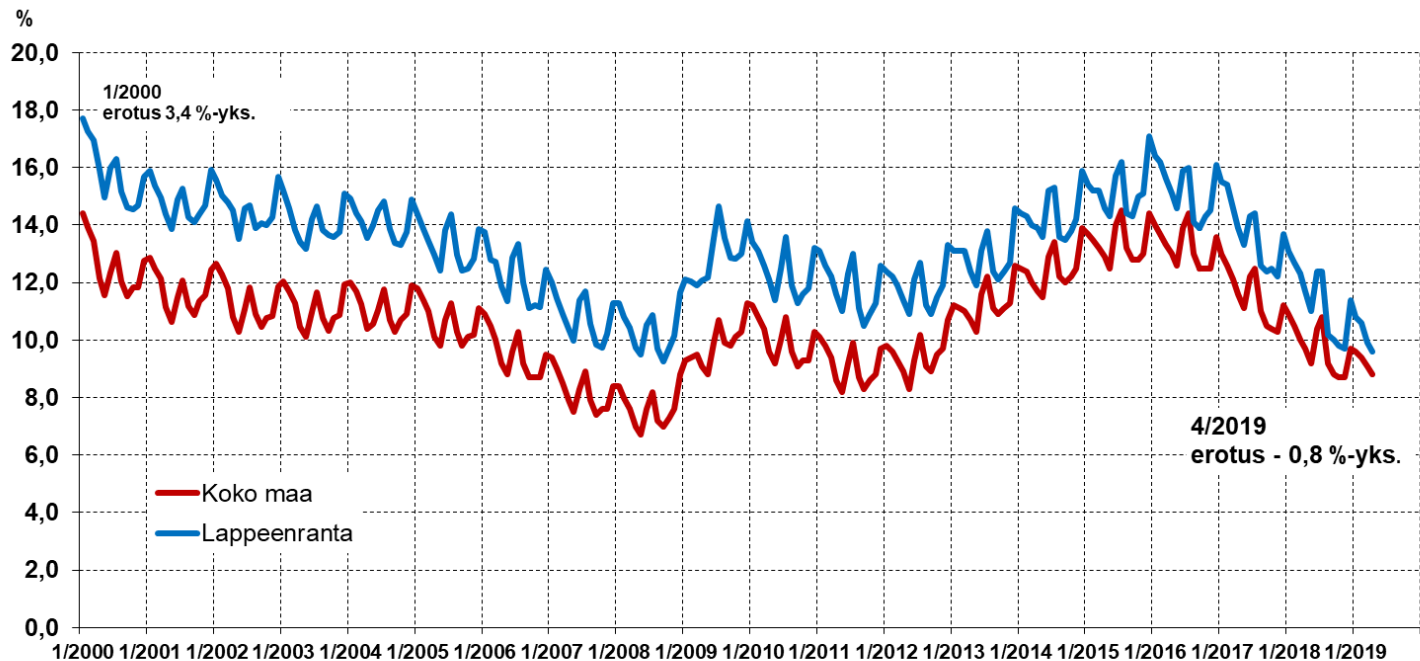

Työttömyysaste 2000–2019