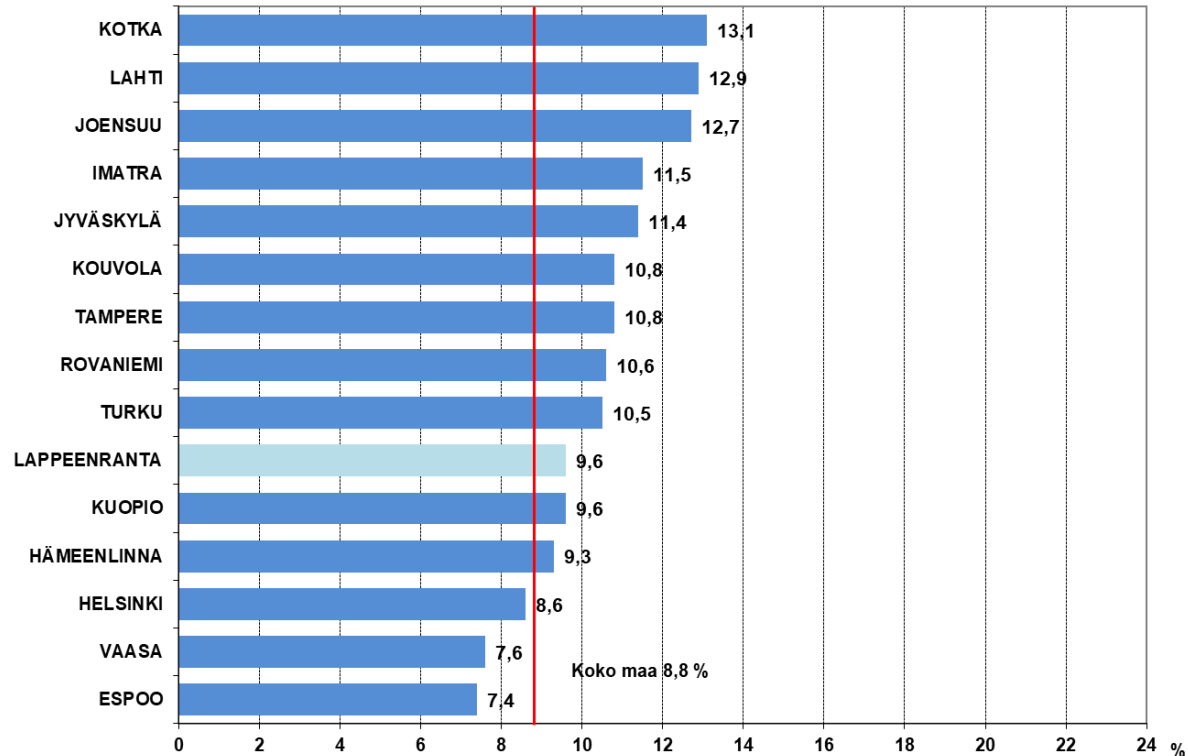

Työttömyysaste kaupungit huhtikuu 2019

Lähde: Työ- ja elinkeinoministeriö