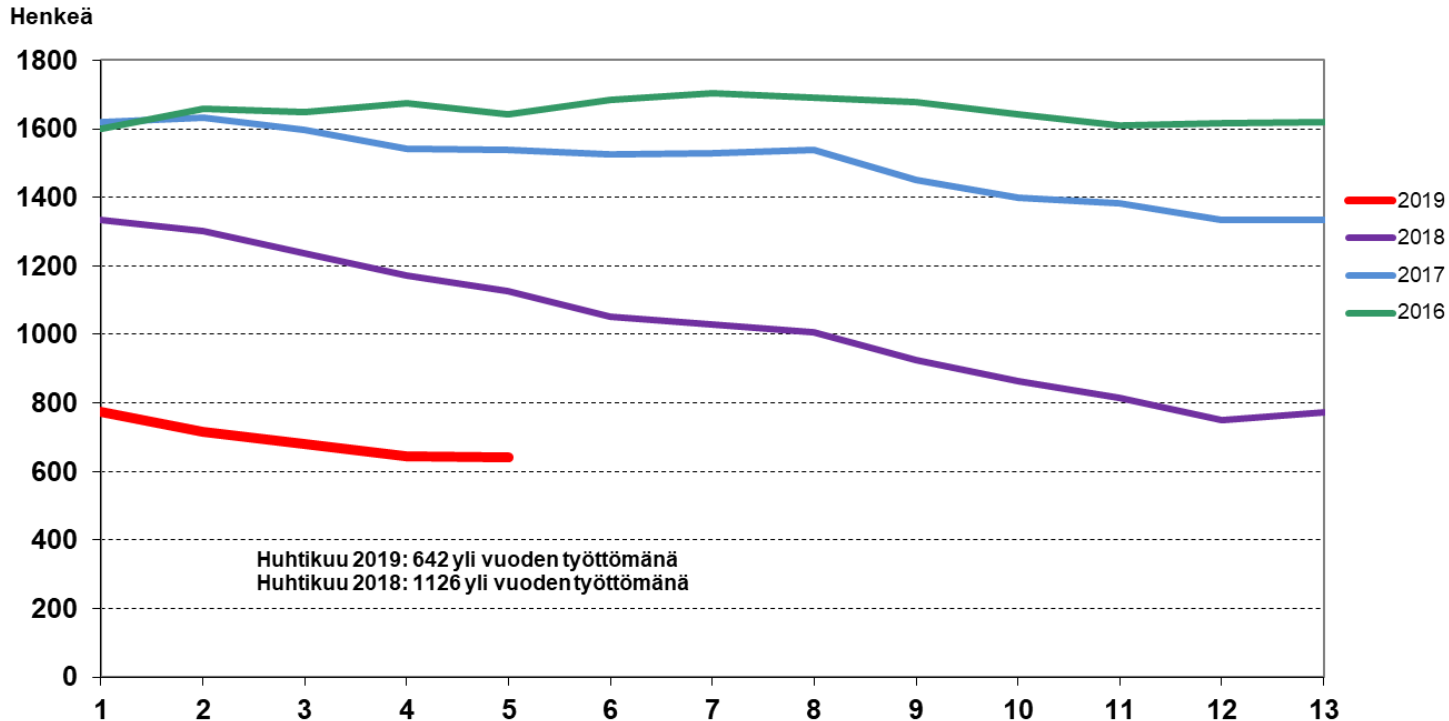

Uudet avoimet työpaikat Lappeenrannassa 2016–2019

kuukauden uudet
avoimet työpaikat

Alle 25-vuotiaat työttömät Lappeenrannassa 2016–2019

Työttömyysaste Lappeenrannassa 2016–2019

Yli vuoden työttömänä olleet Lappeenranta 2016–2019