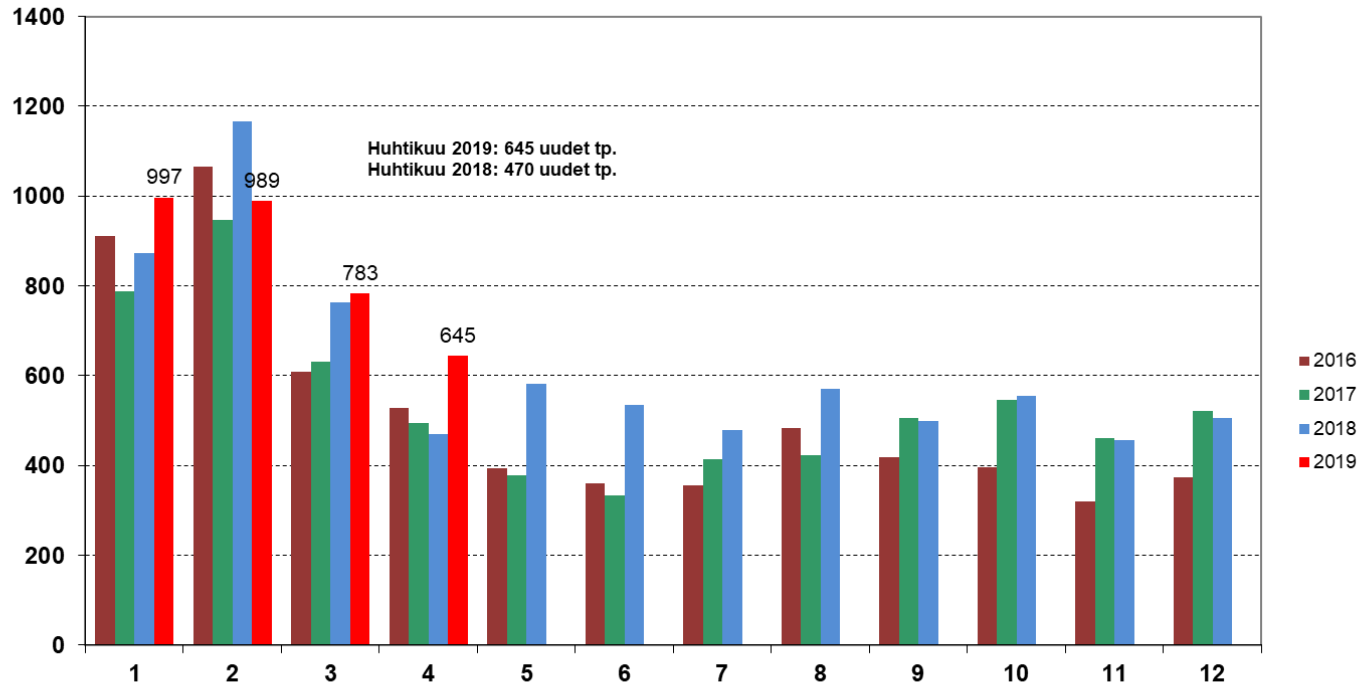

Uudet avoimet työpaikat Lappeenrannassa 2016–2019

kuukauden uudet
avoimet työpaikat

Alle 25-vuotiaat työttömät Lappeenrannassa 2016–2019

Työttömyysaste Lappeenrannassa 2016–2019

Yli vuoden työttömänä olleet Lappeenranta 2016–2019