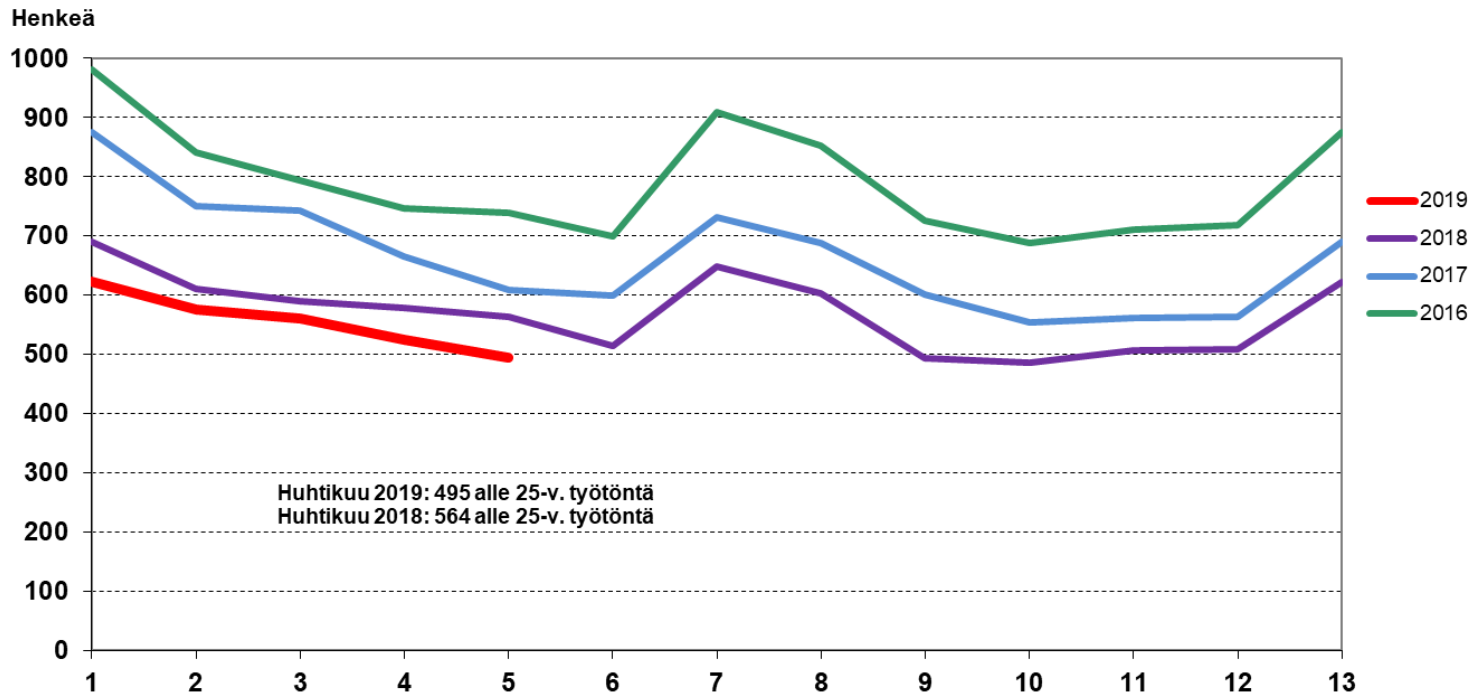

Uudet avoimet työpaikat Lappeenrannassa 2016–2019

kuukauden uudet
avoimet työpaikat

Alle 25-vuotiaat työttömät Lappeenrannassa 2016–2019

Työttömyysaste Lappeenrannassa 2016–2019

Yli vuoden työttömänä olleet Lappeenranta 2016–2019