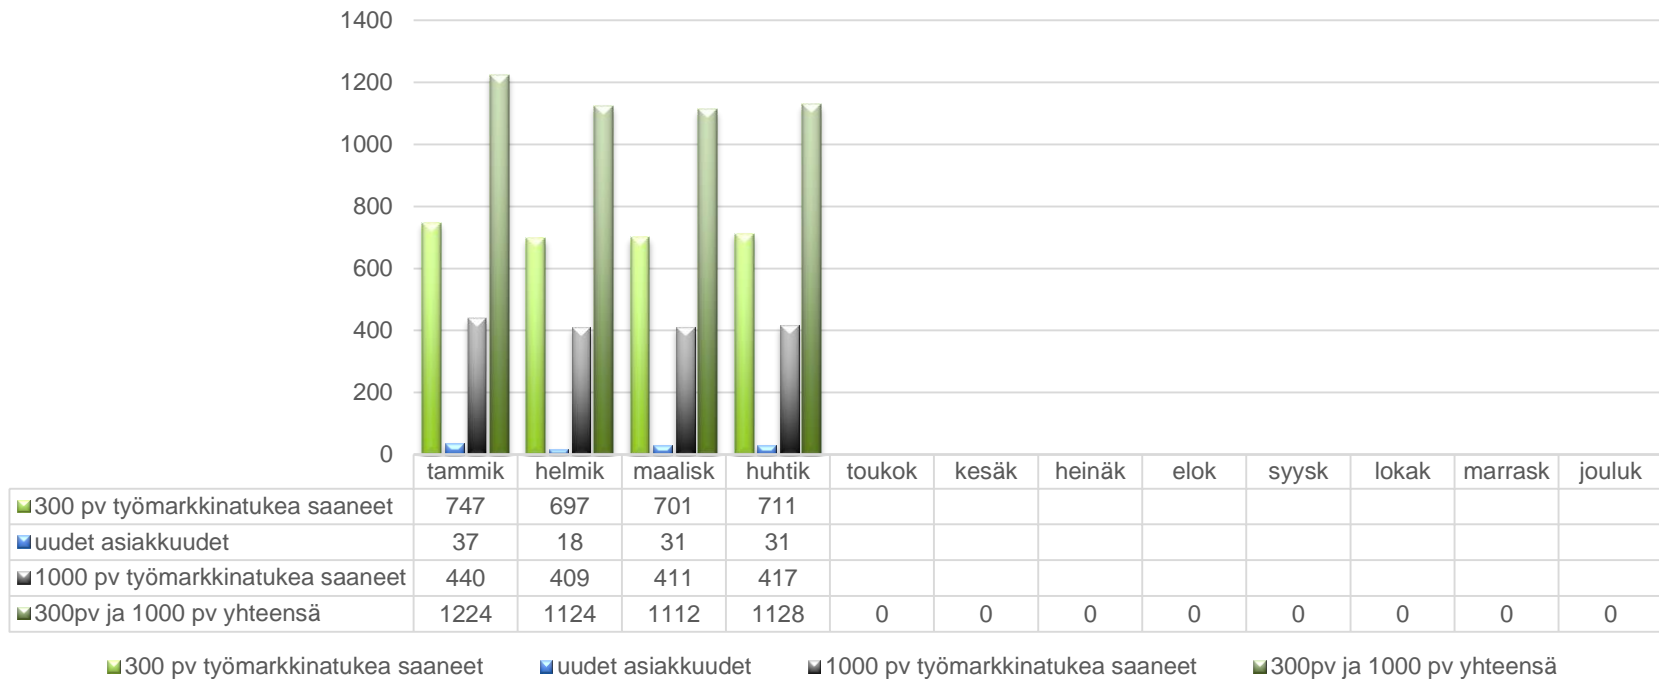

Työttömyysaste 2000–2019

Työttömyysaste kaupungit huhtikuu 2019

Lähde: Työ- ja elinkeinoministeriö

Työmarkkinatuen kuntaosuus, €

Työmarkkinatuen saajat

Kaupungin palkkatukityössä olevat hlöt