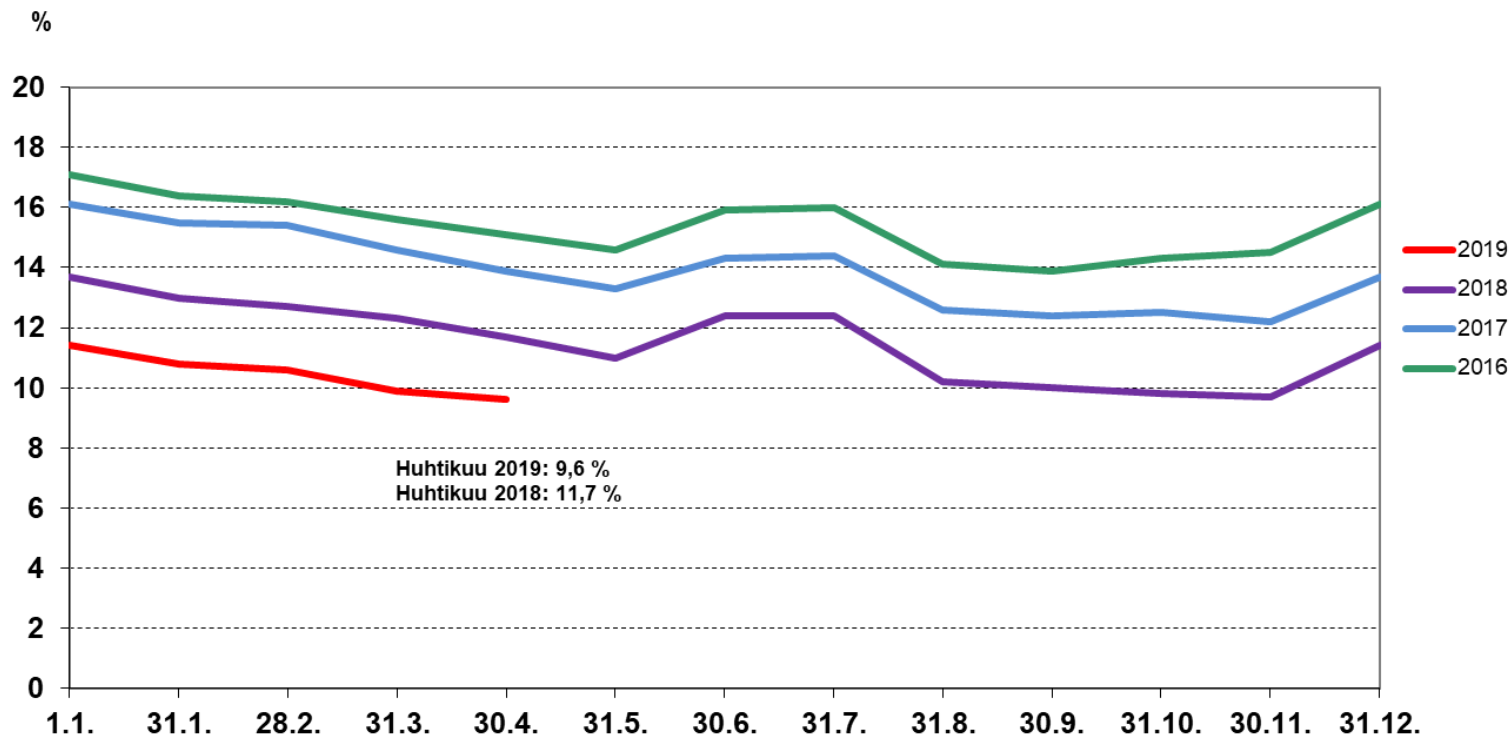

Uudet avoimet työpaikat Lappeenrannassa 2016–2019

kuukauden uudet
avoimet työpaikat

Alle 25-vuotiaat työttömät Lappeenrannassa 2016–2019

Työttömyysaste Lappeenrannassa 2016–2019

Yli vuoden työttömänä olleet Lappeenranta 2016–2019