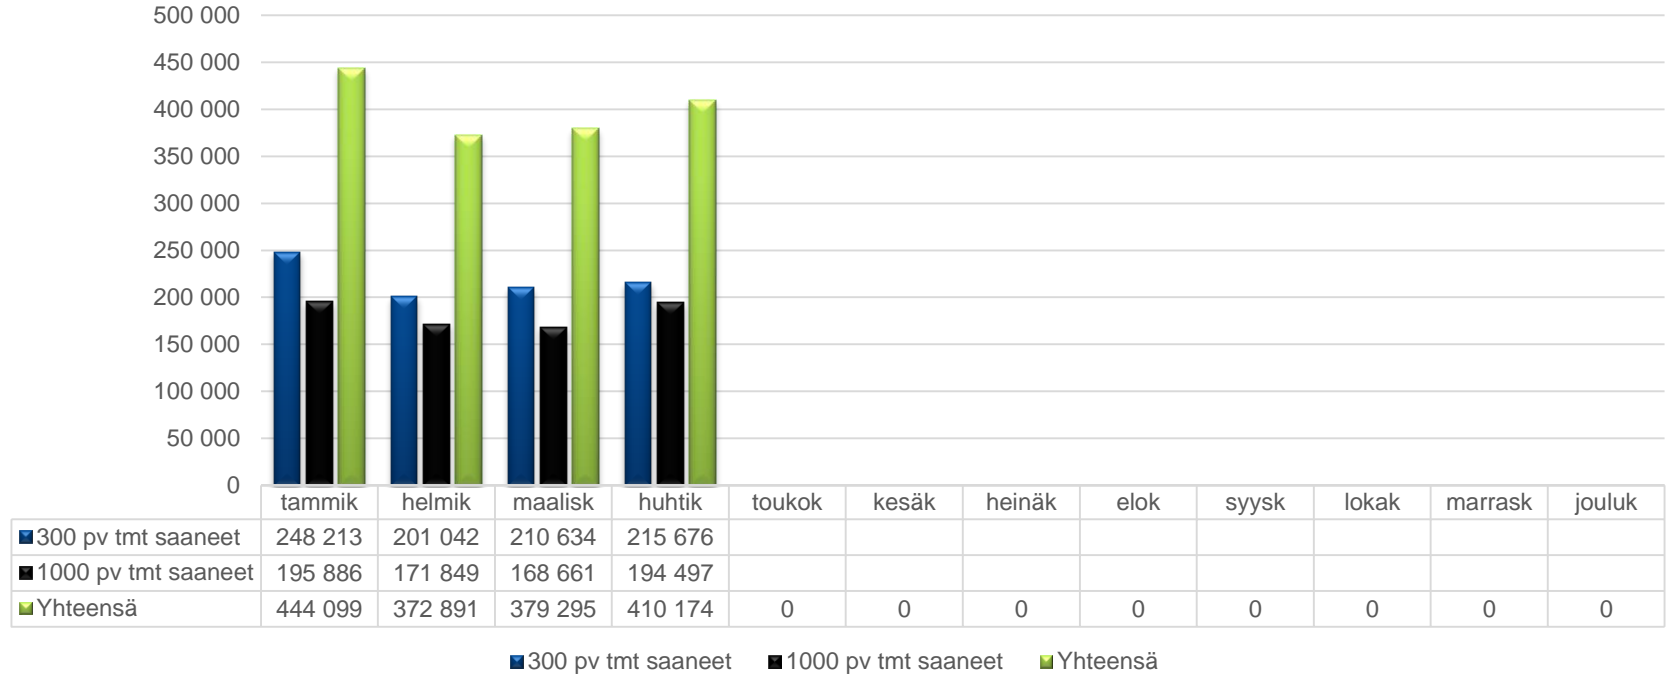

Työttömyysaste 2000–2019

Työttömyysaste kaupungit huhtikuu 2019

Lähde: Työ- ja elinkeinoministeriö

Työmarkkinatuen kuntaosuus, €

Työmarkkinatuen saajat

Kaupungin palkkatukityössä olevat hlöt