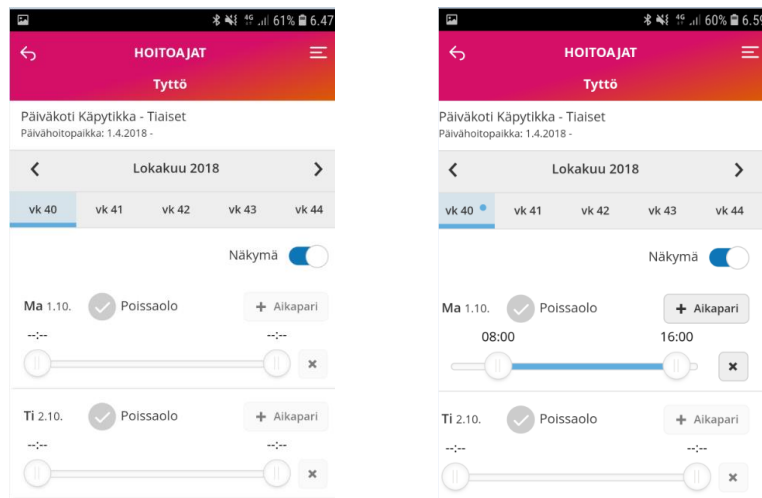

### Hoitoaikojen ilmoittaminen

Hoitoaikoihin on toivottu laite / käyttöjärjestelmä riippumatonta tapaa kellonaikojen ilmoittamiseen. Viikkonäkymään on nyt lisätty liukukytkin, jolla kellonajat voidaan valita.