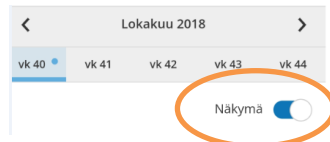

Terveisin
Tieto Education