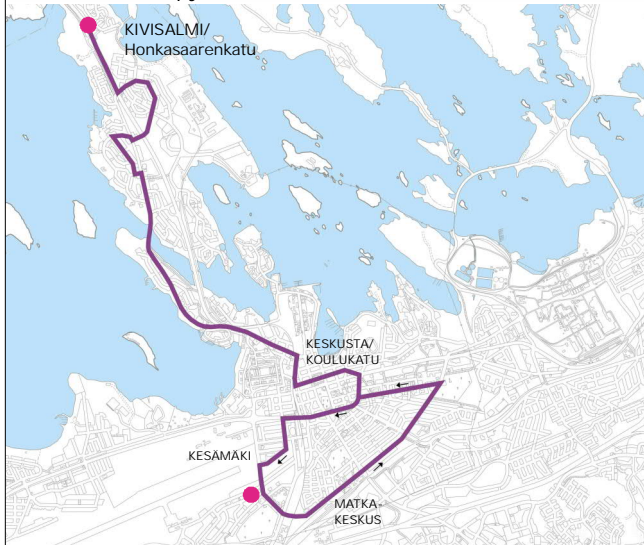

## Paikallisliikenteen reittikartta

**3k** Linja 3K Kivisalmi - Kesämäki

● = tasauspysäkki

## Linja 3K

Kivisalmi - Kesämäki - Kivisalmi (ma-pe koulupäivinä)

Kivisalmi	Keskusta/ Oikokatu	Kesämäki	Matkakeskus *	Keskusta/ Koulukatu	Kivisalmi
7:20	7:45	7.50 *	7:55	8:05	8:20
8:20	8:45	8.50 *	8:55	9:05	9:20
9:20	9:45	x			
		12:10	12:15	12:25	12:40
12:40	13:05	13:10	13:15	13:25	13:40
13:40	14:05	14:10	14:15	14:25	14:40
14:40	15:05	15:10	15:15	15:25	x

\* = arvioituja ohitusaikoja

Klo 12.10 lähtö Puhakankadulta.

Reitti: Kivisalmi/Honkasaarenkatu-Taipalsaarentie-Kivistönkatu-Piiluvankatu-Saratie-Voisalmentie-Tyysterniementie-Taipalsaarentie-Koulukatu-Lappeenkatu-Suonionkatu-Puhakankatu-Lavolankatu-Ratakatu-Lepolankatu-Armilankatu-Lappeenkatu-Koulukatu-Taipalsaarentie-Tyysterniementie-Voisalmentie-Saratie-Piiluvankatu-Kivistönkatu-Taipalsaarentie-Kivisalmi/Honkasaarenkatu