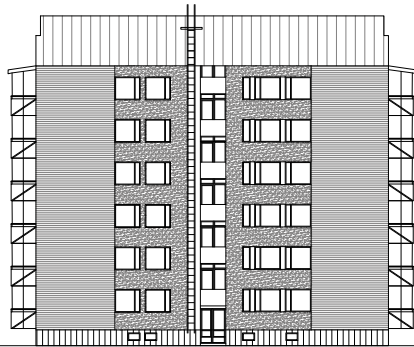

LAPPEENRANNAN KAUPUNKI
ELINVOIMAN JA KAUPUNKIKEHITYKSEN TOIMIALA
Kaupunkisuunnittelu

HAVAINNEKUVA, luonnos 12.6.2018
Maaherrankatu 15,
asemakaavan muutos

18.6.2018

Piirtänyt NS

Työ nro 2668

KATUNÄKYMÄ MAAHERRANKADULTA

URHEILUKATU

MAAHERRANKATU 17

MAAHERRANKATU 15

MAAHERRANKATU 13

MAAHERRANKATU 9-11

KATUNÄKYMÄ URHEILUKADULTA

URHEILUKATU 3

MAAHERRANKATU 15