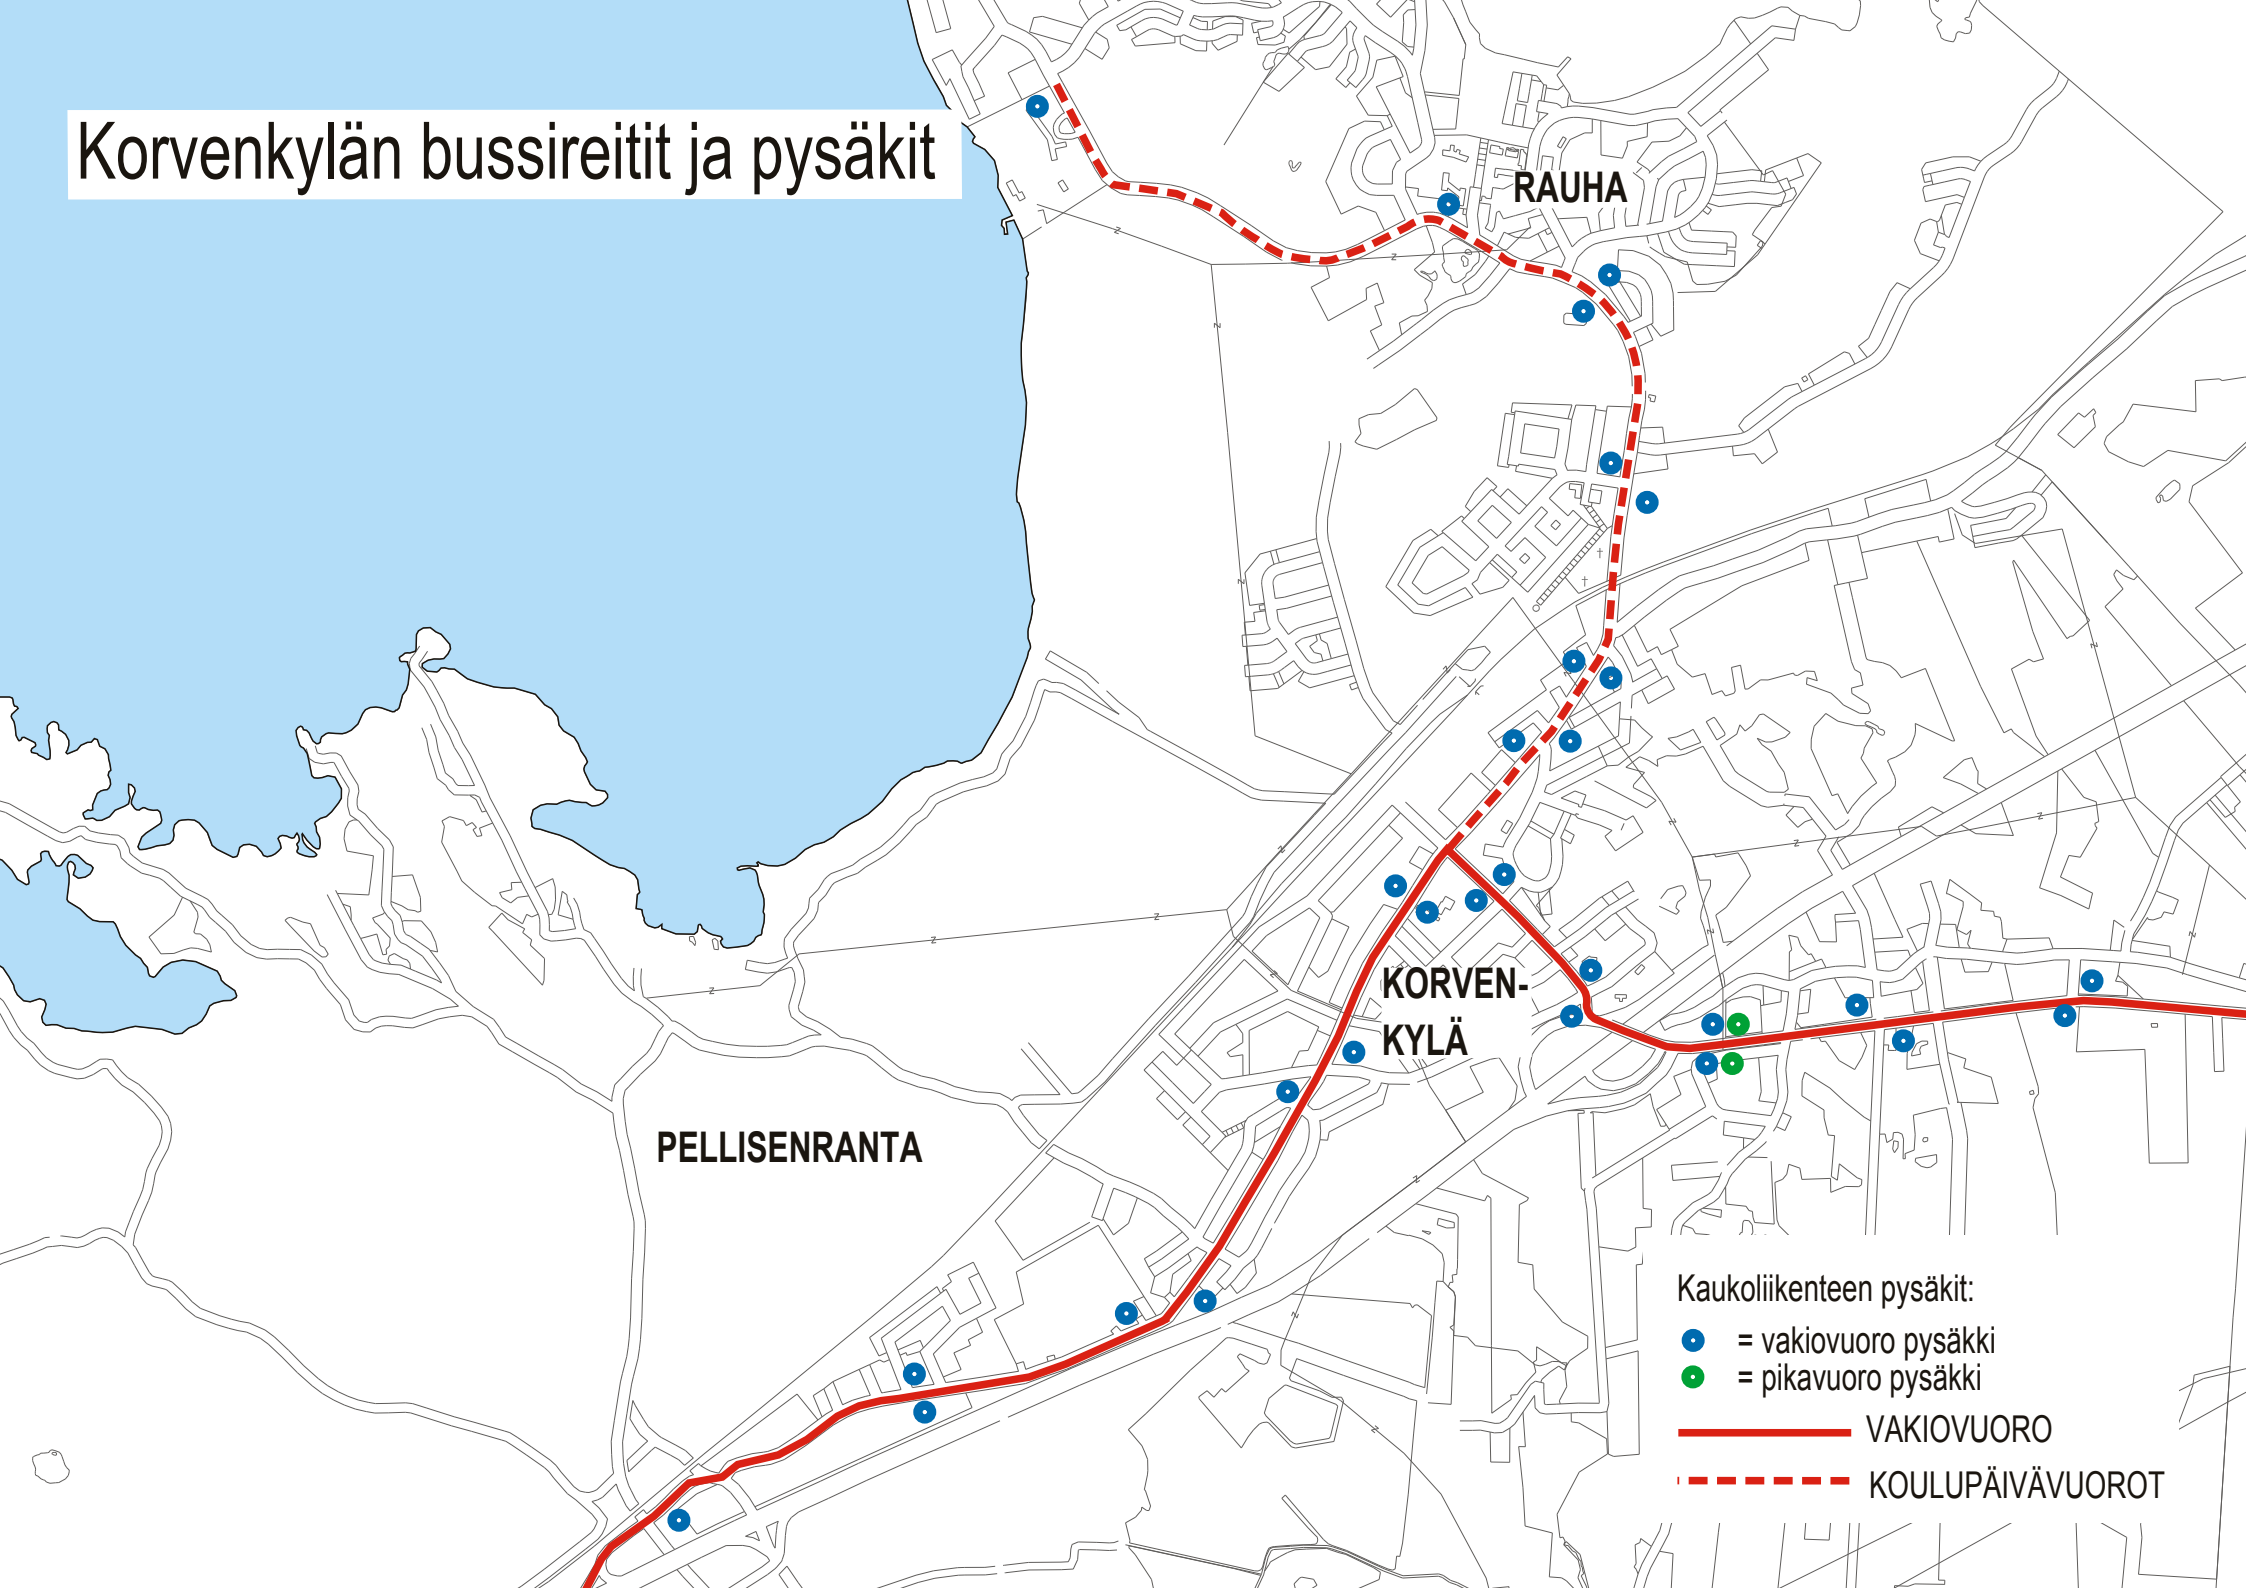

Korvenkylän bussireitit ja pysäkit

Kaukoliikenteen pysäkit:

- = vakiovuoro pysäkki
- = pikavuoro pysäkki

— VAKIOVUORO

- - - KOULUPÄIVÄVUOROT