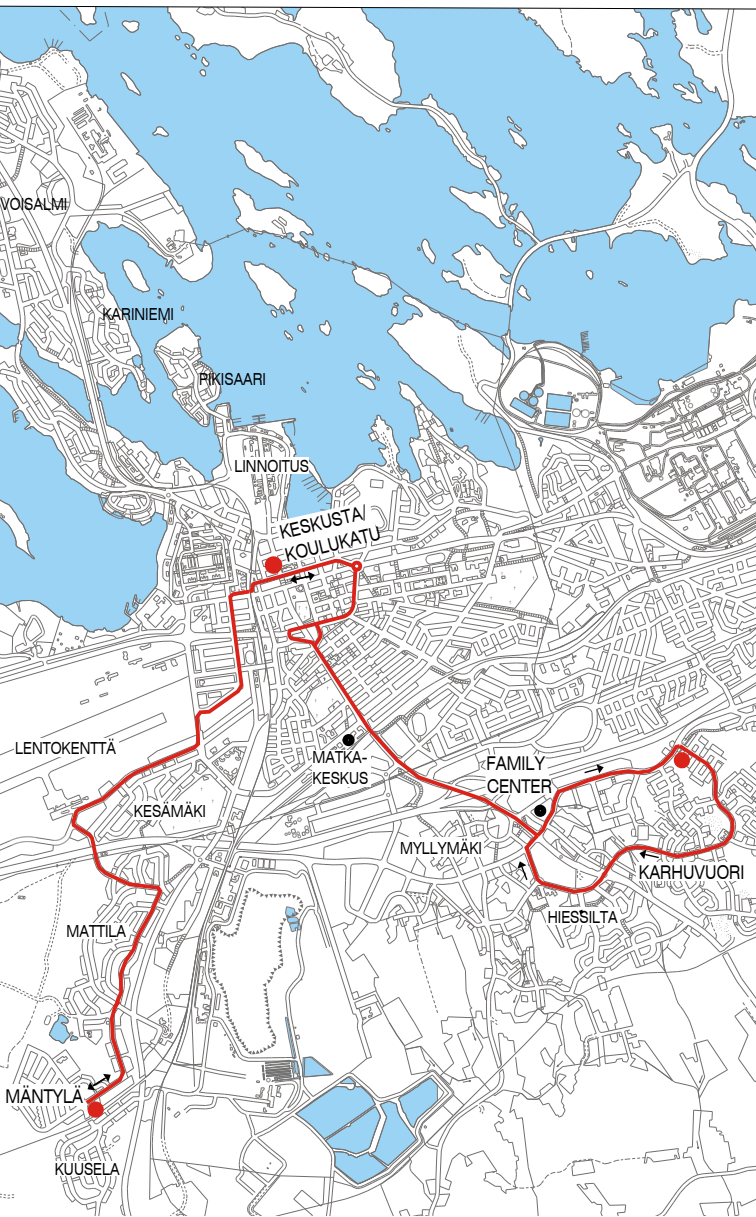

PAIKALLISLIIKENTEEN REITTIKARTTA

— Linja 4 Karhuvuori - Mäntylä

● = Tasauspysäkki

Mäntylä

15 min

Koulukatu

20 min

Karhuvuori

15 min

20 min