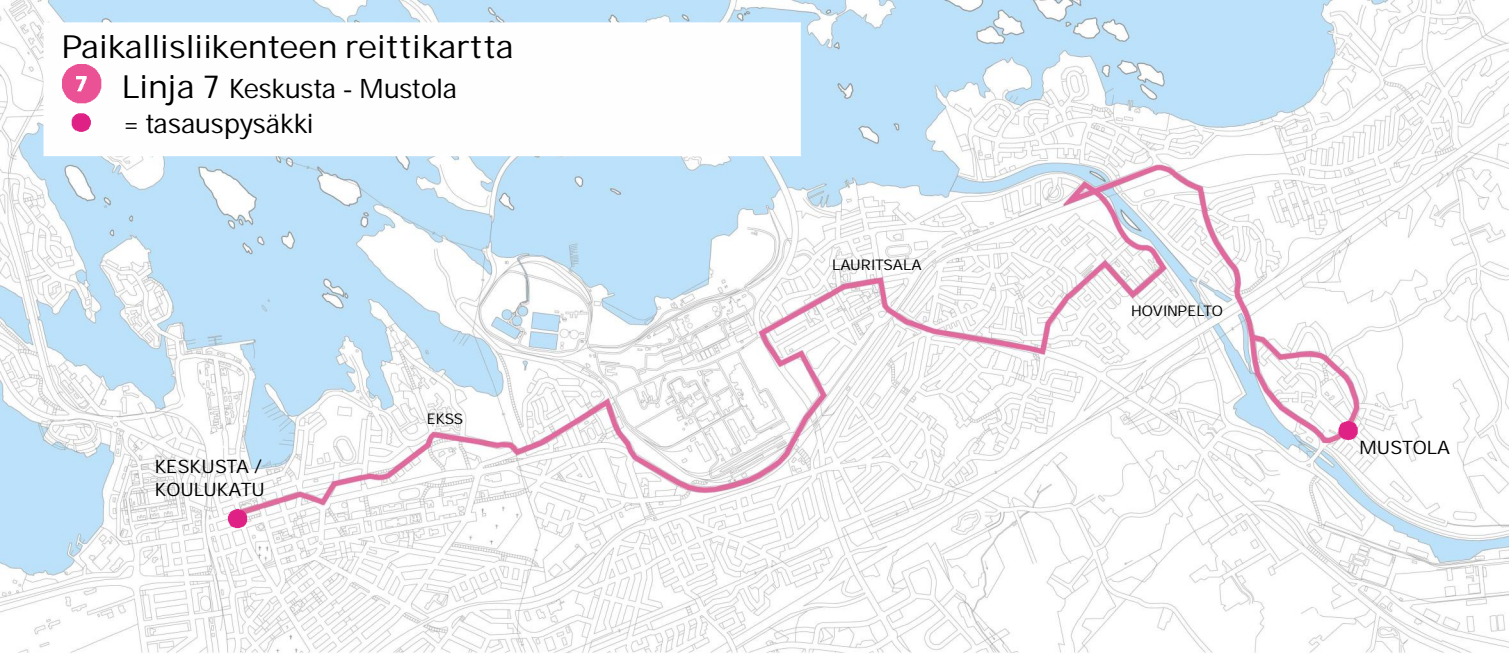

# Paikallisliikenteen reittikartta

**7** Linja 7 Keskusta - Mustola

● = tasauspysäkki

KESKUSTA

MUSTOLA

**7**

30 min

**7**