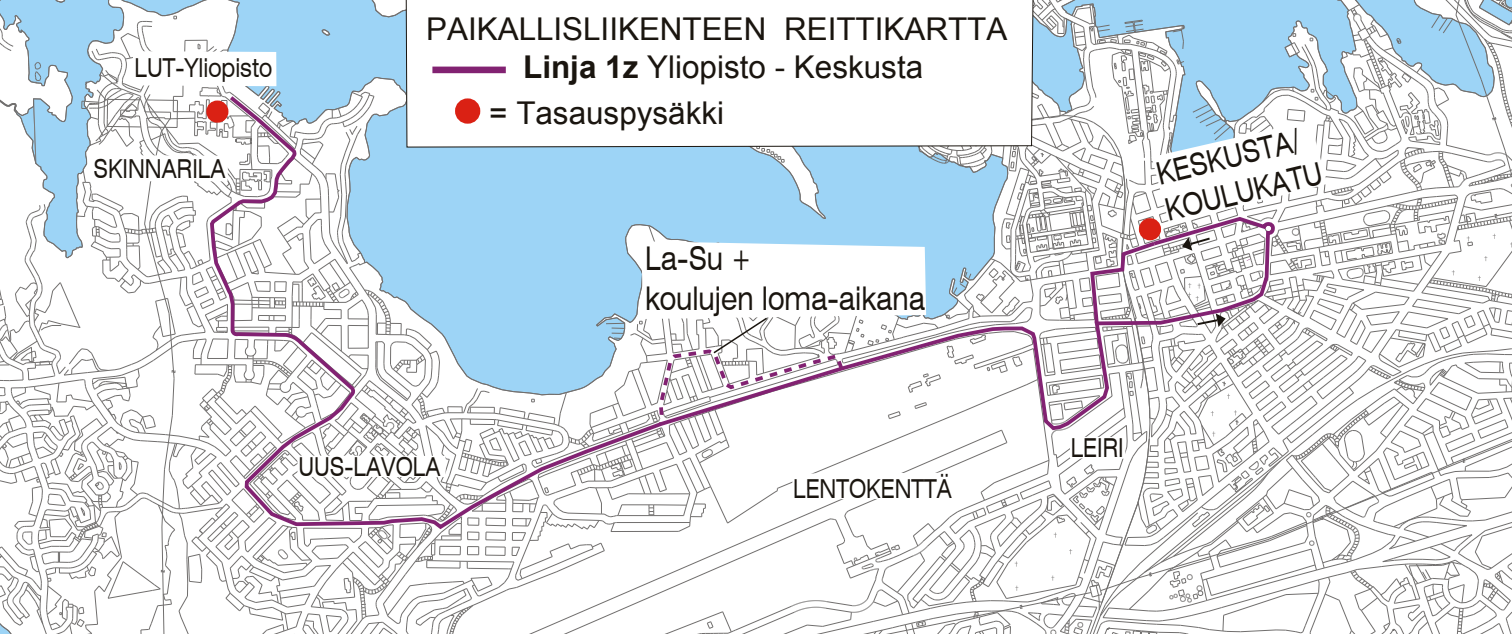

# PAIKALLISLIIKENTEEN REITTIKARTTA

— Linja 1z Yliopisto - Keskusta

● = Tasauspysäkki

LUT-Yliopisto

30 min

Koulukatu

Ajoaika