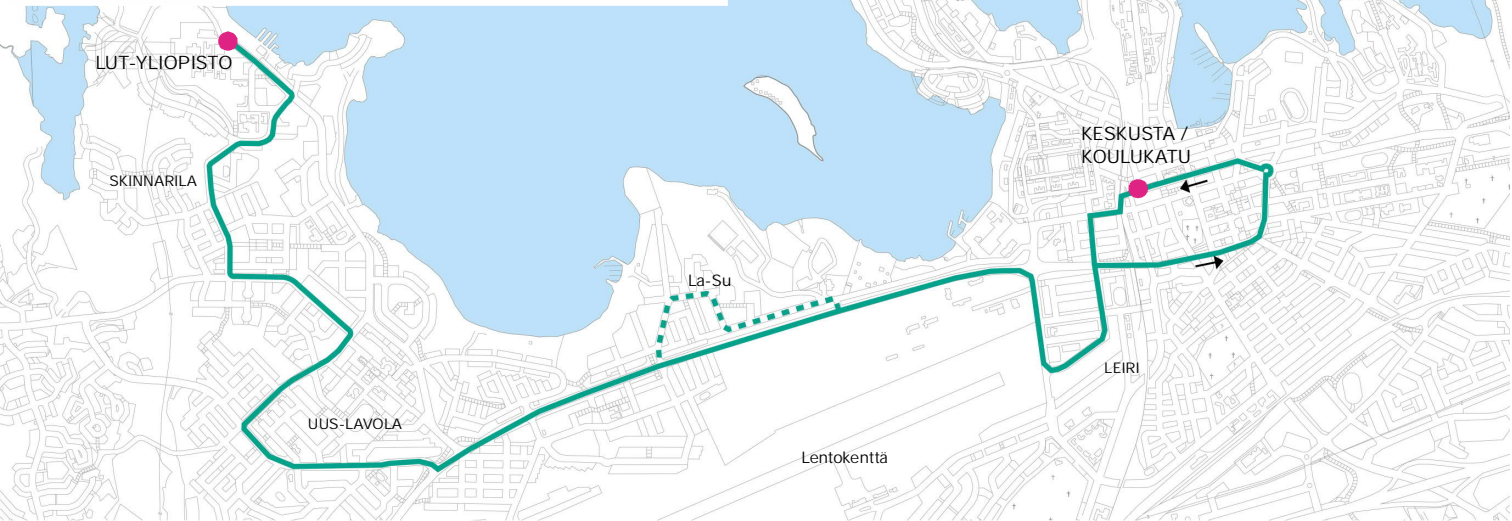

# Paikallisliikenteen reittikartta

**1X** Linja 1X LUT-Yliopisto - Keskusta

● = tasauspysäkki

LUT-YLIOPISTO

12

30 min

KESKUSTA

12