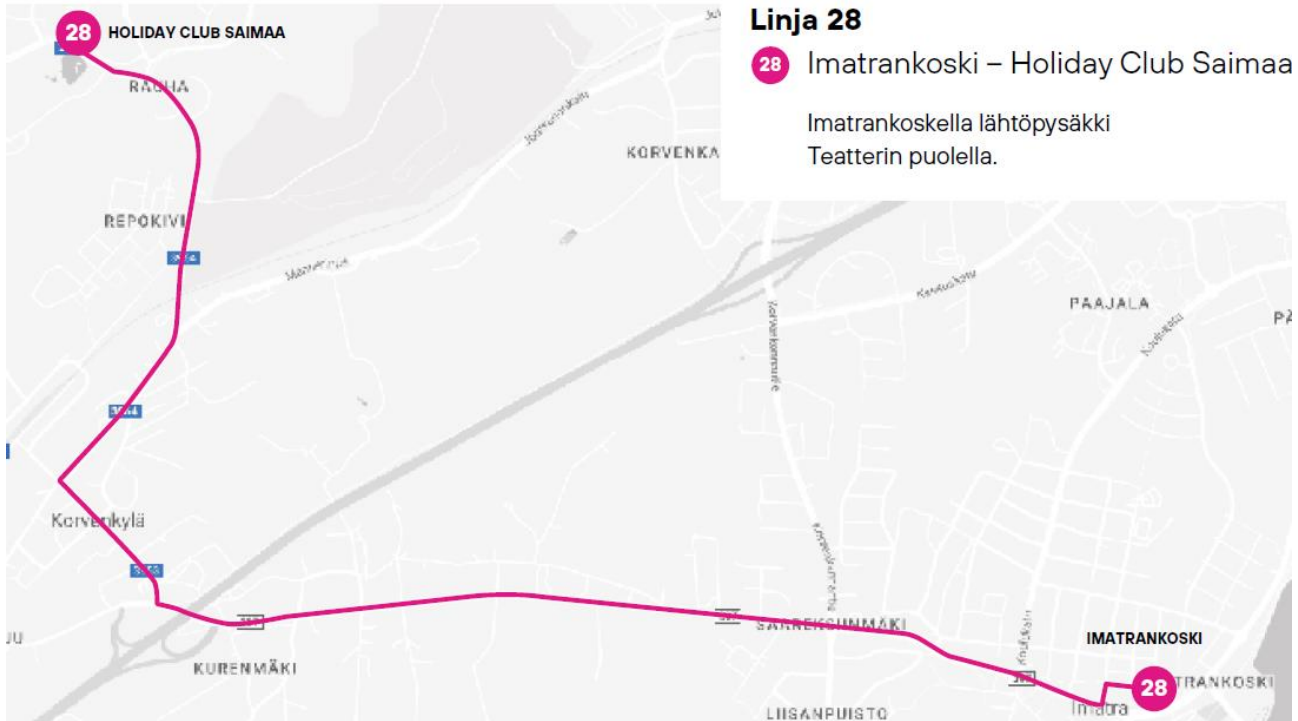

Linja 28 Imatrankoski – Holiday Club Saimaa – Imatrankoski

Linjan 28 reitti