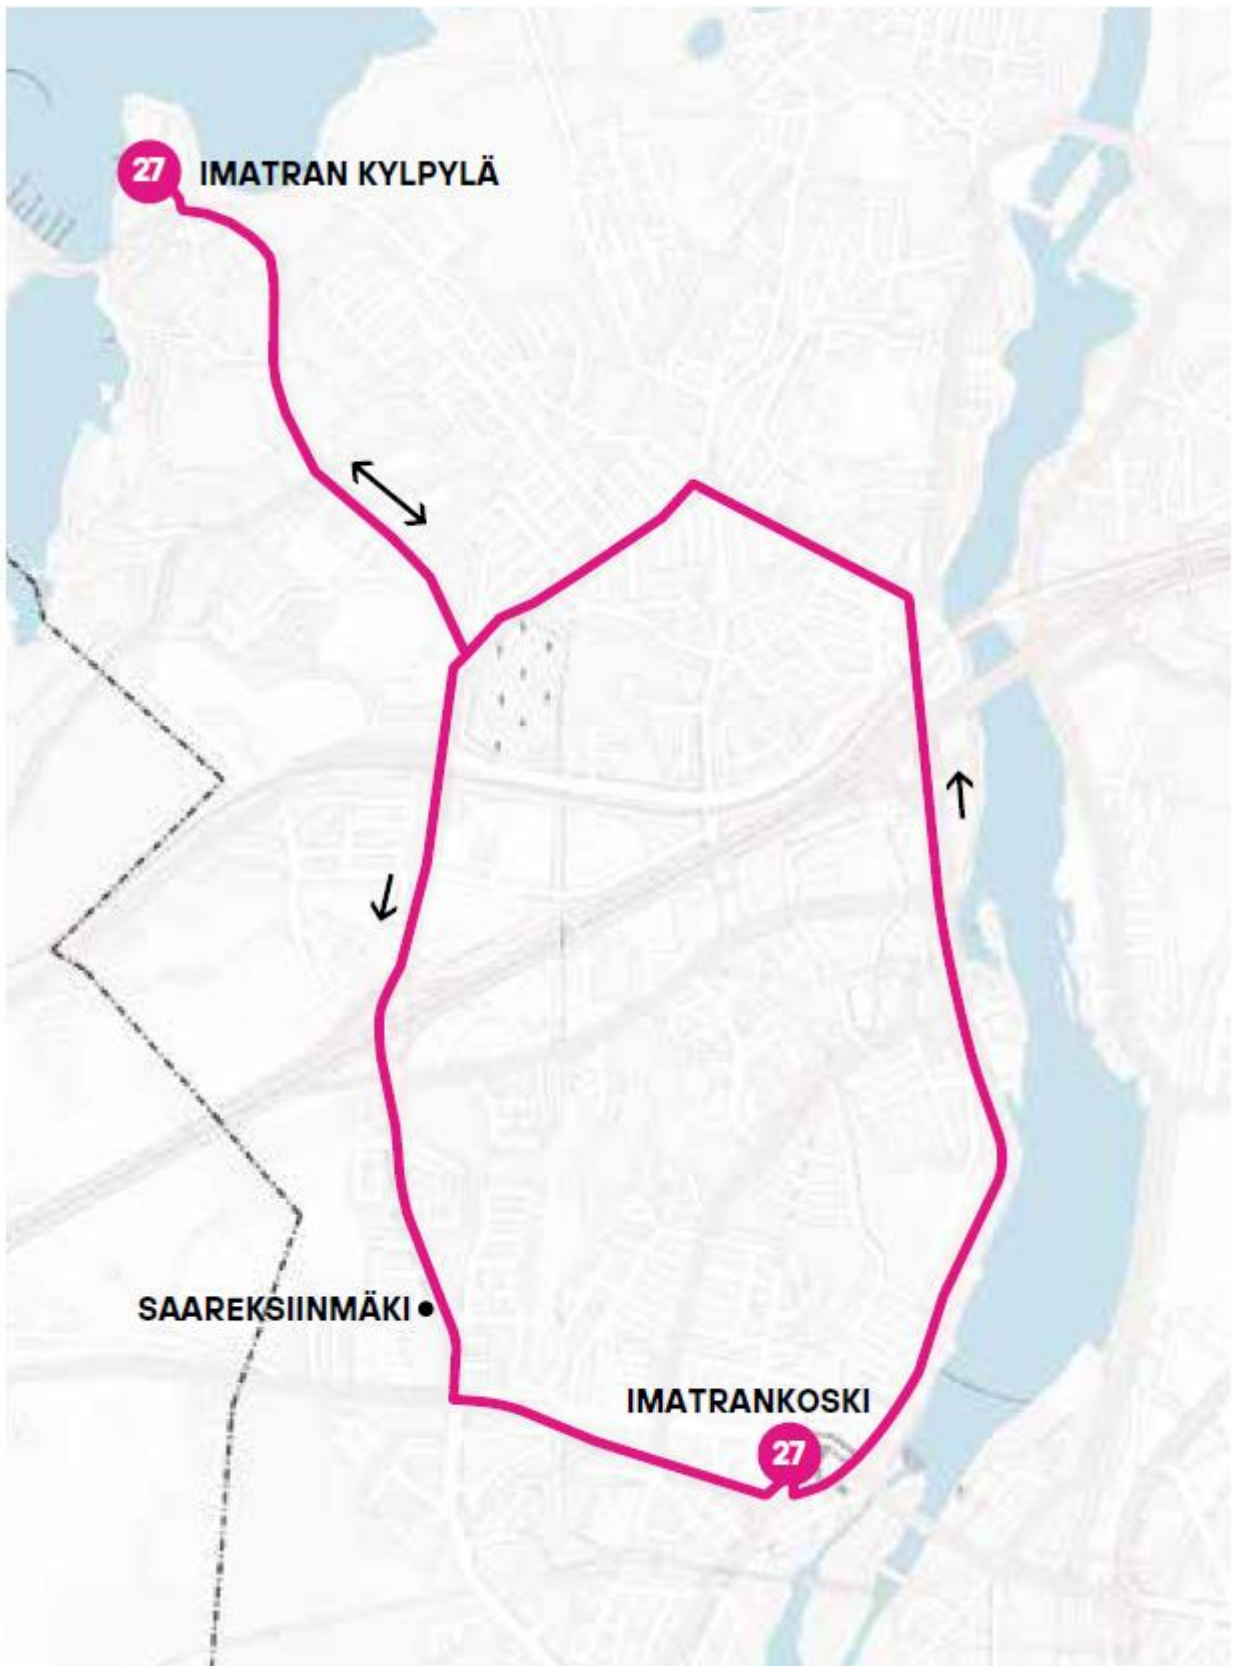

Linja 27 Imatrankoski - Imatran kylpylä - Imatrankoski

Linjan 27 reitti