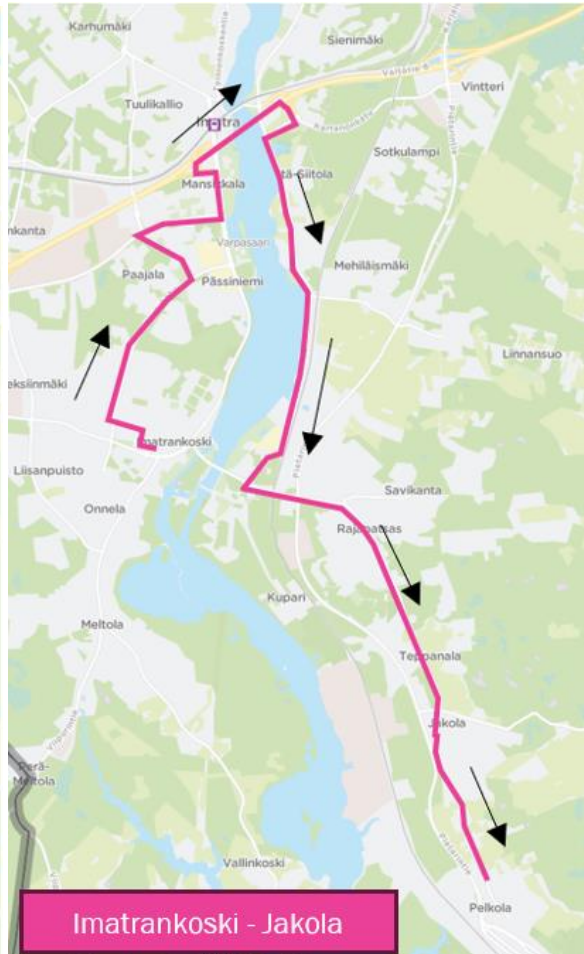

Poikkeusreitti lisäautolla linjalla 23