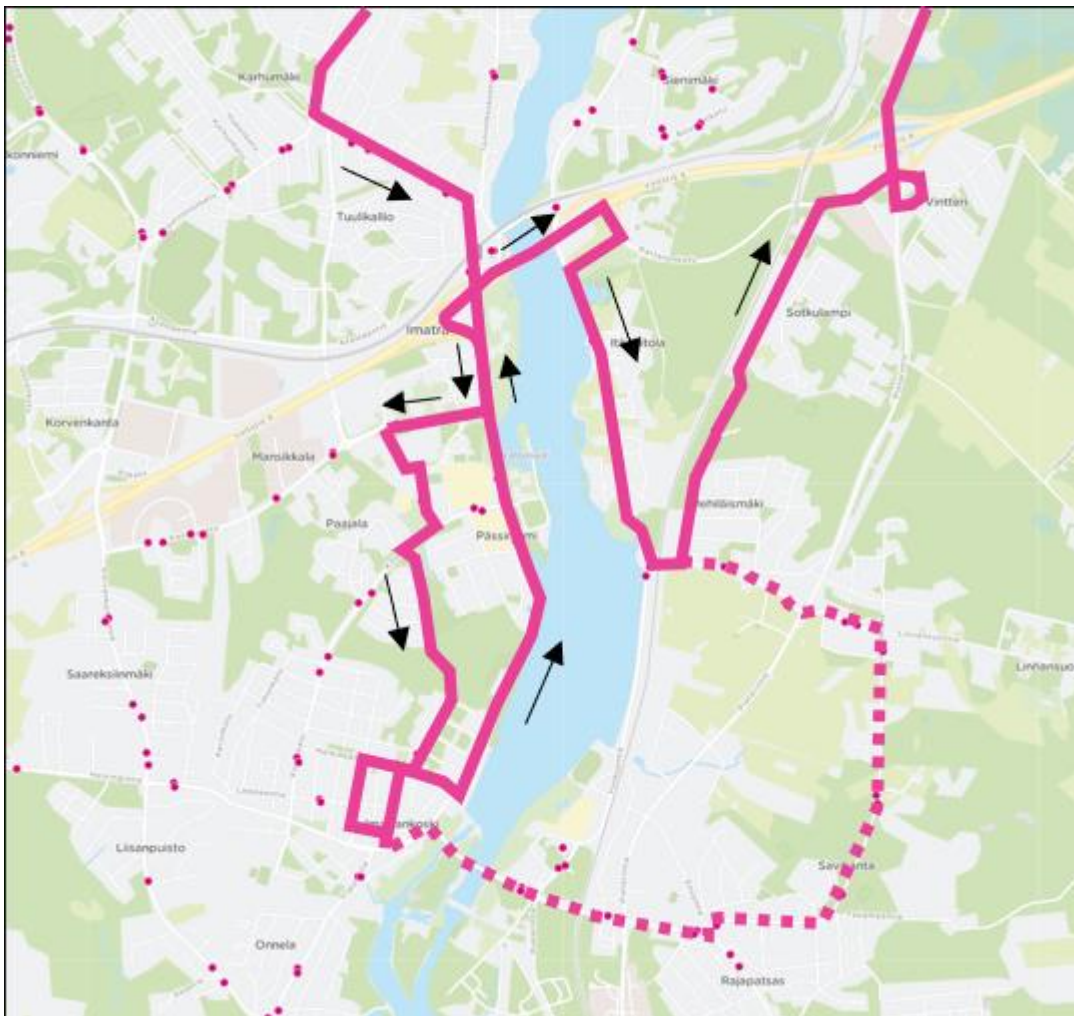

Poikkeusreitti linjalla 22