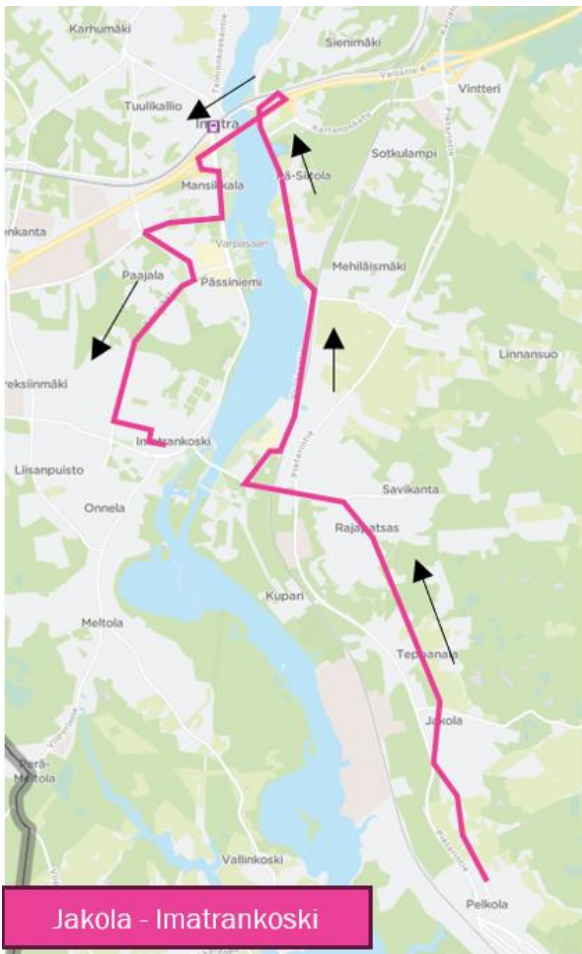

Poikkeusreitti lisäautolla linjalla 23