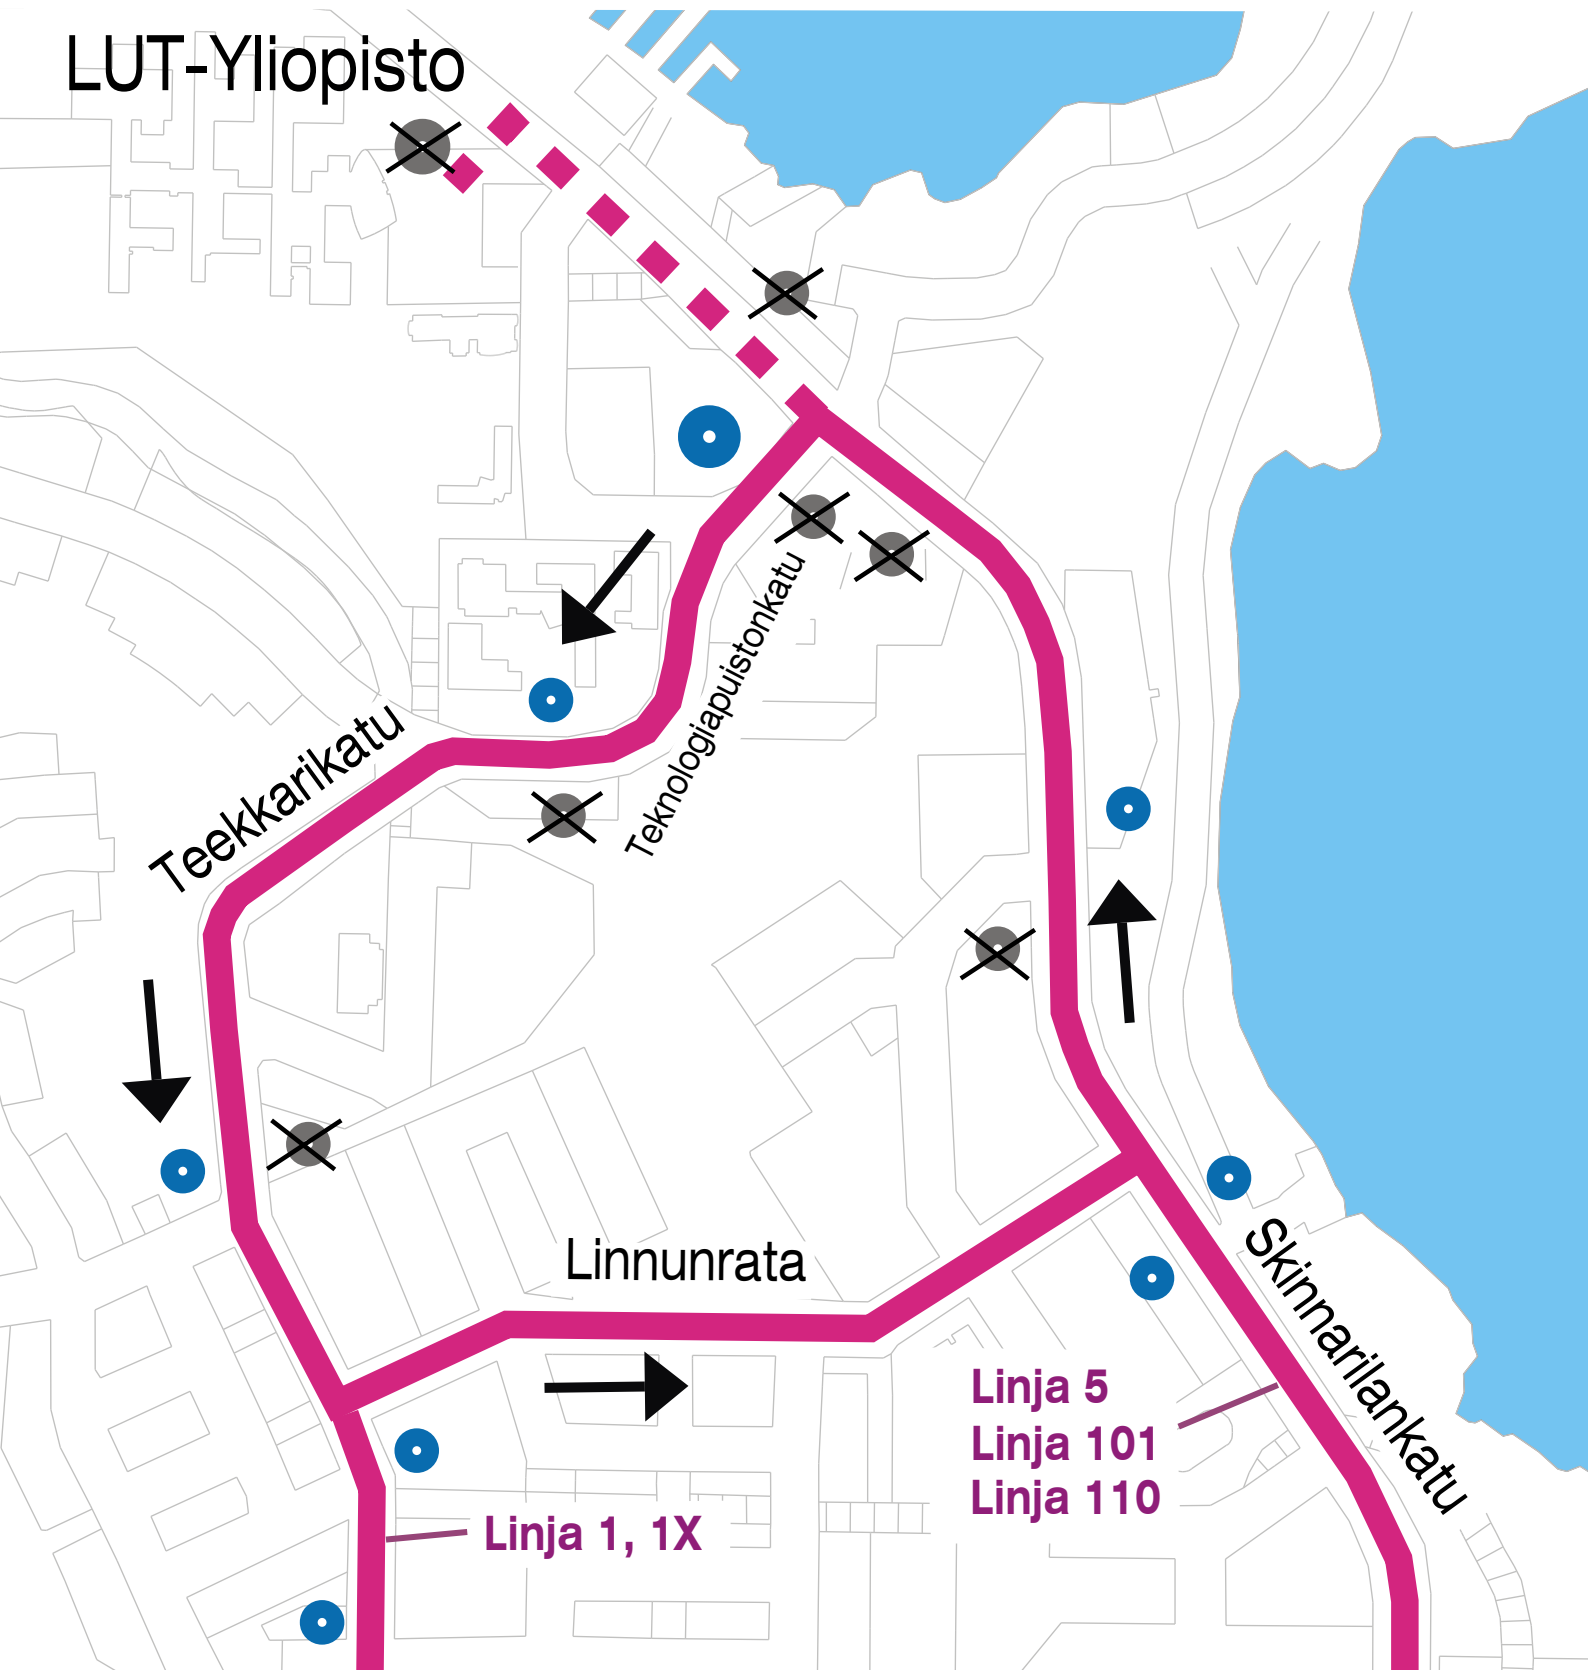

Linjojen 1, 1X, 5, 101 ja 110 reittimuutos: to 9.4 (klo 12.00) - ti 14.4. (klo 12.00)

-  = uusi väliaikainen reitti
-  = väliaikaisesti poistuva reitti
-  = väliaikaisesti poistuva pysäkki
-  = paikallisliikenteen pysäkki

LUT-Yliopisto

Linja 1, 1X

Linja 5
Linja 101
Linja 110