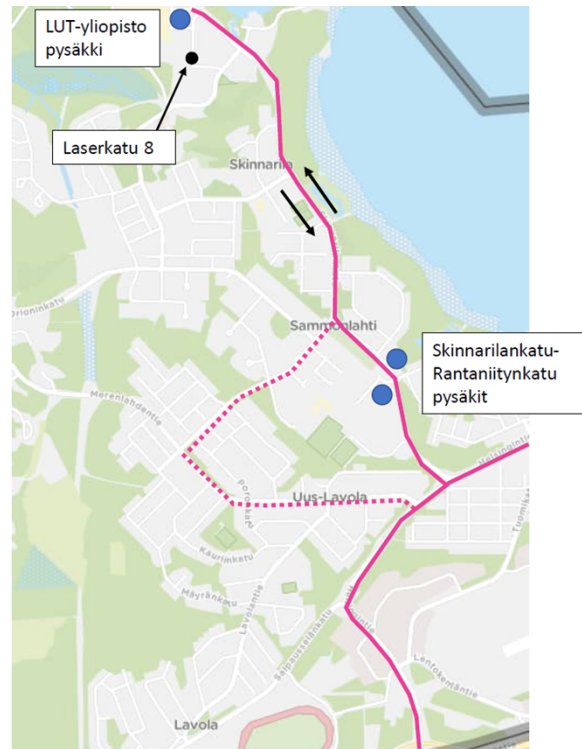

Linja 620

B. Korkea-ahon tien suunta Linja 620

Tani - Korkea-aho - Lpr

Maanantai - Perjantai	
Koulupäivinä	
Tani / ent kaup.	6.45
Kanalampi	x
Korkea-ahon koulu	x
Pesu	l
Jäkkö	x
LUT-yliopisto	x
Puhakankatu	x
LPR/Oikokatu	7.25

Lpr - Reippo - Tani - Pulsa

Maanantai - Perjantai	
Koulupäivinä	
Lpr/Oikokatu	7.25
Ratakatu	x
Hytti	x
Raipontien risteys	x
Haikala	x
Kanalampi	x
Tani	7.50
Pulsa	8.00
Vilkjärvi	x
Myllylä	x
Sipari	x
Korkea-ahon koulu	x
Jäkkö	x
LUT-yliopisto	x
Lpr/Oikokatu	8.50

Lpr - Pulsa - Tani - Korkea-aho

Maanantai - Perjantai	
Koulupäivinä	
LPR / Oikokatu	14.05
Puhakankatu	x
LUT-yliopisto	x
Jäkkö	x
Korkea-ahon koulu	x
Pesu	x
Myllylä	x
Vilkjärvi	x
Pulsa	14.55
Tani	15.00
Kanalampi	x
Korkea-ahon koulu	x
Jäkkö	x
LPR / Oikokatu	15.45

Jätetään ajamatta Sammonlahden kautta. Kts katkoviivalla poistuva reitin osuus.